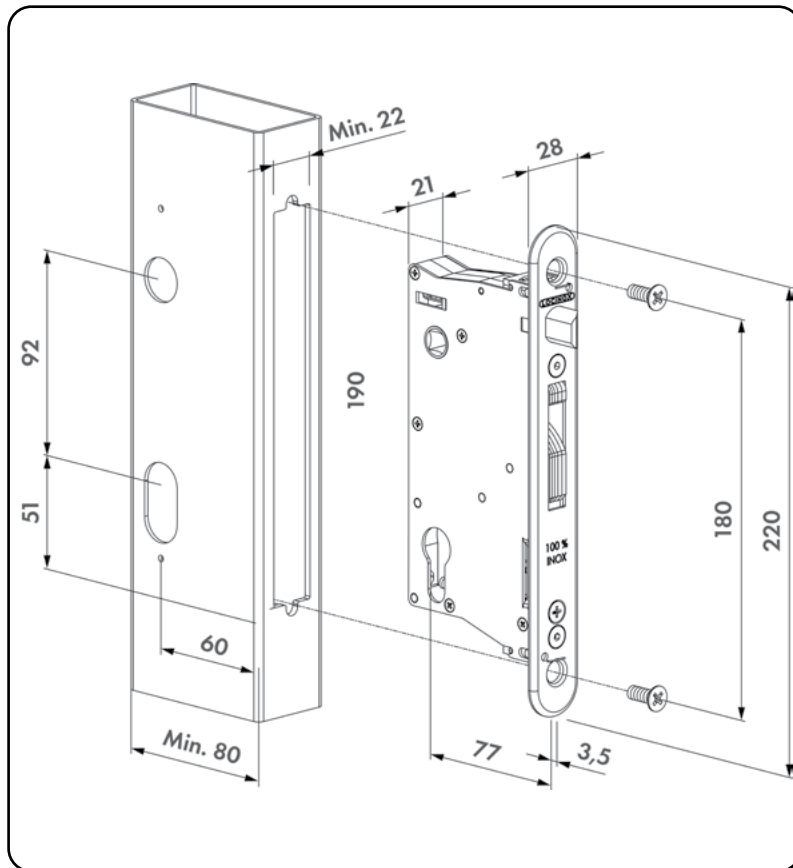

LOCINOX[®]

Einsteckschloss für 80 mm Profile und mehr

EIGHTYLOCK

EINFACHE UND SCHNELLE INSTALLATION

INSTALLATIONSMESSUNGEN

NEUE AUSSPARUNG

SPEZIFIKATIONEN

- ✔ Schlossmechanismus aus Edelstahl mit Abdeckplatte gegen das Eindringen von Schmutz
- ✔ Mechanismus, Haken, Frontplatte, Tagesriegel: Edelstahl
- ✔ Dornmaß 60 mm für 80 mm Profile und mehr
- ✔ Stufenlose Verstellbarkeit der Falle bis 10 mm ohne Demontage des Schlosses
- ✔ Wechselbedienung
- ✔ Einfache links/rechts Umstellung der Schließfalle
- ✔ Tiefenverriegelung des Hakenschwenkriegels: 21 mm
- ✔ Zentrumabstand zwischen Zylinder und Griffen = 92 mm
- ✔ Geeignet für Europrofilzylinder
- ✔ Drücker separat zu bestellen
- ✔ Perfekt für Holztore