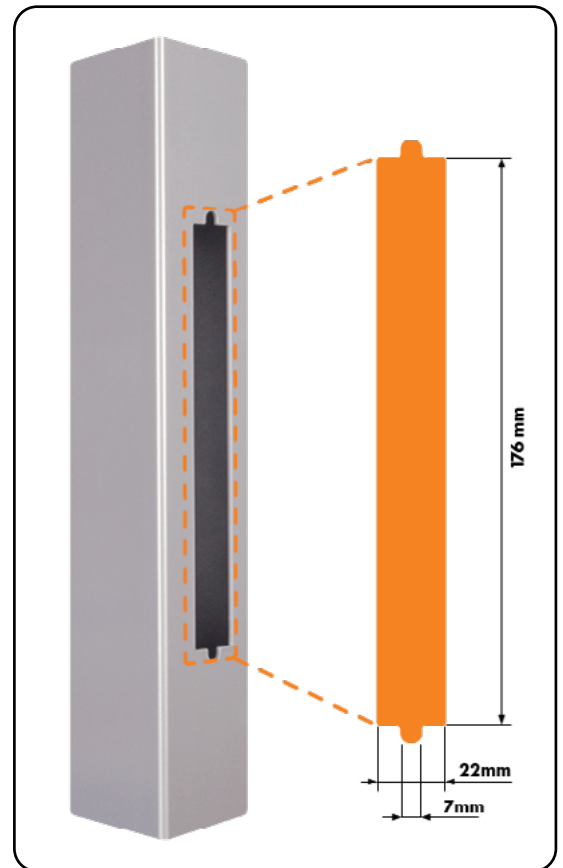

LOCINOX[®]

Einsteckschloss für 80 mm Profile und mehr

EIGHTYLOCK

EINFACHE UND SCHNELLE INSTALLATION

INSTALLATIONSMESSUNGEN

NEUE AUSSPARUNG

SPEZIFIKATIONEN

- ✔ Schlossmechanismus aus Edelstahl mit Abdeckplatte gegen das Eindringen von Schmutz
- ✔ Mechanismus, Haken, Frontplatte, Tagesriegel: Edelstahl
- ✔ Dornmaß 60 mm für 80 mm Profile und mehr
- ✔ Stufenlose Verstellbarkeit der Falle bis 10 mm ohne Demontage des Schlosses
- ✔ Wechselbedienung
- ✔ Einfache links/rechts Umstellung der Schließfalle
- ✔ Tiefenverriegelung des Hakenschwenkriegels: 21 mm
- ✔ Zentrumabstand zwischen Zylinder und Griffen = 92 mm
- ✔ Geeignet für Europrofilzylinder
- ✔ Drücker separat zu bestellen
- ✔ Perfekt für Holztore