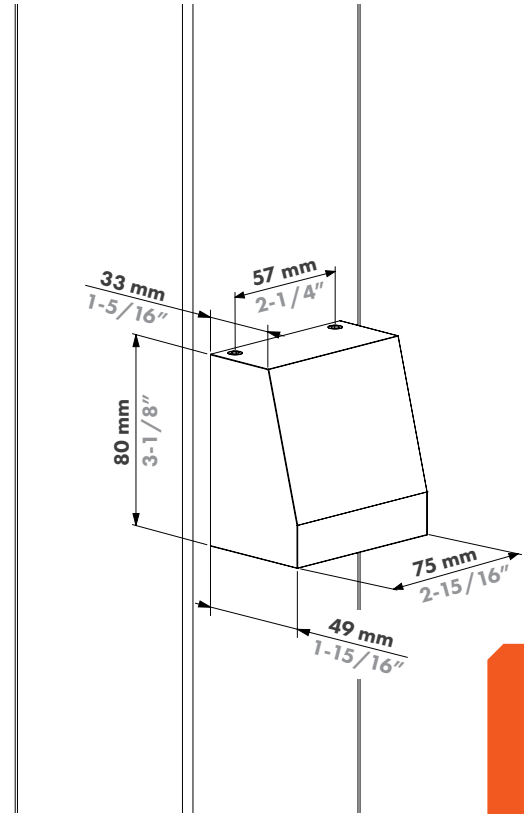

SCANNEN
FÜR MEHR
INFORMATIONEN

LOCINOX

HEPTA75

Was macht die Beleuchtungslösung so besonders?

- Einfache Installation für alle – ob technisch versiert oder nicht
- Geeignet für Wand-, Pfosten- und Profilmontage
- Daisy-Chaining möglich
- Langlebig
- Unter allen Witterungsbedingungen getestet
- Ästhetisches, zeitloses Design
- Lackierbare Version erhältlich
- Austauschbar
- Vielseitig – kombinierbar mit Aluminium-, Stahl- und Holzpfosten
- Einfache und schnelle Montage am Tor

Mehr entdecken: locinox.com | help@locinox.com

Merkmale

Lampentyp:	LED
Lebensdauer:	50 000 h
Helligkeit:	230V AC-Version: 300 Lumen 12-24V DC-Version: 270 Lumen
Farbtemperatur:	230 V Wechselstrom: 2700 K 12-24 V Gleichstrom: 2700 K
Farboptionen:	Schwarz Silber Anthrazit Lackierbare
Für den Außenbereich geeignet:	IP65
IK-Bewertung:	IK06
Außenbereich:	-30°C – 70°C 20-95 % relative Luftfeuchtigkeit
Energieverbrauch:	230V AC-Version: max. 4,6W 12-24-V-DC-Version: max. 3 W
Abstrahlwinkel:	Umgebung
Materialien:	Aluminium, Technischer Kunststoff
Zertifizierungen	CE