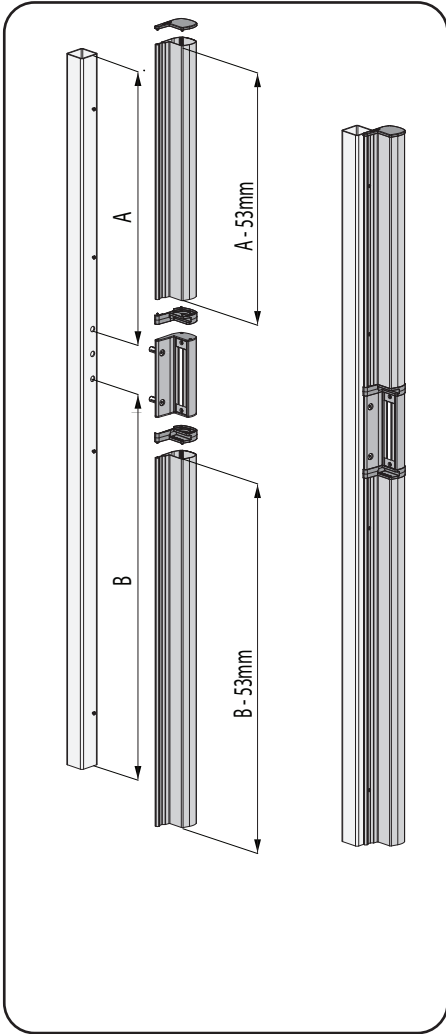

N-LINE-MAG-3000

① Dimensions

② Mounting situations

N-LINE-MAG-3000 & MAG3000
300 kg (3000N) situation

N-LINE-MAG-3000 & 2x MAGMAG3000
600 kg (6000N) situation

③ Profile preparation

④ Fixation

LOCINOX Doc. Nr.: **MANU-000433**
 Let's make it better together
 Locinox nv • Mannebeekstraat 21 • B-8790 Waregem • Belgium - Europe
 Tel. +32 (0)56 77 27 66 • Fax. +32 (0)56 77 69 26 • E-mail: locinox@locinox.com