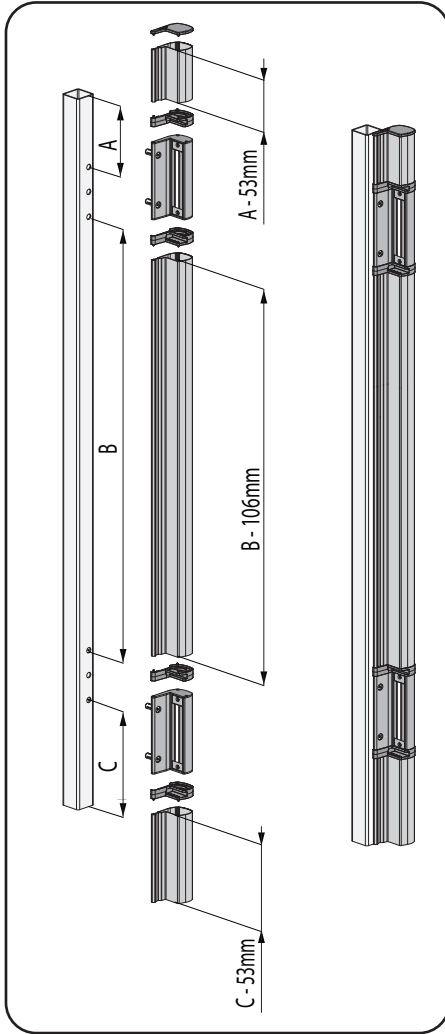

N-LINE-MAG-3000

① Dimensions

② Mounting situations

N-LINE-MAG-3000 & MAG3000
300 kg (3000N) situation

N-LINE-MAG-3000 & 2x MAGMAG3000
600 kg (6000N) situation

③ Profile preparation

④ Fixation

LOCINOX Doc. Nr.: **MANU-000433**
 Let's make it better together
 Locinox nv • Mannebeekstraat 21 • B-8790 Waregem • Belgium - Europe
 Tel. +32 (0)56 77 27 66 • Fax. +32 (0)56 77 69 26 • E-mail: locinox@locinox.com