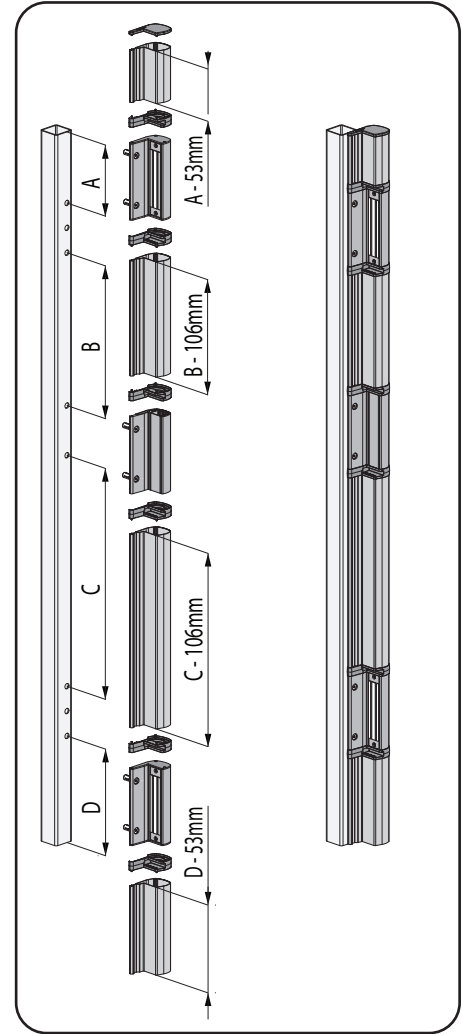

N-LINE-MAG-3000

① Dimensions

② Mounting situations

N-LINE-MAG-3000 & MAG3000
300 kg (3000N) situation

N-LINE-MAG-3000 & 2x MAGMAG3000
600 kg (6000N) situation

③ Profile preparation

④ Fixation

LOCINOX Doc. Nr.: **MANU-000433**
 Let's make it better together
 Locinox nv • Mannebeekstraat 21 • B-8790 Waregem • Belgium - Europe
 Tel. +32 (0)56 77 27 66 • Fax. +32 (0)56 77 69 26 • E-mail: locinox@locinox.com