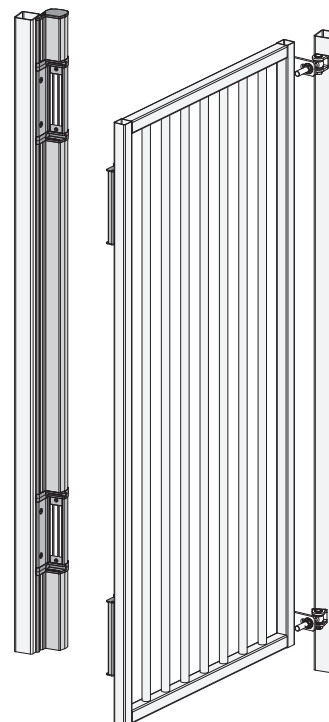

N-LINE-MAG-3000

① Dimensions

② Mounting situations

N-LINE-MAG-3000 & MAG3000
300 kg (3000N) situation

N-LINE-MAG-3000 & 2x MAGMAG3000
600 kg (6000N) situation

③ Profile preparation

④ Fixation

LOCINOX Doc. Nr.: **MANU-000433**
 Let's make it better together
 Locinox nv • Mannebeekstraat 21 • B-8790 Waregem • Belgium - Europe
 Tel. +32 (0)56 77 27 66 • Fax. +32 (0)56 77 69 26 • E-mail: locinox@locinox.com