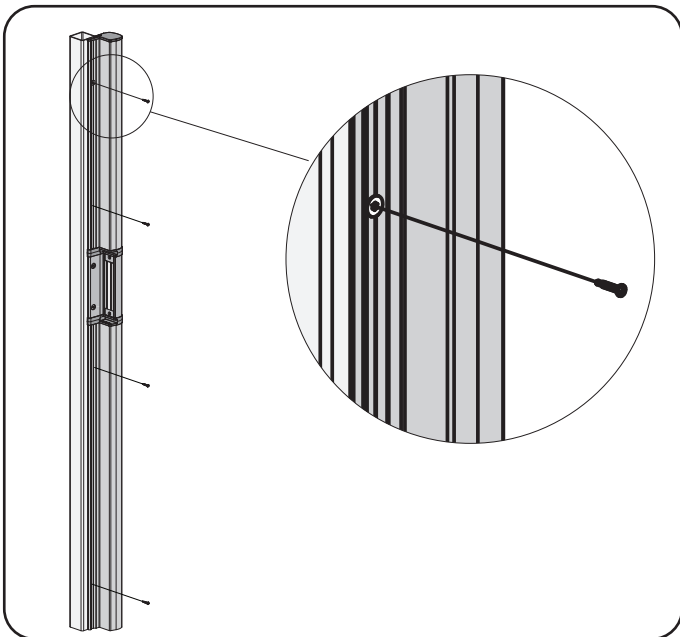

N-LINE-MAG-3000

① Dimensions

② Mounting situations

N-LINE-MAG-3000 & MAG3000
300 kg (3000N) situation

N-LINE-MAG-3000 & 2x MAGMAG3000
600 kg (6000N) situation

③ Profile preparation

④ Fixation

LOCINOX Doc. Nr.: **MANU-000433**
 Let's make it better together
 Locinox nv • Mannebeekstraat 21 • B-8790 Waregem • Belgium - Europe
 Tel. +32 (0)56 77 27 66 • Fax. +32 (0)56 77 69 26 • E-mail: locinox@locinox.com