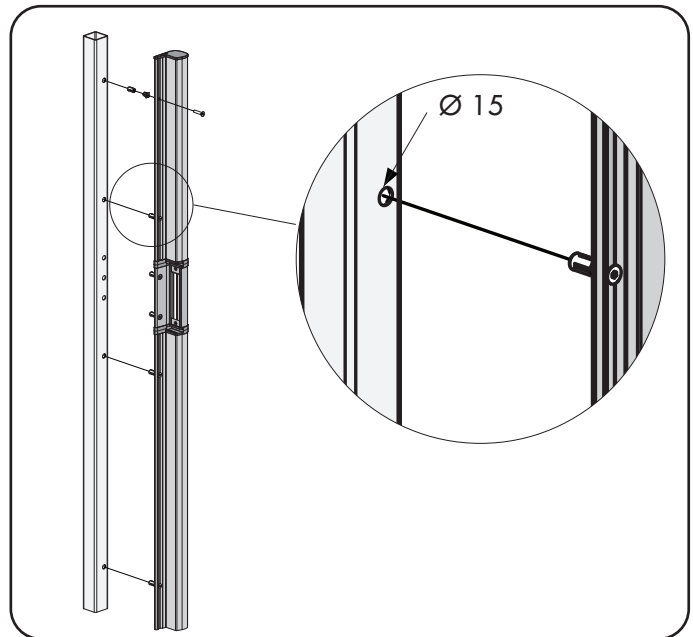

N-LINE-MAG-3000

① Dimensions

② Mounting situations

N-LINE-MAG-3000 & MAG3000
300 kg (3000N) situation

N-LINE-MAG-3000 & 2x MAGMAG3000
600 kg (6000N) situation

③ Profile preparation

④ Fixation

LOCINOX Doc. Nr.: **MANU-000433**
 Let's make it better together
 Locinox nv • Mannebeekstraat 21 • B-8790 Waregem • Belgium - Europe
 Tel. +32 (0)56 77 27 66 • Fax. +32 (0)56 77 69 26 • E-mail: locinox@locinox.com