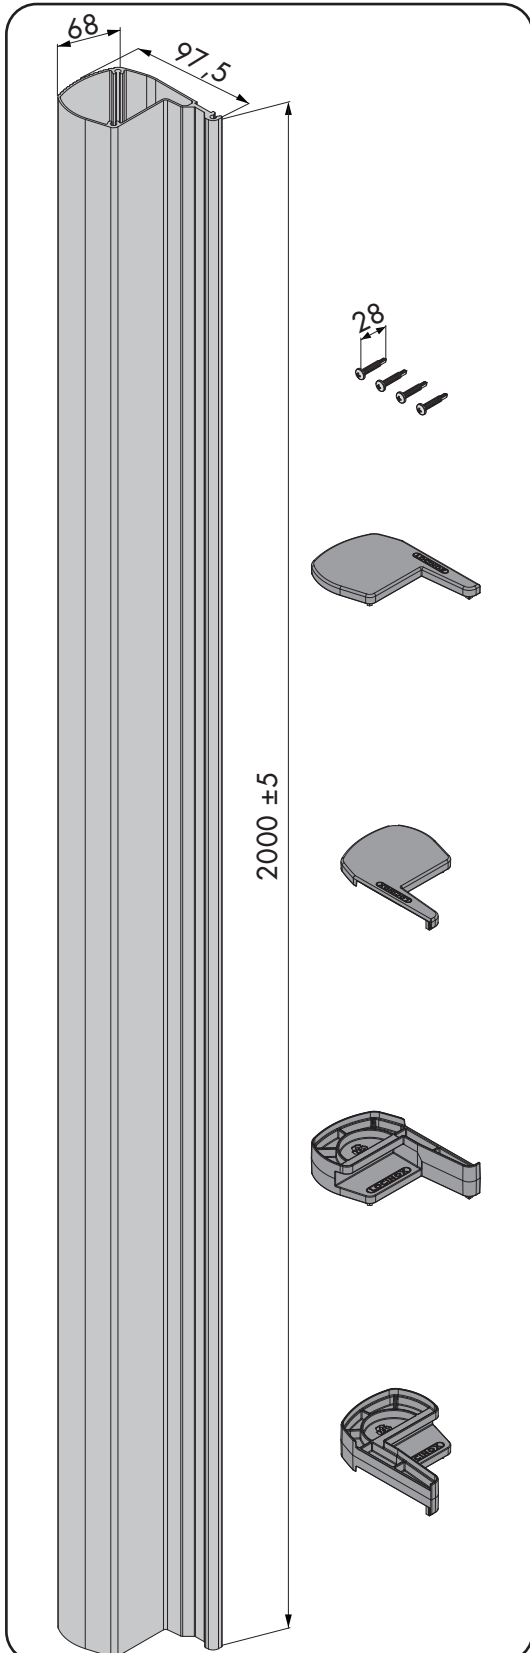

N-LINE-MAG-3000

① Dimensions

② Mounting situations

N-LINE-MAG-3000 & MAG3000
300 kg (3000N) situation

N-LINE-MAG-3000 & 2x MAGMAG3000
600 kg (6000N) situation

③ Profile preparation

④ Fixation

LOCINOX Doc. Nr.: **MANU-000433**
 Let's make it better together
 Locinox nv • Mannebeekstraat 21 • B-8790 Waregem • Belgium - Europe
 Tel. +32 (0)56 77 27 66 • Fax. +32 (0)56 77 69 26 • E-mail: locinox@locinox.com