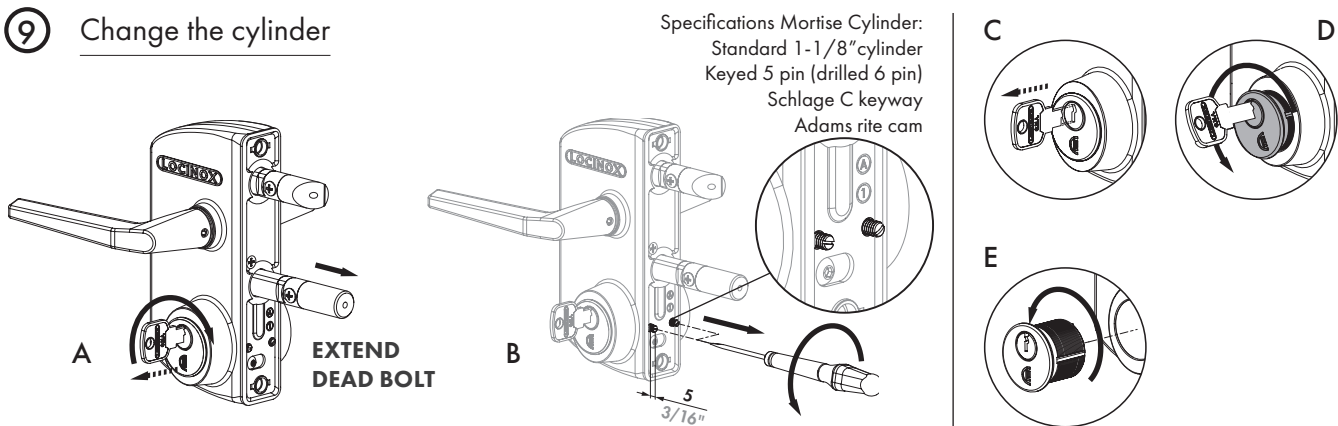

### ⑤ SAKL QF + LU Lock

**6** SHKL QF + LU lock

**7** Assemble mushroom

**8** SMKL QF + LU lock

**9** Change the cylinder

Doc. Nr.: MANU-000377

Locinox NV • Brabantstraat 107 • 8790 Waregem • Belgium  
 Locinox CEE • Irysowa 9 • 55-040 Bielany Wrocławskie • Poland  
 Locinox LLC • 460 Windy Point Drive • Glendale Heights - IL 60139 • USA