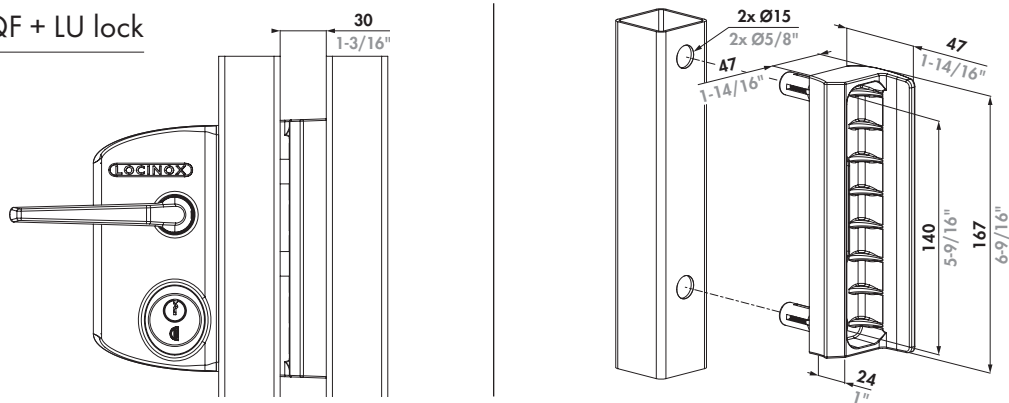

### ⑤ SAKL QF + LU Lock

**6** SHKL QF + LU lock

**7** Assemble mushroom

**8** SMKL QF + LU lock

**9** Change the cylinder

Doc. Nr.: MANU-000377

Locinox NV • Brabantstraat 107 • 8790 Waregem • Belgium  
 Locinox CEE • Irysowa 9 • 55-040 Bielany Wrocławskie • Poland  
 Locinox LLC • 460 Windy Point Drive • Glendale Heights - IL 60139 • USA