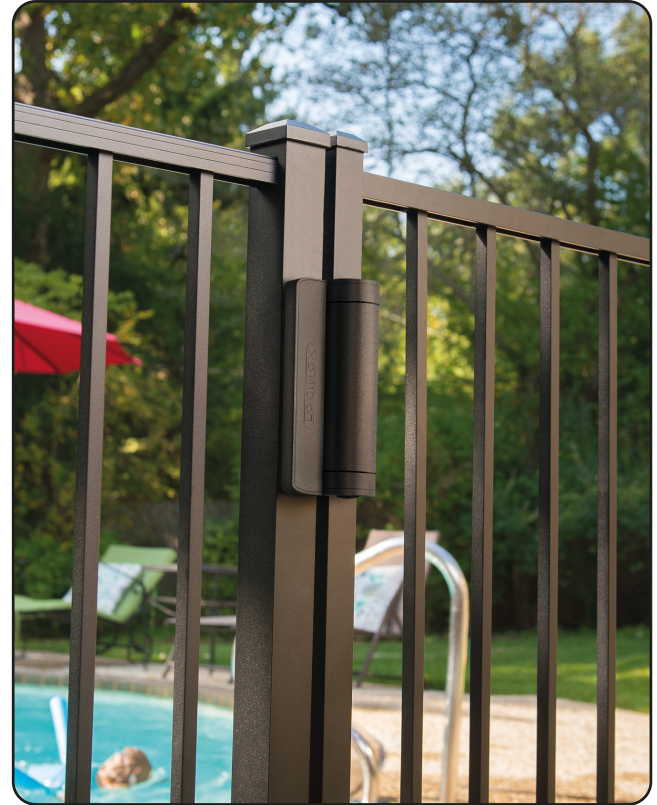

LOCINOX[®]

Let's make it better together

EL COMPACTO **SERVAL**

BISAGRA DE MUELLE 180°

INSTALACIÓN FÁCIL Y RÁPIDA

MEDIDAS DE INSTALACIÓN

PRODUCTO RECOMENDADO - CARACAL

ESPECIFICACIONES

- ✓ Bisagra de muelle de 180° con regulación de fuerza
- ✓ Carcasa de poliamida reforzada con fibra de vidrio
- ✓ Para puertas izquierdas y derechas
- ✓ Fijación rápida y sencilla con tornillos autorroscantes
- ✓ Regulación de fuerza de 2 a 7 Nm (en posición cerrada)
- ✓ Fácil apertura: Fuerza máxima 10 Nm
- ✓ Adaptabilidad horizontal y vertical de 20 mm
- ✓ Se recomienda el uso del dispositivo antiescalada NOSTEP