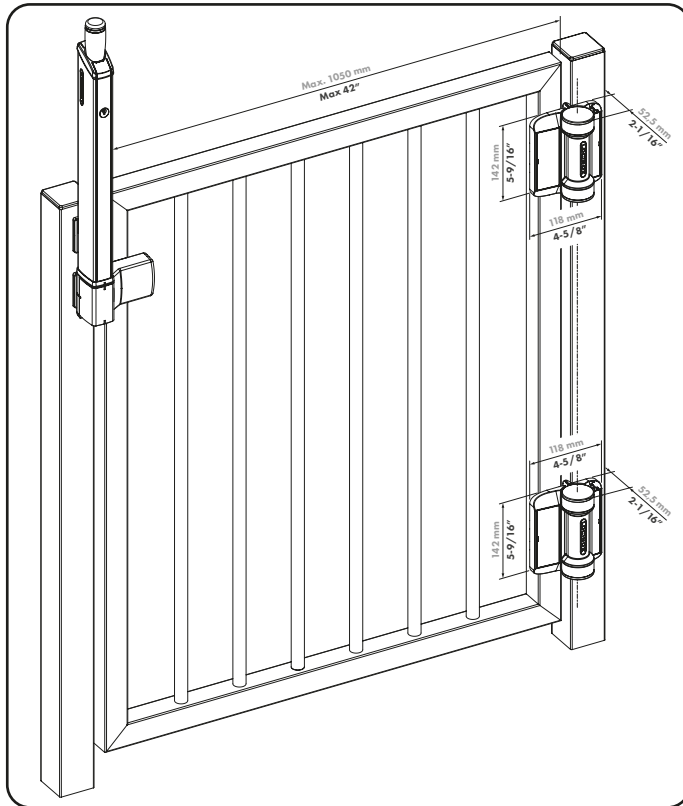

LOCINOX[®]

Let's make it better together

EL COMPACTO **SERVAL**

BISAGRA DE MUELLE 180°

INSTALACIÓN FÁCIL Y RÁPIDA

MEDIDAS DE INSTALACIÓN

PRODUCTO RECOMENDADO - CARACAL

ESPECIFICACIONES

- ✓ Bisagra de muelle de 180° con regulación de fuerza
- ✓ Carcasa de poliamida reforzada con fibra de vidrio
- ✓ Para puertas izquierdas y derechas
- ✓ Fijación rápida y sencilla con tornillos autorroscantes
- ✓ Regulación de fuerza de 2 a 7 Nm (en posición cerrada)
- ✓ Fácil apertura: Fuerza máxima 10 Nm
- ✓ Adaptabilidad horizontal y vertical de 20 mm
- ✓ Se recomienda el uso del dispositivo antiescalada NOSTEP