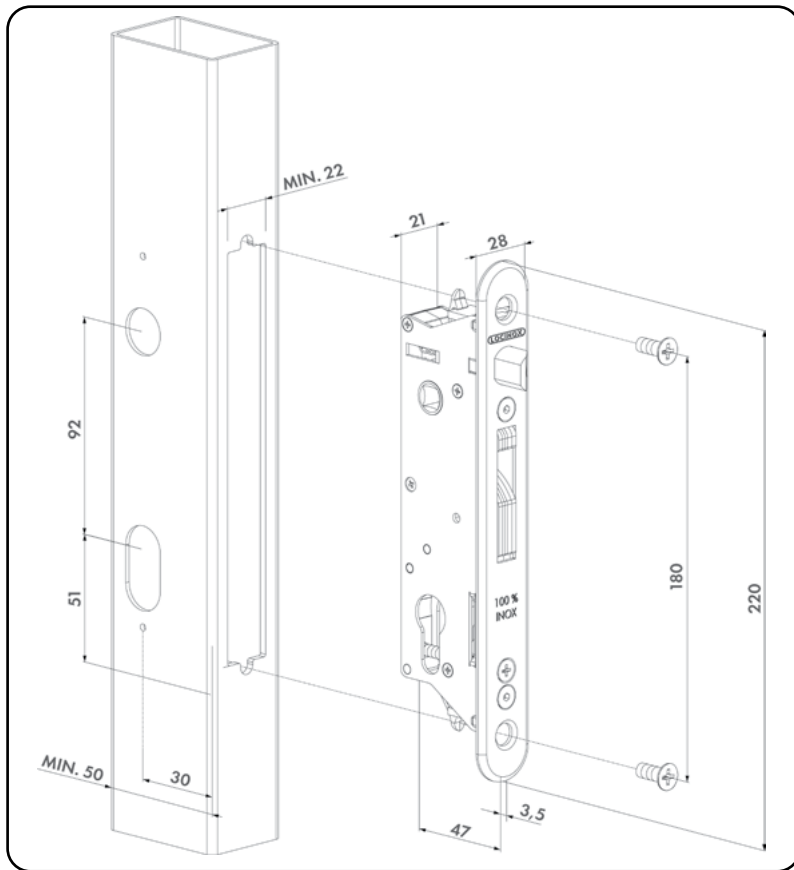

LOCINOX[®]

Cerradura embutida para perfiles 50 mm

FIFTYLOCK

INSTALACIÓN FÁCIL Y RÁPIDA

MEDIDAS DE INSTALACIÓN

NUEVA PREPARACIÓN

ESPECIFICACIONES

- ✓ Con protector de poliamida contra la penetración de suciedad
- ✓ Mecanismo, gancho, placa frontal y pestillo: acero inoxidable
- ✓ Entrada de 30 mm para montaje en perfiles de 50 mm o más
- ✓ Ajuste continuo del resbalón hasta 10 mm sin desmontar la carcasa
- ✓ Pestillo liberado con media vuelta de llave
- ✓ Pestillo reversible fácilmente sin necesidad de desmontar la carcasa
- ✓ Bloqueo del gancho: 21 mm
- ✓ Distancia central entre el cilindro y las manijas = 92 mm
- ✓ Compatible con todos los cilindros de perfil europeo
- ✓ Juego de manillas a pedir por separado
- ✓ Opcional: embellecedor para cerraduras Hybrid de aluminio, poliamida o acero inoxidable