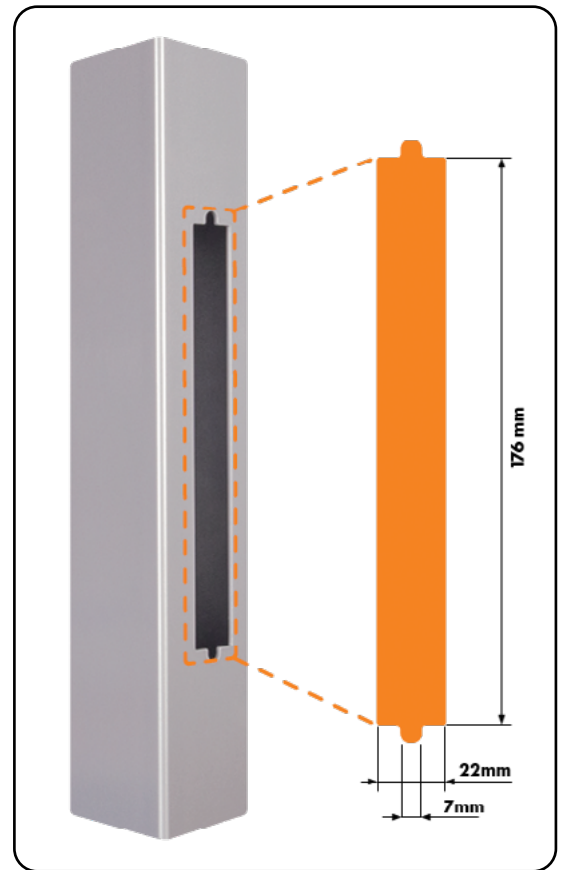

LOCINOX[®]

Cerradura embutida para perfiles 50 mm

FIFTYLOCK

INSTALACIÓN FÁCIL Y RÁPIDA

MEDIDAS DE INSTALACIÓN

NUEVA PREPARACIÓN

ESPECIFICACIONES

- ✓ Con protector de poliamida contra la penetración de suciedad
- ✓ Mecanismo, gancho, placa frontal y pestillo: acero inoxidable
- ✓ Entrada de 30 mm para montaje en perfiles de 50 mm o más
- ✓ Ajuste continuo del resbalón hasta 10 mm sin desmontar la carcasa
- ✓ Pestillo liberado con media vuelta de llave
- ✓ Pestillo reversible fácilmente sin necesidad de desmontar la carcasa
- ✓ Bloqueo del gancho: 21 mm
- ✓ Distancia central entre el cilindro y las manijas = 92 mm
- ✓ Compatible con todos los cilindros de perfil europeo
- ✓ Juego de manillas a pedir por separado
- ✓ Opcional: embellecedor para cerraduras Hybrid de aluminio, poliamida o acero inoxidable