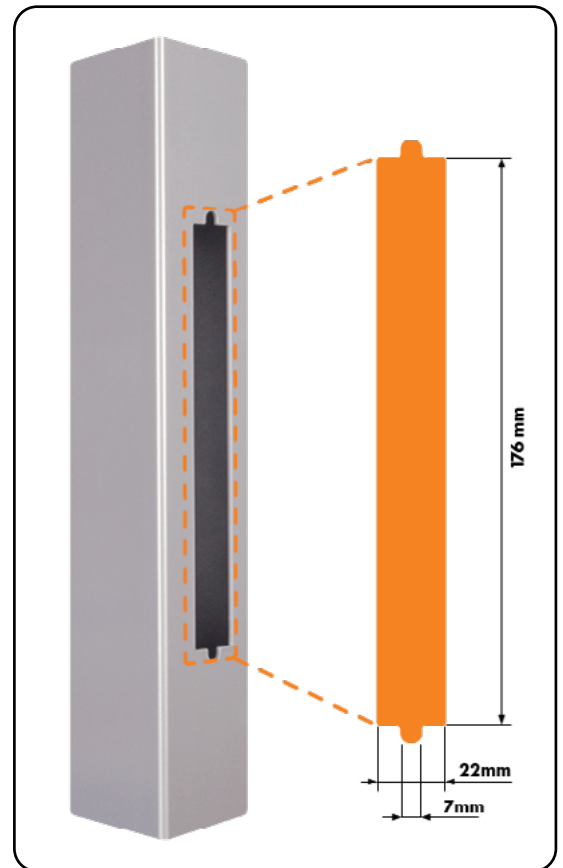

LOCINOX[®]

Cerradura embutida para perfiles 60 mm

SIXTYLOCK

INSTALACIÓN FÁCIL Y RÁPIDA

MEDIDAS DE INSTALACIÓN

NUEVA PREPARACIÓN

ESPECIFICACIONES

- ✔ Con protector de poliamida contra la penetración de suciedad
- ✔ Mecanismo, gancho, placa frontal y pestillo: acero inoxidable
- ✔ Entrada de 40 mm para montaje en perfiles de 60 mm o más
- ✔ Ajuste continuo del resbalón hasta 10 mm sin desmontar la carcasa
- ✔ Pestillo liberado con media vuelta de llave
- ✔ Pestillo reversible fácilmente sin necesidad de desmontar la carcasa
- ✔ Bloqueo del gancho: 21 mm
- ✔ Distancia central entre el cilindro y las manijas = 92 mm
- ✔ Disponible con un cilindro europeo
- ✔ Juego de manillas a pedir por separado
- ✔ Opcional: embellecedor para cerraduras Hybrid de aluminio, poliamida o acero inoxidable