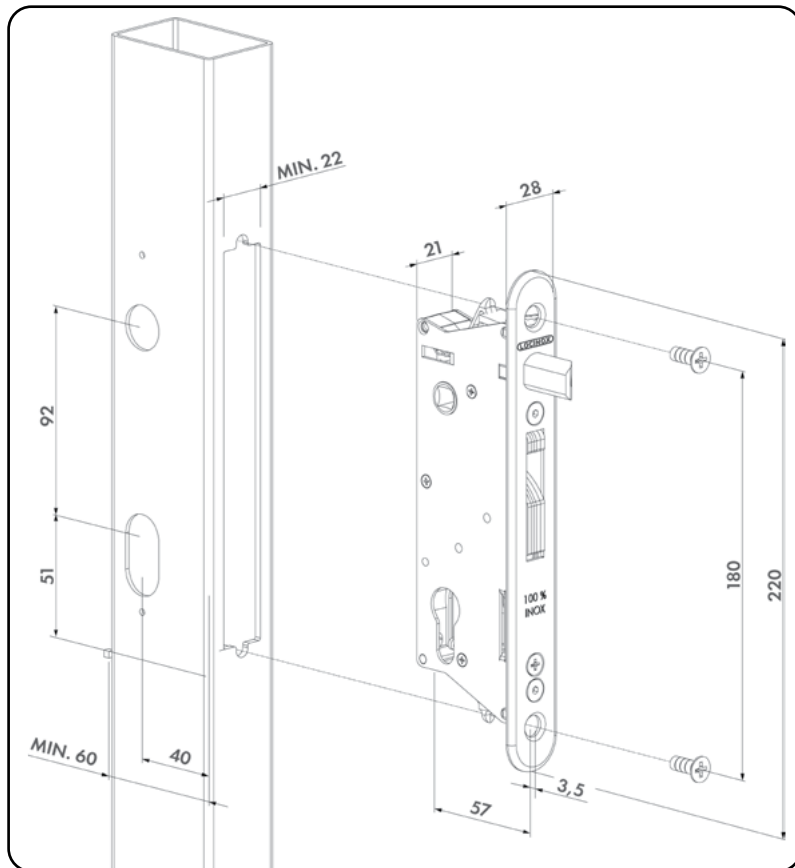

LOCINOX[®]

Cerradura embutida para perfiles 60 mm

SIXTYLOCK

INSTALACIÓN FÁCIL Y RÁPIDA

MEDIDAS DE INSTALACIÓN

NUEVA PREPARACIÓN

ESPECIFICACIONES

- ✔ Con protector de poliamida contra la penetración de suciedad
- ✔ Mecanismo, gancho, placa frontal y pestillo: acero inoxidable
- ✔ Entrada de 40 mm para montaje en perfiles de 60 mm o más
- ✔ Ajuste continuo del resbalón hasta 10 mm sin desmontar la carcasa
- ✔ Pestillo liberado con media vuelta de llave
- ✔ Pestillo reversible fácilmente sin necesidad de desmontar la carcasa
- ✔ Bloqueo del gancho: 21 mm
- ✔ Distancia central entre el cilindro y las manijas = 92 mm
- ✔ Disponible con un cilindro europeo
- ✔ Juego de manillas a pedir por separado
- ✔ Opcional: embellecedor para cerraduras Hybrid de aluminio, poliamida o acero inoxidable