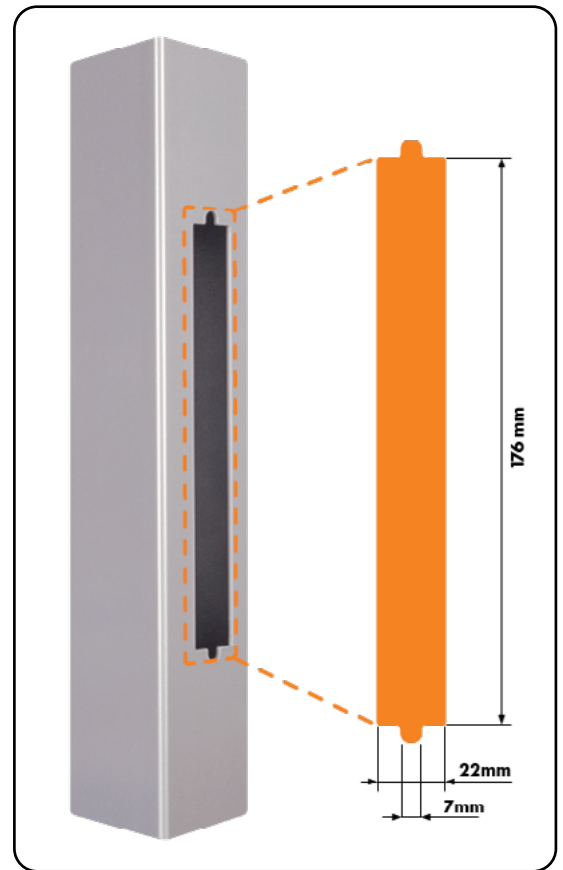

**LOCINOX**<sup>®</sup>

Cerradura embutida para perfiles 80 mm

## ESPECIFICACIONES

- ✔ Con protector de poliamida contra la penetración de suciedad
- ✔ Mecanismo, gancho, placa frontal y pestillo: acero inoxidable
- ✔ Entrada de 60 mm para montaje en perfiles de 80 mm o más
- ✔ Ajuste continuo del resbalón hasta 10 mm sin desmontar la carcasa
- ✔ Pestillo liberado con media vuelta de llave
- ✔ Pestillo reversible fácilmente sin necesidad de desmontar la carcasa
- ✔ Bloqueo del gancho: 21 mm
- ✔ Distancia central entre el cilindro y las manijas = 92 mm
- ✔ Disponible con un cilindro europeo
- ✔ Juego de manillas a pedir por separado
- ✔ Perfecto para puertas de madera