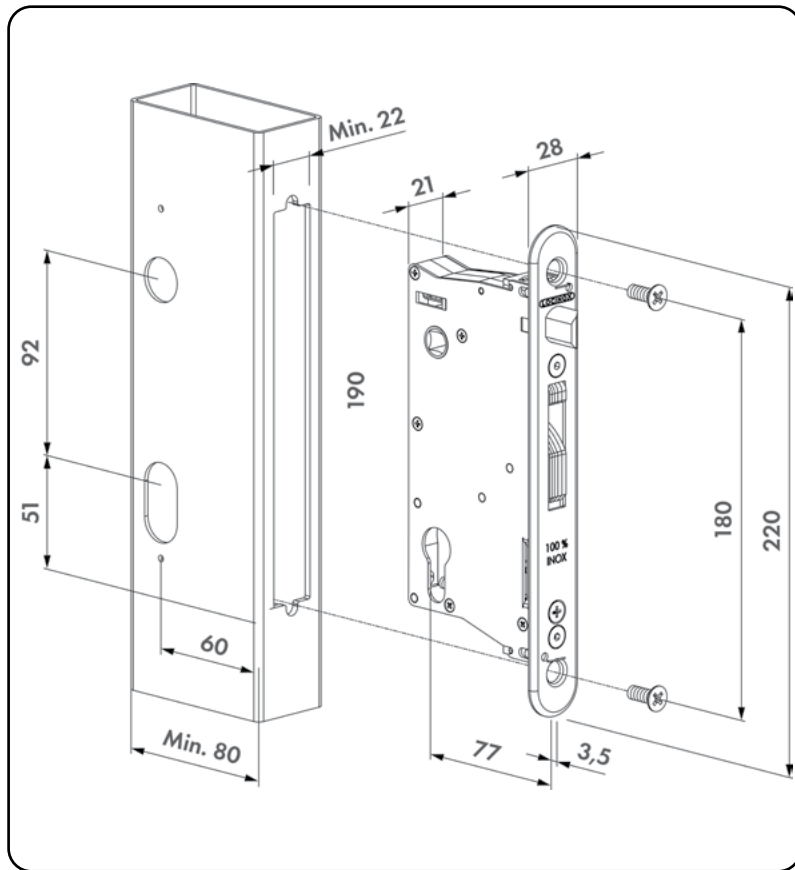

**LOCINOX**<sup>®</sup>

Cerradura embutida para perfiles 80 mm

## MEDIDAS DE INSTALACIÓN

## ESPECIFICACIONES

- ✔ Con protector de poliamida contra la penetración de suciedad
- ✔ Mecanismo, gancho, placa frontal y pestillo: acero inoxidable
- ✔ Entrada de 60 mm para montaje en perfiles de 80 mm o más
- ✔ Ajuste continuo del resbalón hasta 10 mm sin desmontar la carcasa
- ✔ Pestillo liberado con media vuelta de llave
- ✔ Pestillo reversible fácilmente sin necesidad de desmontar la carcasa
- ✔ Bloqueo del gancho: 21 mm
- ✔ Distancia central entre el cilindro y las manijas = 92 mm
- ✔ Disponible con un cilindro europeo
- ✔ Juego de manillas a pedir por separado
- ✔ Perfecto para puertas de madera