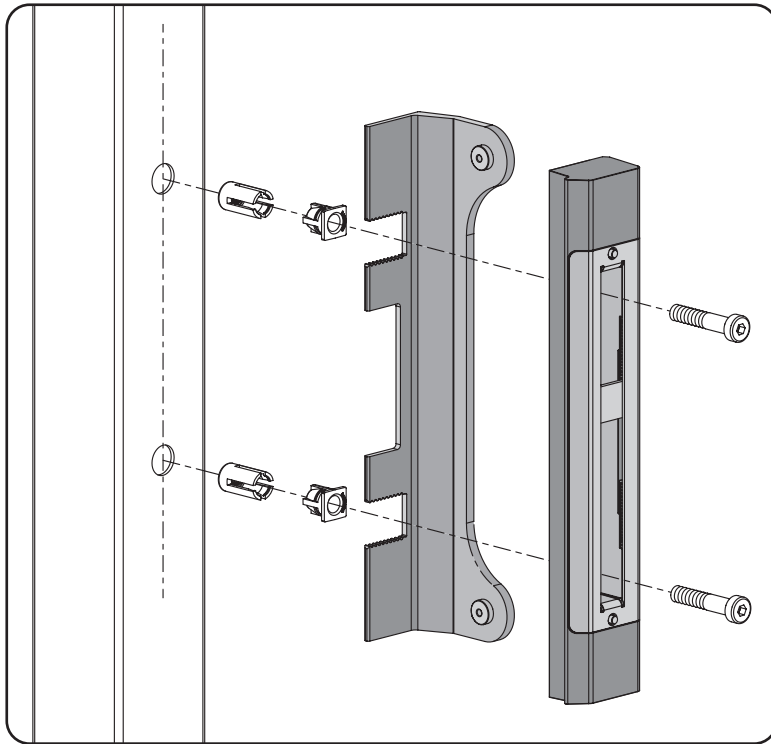

LOCINOX[®]

Let's make it better together

EL NUEVO CERRADURAS **SFKO**

CERRADERO DE SOBREPONER DE ACERO
INOXIDABLE PARA CERRADURAS EMBUTIDAS

INSTALACIÓN FÁCIL Y RÁPIDA

FÁCIL Y RÁPIDA CON **EL QUICK-FIX**

MODULARIDAD CON **EL MODULEC-SF**

DISEÑADO PARA ESTAS CERRADURAS LOCINOX

ESPECIFICACIONES

- ✓ Modular con cerradero eléctrico MODULEC-SF
- ✓ Cerradero para perfiles cuadrados
- ✓ Fijación innovadora: Quick-Fix
- ✓ Placa de aluminio con caucho
- ✓ Compatible con Fortylock, Fiftylock y Sixtylock
- ✓ Diseño antivandálico: el sistema de anclaje con gancho interior impide la apertura con una palanca
- ✓ Reversible fácilmente
- ✓ Regulable para perfiles de puertas: 40-60 mm