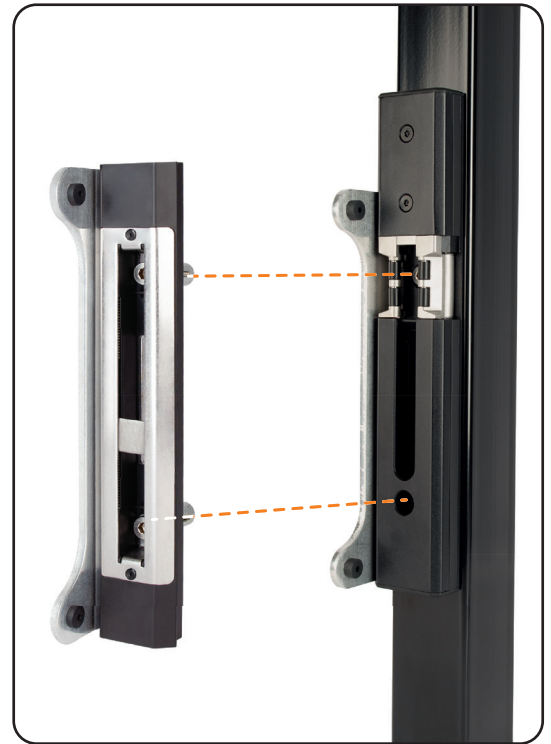

LOCINOX[®]

Let's make it better together

EL NUEVO CERRADURAS **SFKO**

CERRADERO DE SOBREPONER DE ACERO
INOXIDABLE PARA CERRADURAS EMBUTIDAS

INSTALACIÓN FÁCIL Y RÁPIDA

FÁCIL Y RÁPIDA CON **EL QUICK-FIX**

MODULARIDAD CON **EL MODULEC-SF**

DISEÑADO PARA ESTAS CERRADURAS LOCINOX

ESPECIFICACIONES

- ✓ Modular con cerradero eléctrico MODULEC-SF
- ✓ Cerradero para perfiles cuadrados
- ✓ Fijación innovadora: Quick-Fix
- ✓ Placa de aluminio con caucho
- ✓ Compatible con Fortylock, Fiftylock y Sixtylock
- ✓ Diseño antivandálico: el sistema de anclaje con gancho interior impide la apertura con una palanca
- ✓ Reversible fácilmente
- ✓ Regulable para perfiles de puertas: 40-60 mm