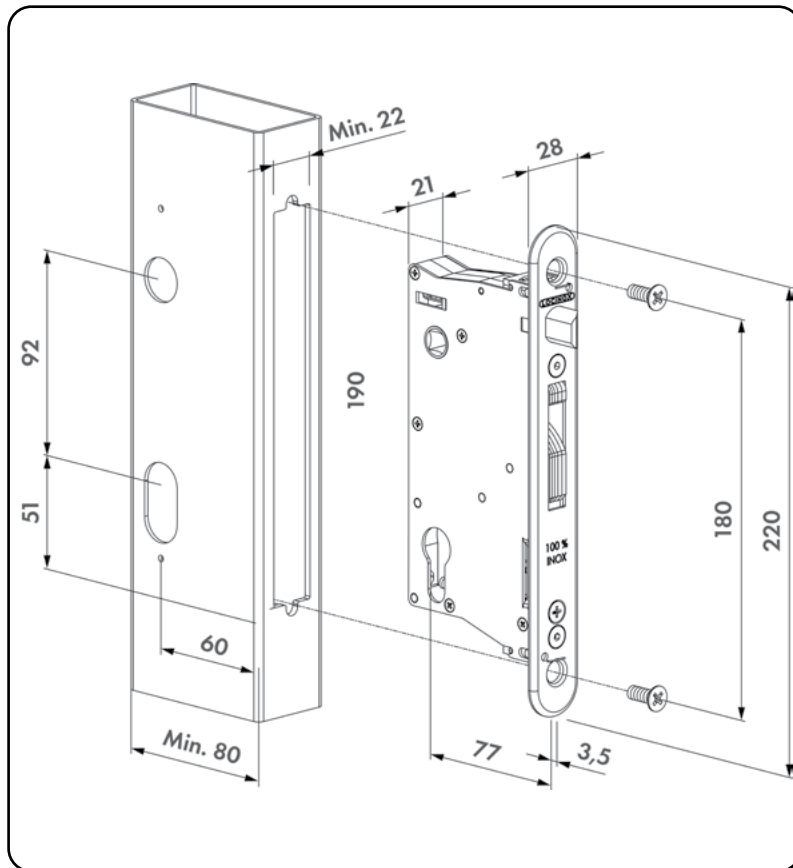

LOCINOX[®]

Serrure à encastrer
pour profils de 80 mm et plus

EIGHTYLOCK

INSTALLATION SIMPLE ET RAPIDE

MESURES D'INSTALLATION

NOUVELLE PRÉPARATION

SPÉCIFICATIONS

- ✓ Mécanisme en acier inoxydable avec protection contre l'intrusion de la saleté
- ✓ Mécanisme, crochet, tête, pêne demi tour en acier inoxydable
- ✓ Axe de 60 mm, pour montage dans profils de 80 mm ou plus
- ✓ Réglage en continu du pêne demi-tour de 10 mm sans démontage de la serrure
- ✓ Rappel du pêne demi-tour à la clé
- ✓ Pêne demi-tour réversible facilement
- ✓ Ancrage du crochet : 21 mm
- ✓ Distance entre le centre du cylindre et les poignées : 92 mm
- ✓ Compatible avec cylindre européen
- ✓ Poignées à commander séparément
- ✓ Parfait pour portails en bois