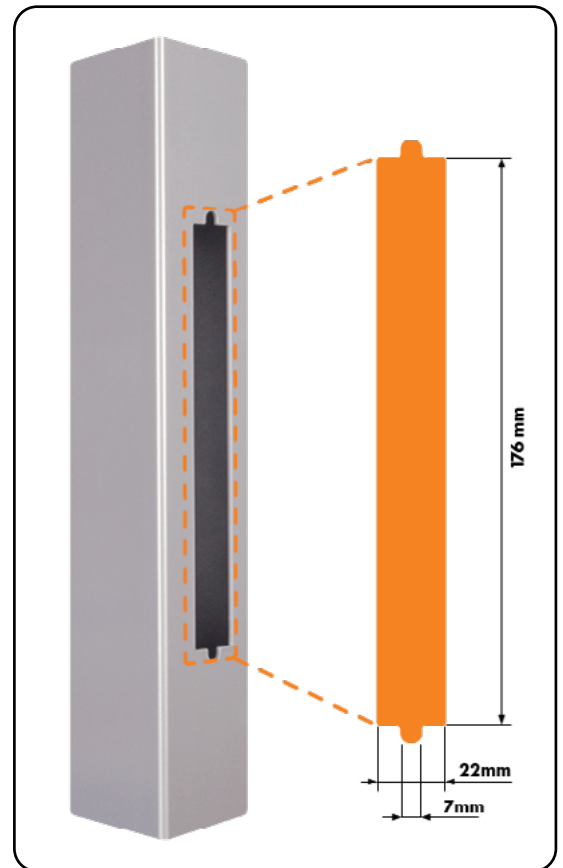

LOCINOX[®]

Serrure à encastrer
pour profils de 80 mm et plus

EIGHTYLOCK

INSTALLATION SIMPLE ET RAPIDE

MESURES D'INSTALLATION

NOUVELLE PRÉPARATION

SPÉCIFICATIONS

- ✓ Mécanisme en acier inoxydable avec protection contre l'intrusion de la saleté
- ✓ Mécanisme, crochet, tête, pêne demi tour en acier inoxydable
- ✓ Axe de 60 mm, pour montage dans profils de 80 mm ou plus
- ✓ Réglage en continu du pêne demi-tour de 10 mm sans démontage de la serrure
- ✓ Rappel du pêne demi-tour à la clé
- ✓ Pêne demi-tour réversible facilement
- ✓ Ancrage du crochet : 21 mm
- ✓ Distance entre le centre du cylindre et les poignées : 92 mm
- ✓ Compatible avec cylindre européen
- ✓ Poignées à commander séparément
- ✓ Parfait pour portails en bois