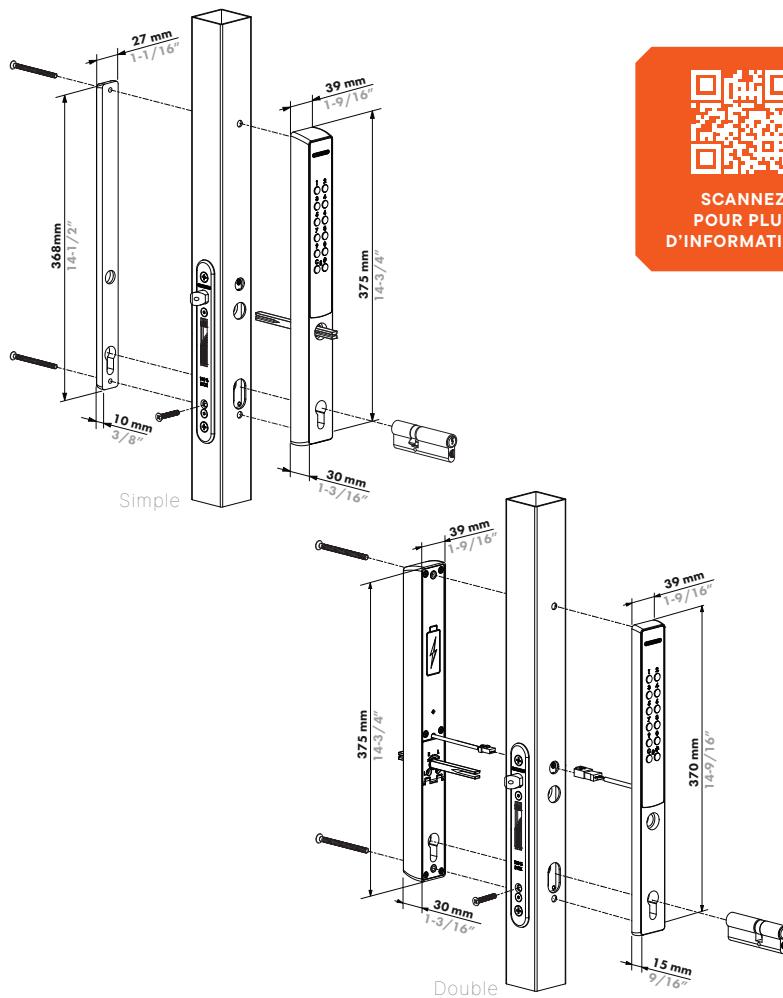

## Serrure à code électronique de haute qualité alimentée par batterie

La conception économe en énergie de VERA permet d'intégrer très simplement un contrôle d'accès sur n'importe quel portail ou portillon équipé d'une serrure à encastrer.

Les codes PIN peuvent être facilement ajoutés, modifiés ou supprimés, y compris les codes d'ouvertures permanents.

Forty, Fifty, Sixty et Eightylock.

Découvrir plus : [locinox.com](https://locinox.com) | [help@locinox.com](mailto:help@locinox.com)

## Caractéristiques

Configurations	Double clavier ou simple clavier avec boîtier de protection
Dimension du profil du portail	Pour des profondeurs de profil de 40, 50 et 60 mm
Logement	Boîtier en aluminium Noir : revêtement poudré Argent : anodisé
Cylindre	Cylindre UE (inclus)
Codes	Jusqu'à 100 codes Codes de 4 à 8 chiffres
Alimentation électrique	Batterie (incluse)
Fixation	Fixation vis traversantes
Ajustabilité	Réversible gauche/droite
Résistance aux intempéries	IP66
Couleur	Noir et argent
Garantie	2 ans
Durée de vie de la batterie	150 000 cycles