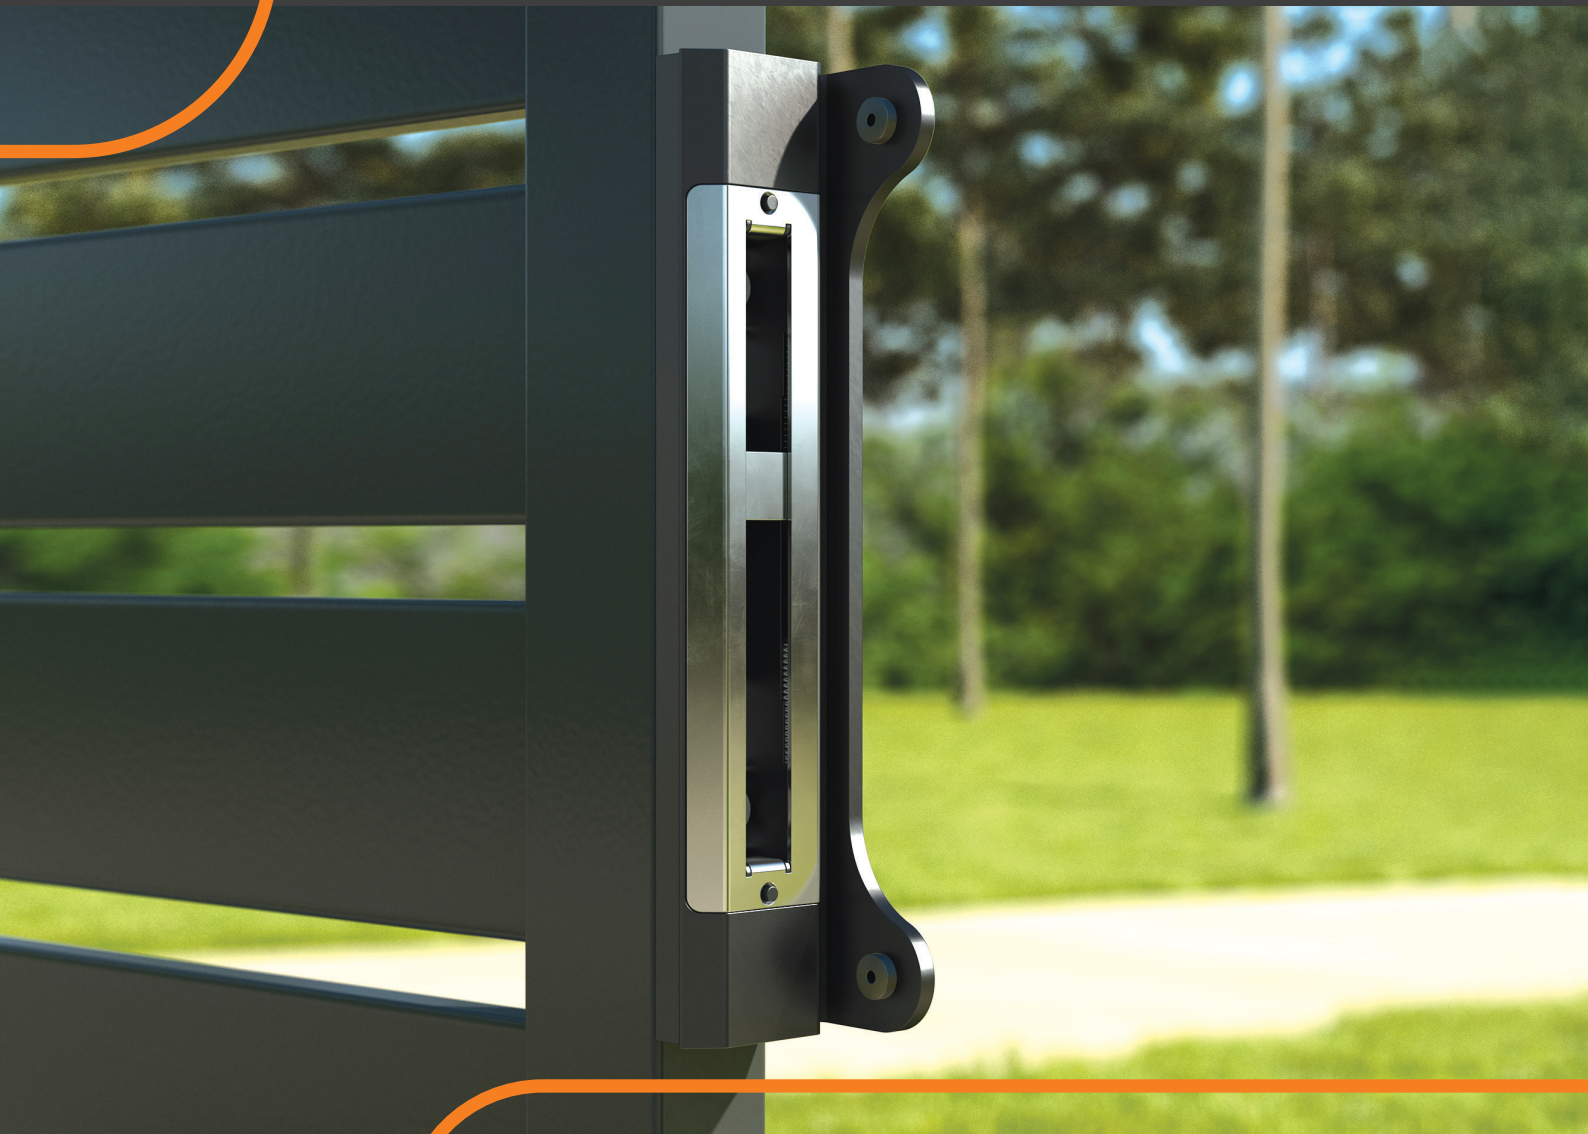

# LA NOUVELLE GÂCHE **SFKO**

GÂCHE EN APPLIQUE EN ACIER  
INOXYDABLE POUR SERRURES À ENCASTRER

## INSTALLATION FACILE ET RAPIDE

FACILE ET RAPIDE AVEC **LE QUICK-FIX**

MODULARITÉ AVEC **LE MODULEC-SF**

CONÇU POUR CES SERRURES LOCINOX

## SPÉCIFICATIONS

- ✓ Modulaire avec gâche électrique MODULEC-SF
- ✓ Gâche pour profils carrés
- ✓ Fixation innovante: Quick-Fix
- ✓ Butée réglable en aluminium avec joint d'amortissement en caoutchouc
- ✓ Compatible avec serrure à encastrer Fortylock, Fiftylock et Sixtylock
- ✓ Design anti-vandalisme : le système d'ancrage avec crochet empêche l'ouverture avec un pied de biche
- ✓ Facilement réversible
- ✓ Ajustable pour les profilés de portail : 40 - 60 mm