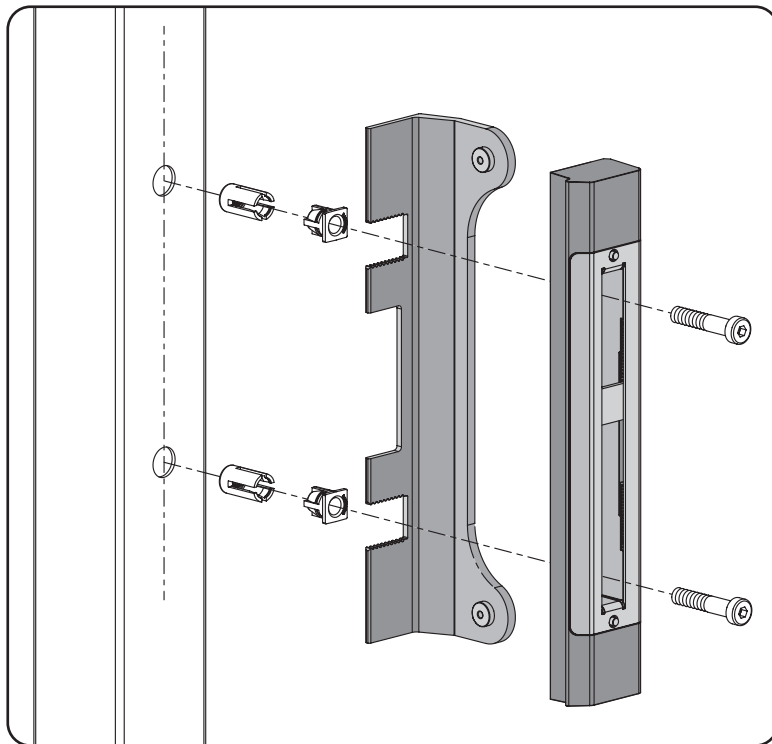

INSTALLATION FACILE ET RAPIDE

FACILE ET RAPIDE AVEC **LE QUICK-FIX**