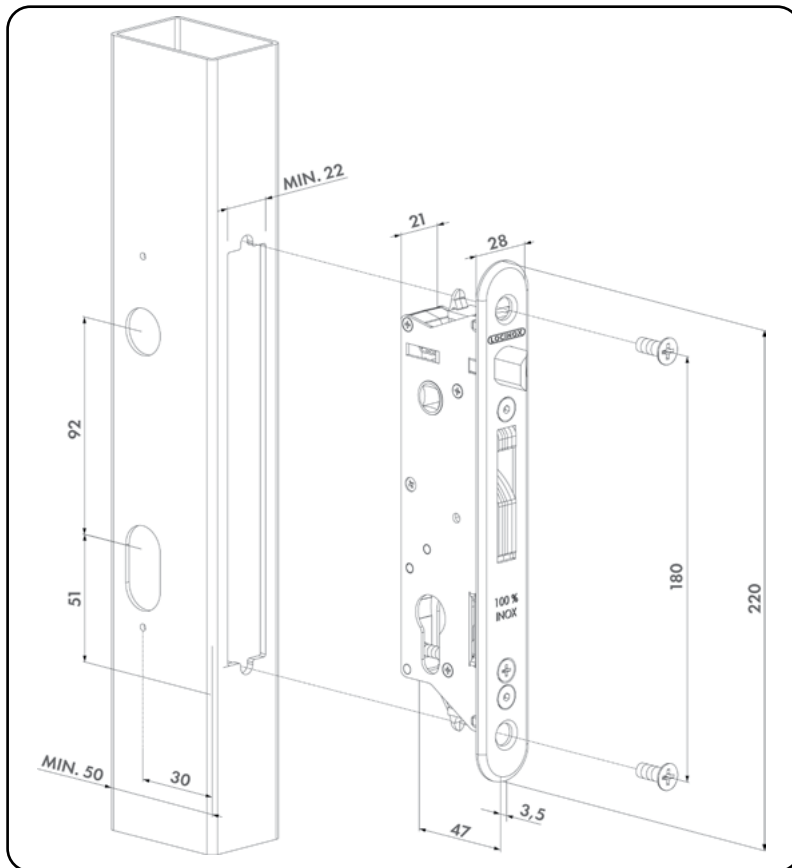

**LOCINOX**<sup>®</sup>

Serrure à encastrer  
pour profils de 50 mm et plus

### MESURES D'INSTALLATION

## SPÉCIFICATIONS

- ✓ Mécanisme en acier inoxydable avec protection contre l'intrusion de la saleté
- ✓ Mécanisme, crochet, tête, pêne demi tour en acier inoxydable
- ✓ Axe de 30 mm, pour montage dans profils de 50 mm ou plus
- ✓ Réglage en continu du pêne demi-tour de 10 mm sans démontage de la serrure
- ✓ Rappel du pêne demi-tour à la clé
- ✓ Pêne demi-tour réversible facilement
- ✓ Ancrage du crochet : 21 mm
- ✓ Distance entre le centre du cylindre et les poignées : 92 mm
- ✓ Compatible avec tous les cylindres européens
- ✓ Poignées à commander séparément
- ✓ Option: plaque de propreté en polyamide ou en aluminium