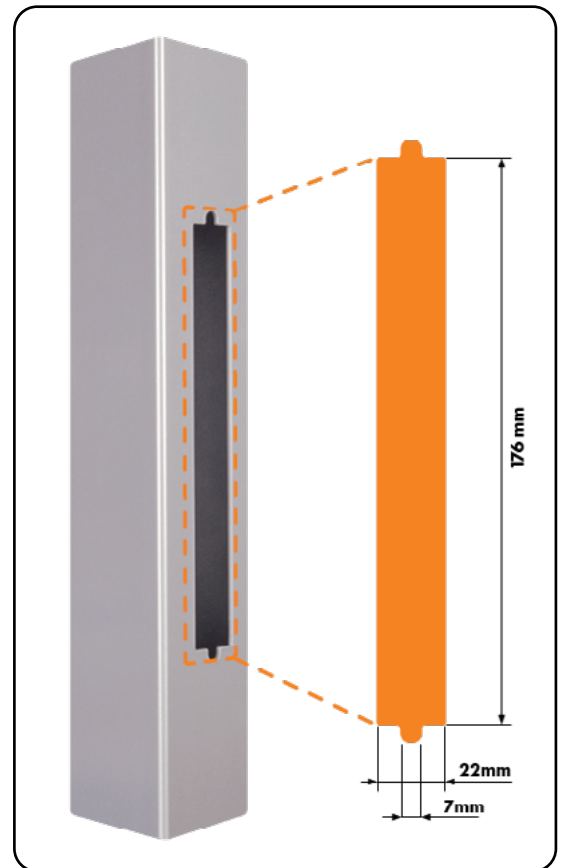

**LOCINOX**<sup>®</sup>

Serrure à encastrer  
pour profils de 50 mm et plus

### MESURES D'INSTALLATION

## SPÉCIFICATIONS

- ✓ Mécanisme en acier inoxydable avec protection contre l'intrusion de la saleté
- ✓ Mécanisme, crochet, tête, pêne demi tour en acier inoxydable
- ✓ Axe de 30 mm, pour montage dans profils de 50 mm ou plus
- ✓ Réglage en continu du pêne demi-tour de 10 mm sans démontage de la serrure
- ✓ Rappel du pêne demi-tour à la clé
- ✓ Pêne demi-tour réversible facilement
- ✓ Ancrage du crochet : 21 mm
- ✓ Distance entre le centre du cylindre et les poignées : 92 mm
- ✓ Compatible avec tous les cylindres européens
- ✓ Poignées à commander séparément
- ✓ Option: plaque de propreté en polyamide ou en aluminium