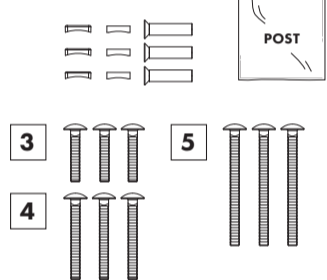

BRACKETS

GATE FRAME

POST

PRODUCT

DRILL JIG

① LAYOUT & SIZES

Ø POST		
min.	max.	
Ø1-7/8" Ø45 mm	Ø2-3/8" Ø64 mm	3 M8 x 45 mm
Ø2-7/8" Ø68 mm	Ø3" Ø86 mm	4 M8 x 70 mm
Ø4" Ø95 mm - Ø113 mm		5 M8 x 100 mm

Ø GATE FRAME		
min.	max.	
Ø1-3/8" Ø33 mm	Ø1-5/8" Ø44 mm	1 M8 x 30 mm
Ø1-7/8" Ø45 mm - Ø58 mm		2 M8 x 45 mm

LOCINOX USA

LIVE CHAT
www.locinoxusa.com

877-LOCINOX

help@locinoxusa.com

www.locinoxusa.com/clb-mammoth

② ALIGN BRACKETS

③ DRILL HOLES FOR BRACKETS