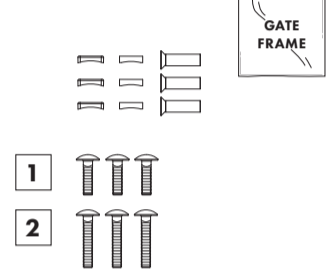

BRACKETS

GATE FRAME

POST

PRODUCT

DRILL JIG

① LAYOUT & SIZES

Ø POST		
min.	max.	
Ø1-7/8" Ø45 mm	Ø2-3/8" Ø64 mm	3 M8 x 45 mm
Ø2-7/8" Ø68 mm	Ø3" Ø86 mm	4 M8 x 70 mm
Ø4" Ø95 mm - Ø113 mm		5 M8 x 100 mm

Ø GATE FRAME		
min.	max.	
Ø1-3/8" Ø33 mm	Ø1-5/8" Ø44 mm	1 M8 x 30 mm
Ø1-7/8" Ø45 mm - Ø58 mm		2 M8 x 45 mm

LOCINOX USA

LIVE CHAT
www.locinoxusa.com

877-LOCINOX

help@locinoxusa.com

www.locinoxusa.com/clb-mammoth

② ALIGN BRACKETS

③ DRILL HOLES FOR BRACKETS