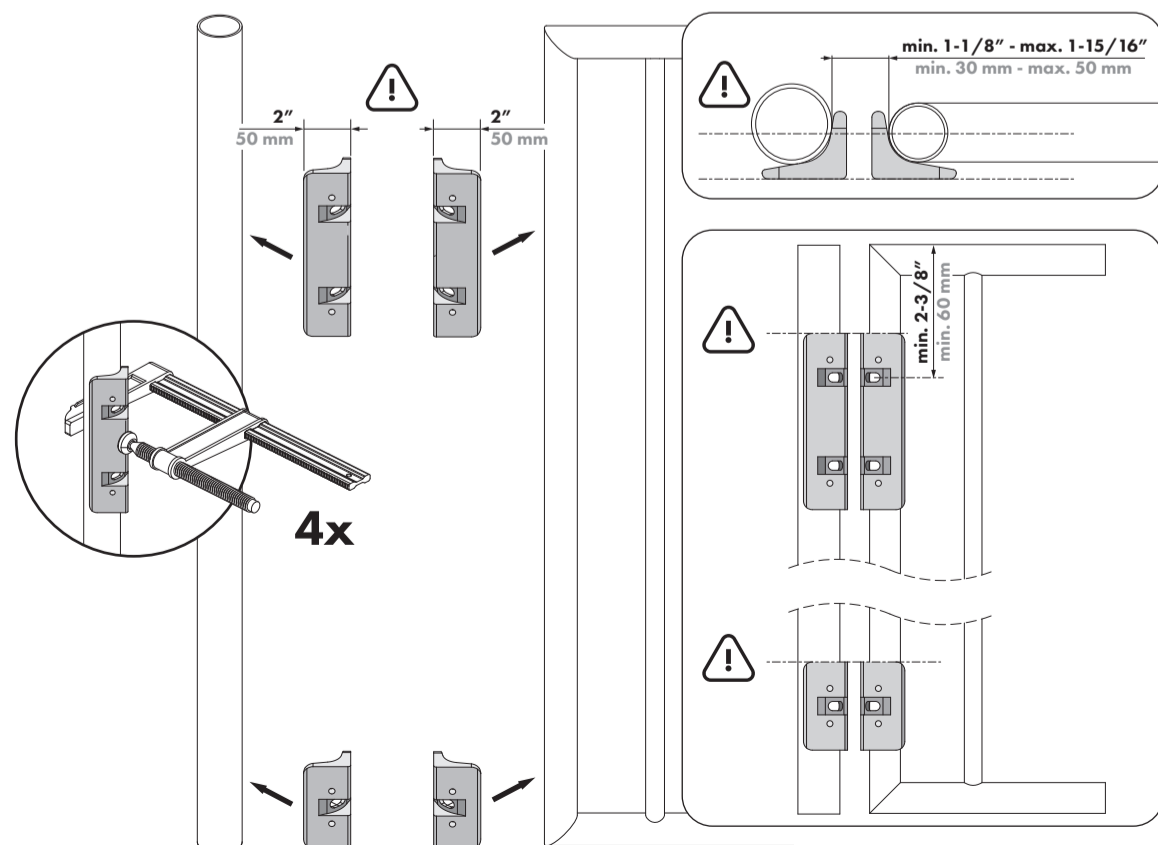

## ① LAYOUT & SIZES

Ø POST		
min.	max.	
Ø1-7/8" Ø45 mm	Ø2-3/8" Ø64 mm	3 M8 x 45 mm
Ø2-7/8" Ø68 mm	Ø3" Ø86 mm	4 M8 x 70 mm
Ø4" Ø95 mm - Ø113 mm		5 M8 x 100 mm

Ø GATE FRAME		
min.	max.	
Ø1-3/8" Ø33 mm	Ø1-5/8" Ø44 mm	1 M8 x 30 mm
Ø1-7/8" Ø45 mm - Ø58 mm		2 M8 x 45 mm

## ② ALIGN BRACKETS