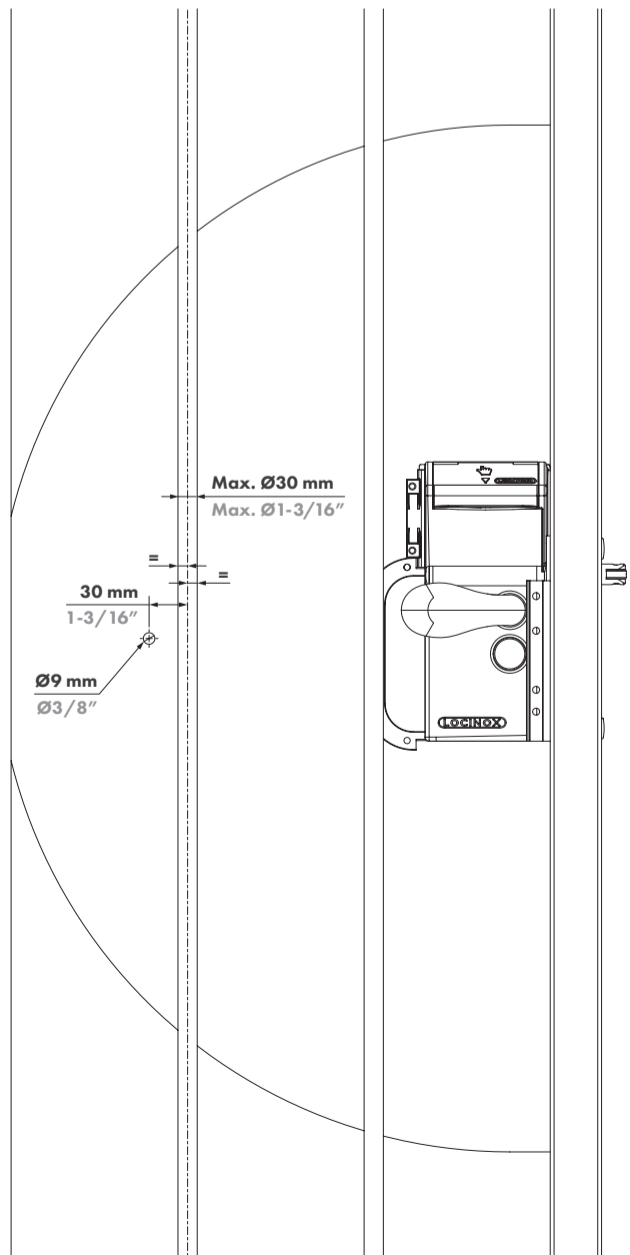

4

5

6

SHROUD-LF-P

7 40 mm  
1-9/16"

7 50 mm  
2"

7 60 mm  
2-3/8"

8

HEX  
3mm

9 A

9 B

PH 2

HEX  
3 mm  
5 mm

☐40	M5 x 8 mm M5 x 5-16"
☐50	M5 x 12 mm M5 x 1/2"
☐60	M5 x 16 mm M5 x 5/8"

10

HEX  
5 mm