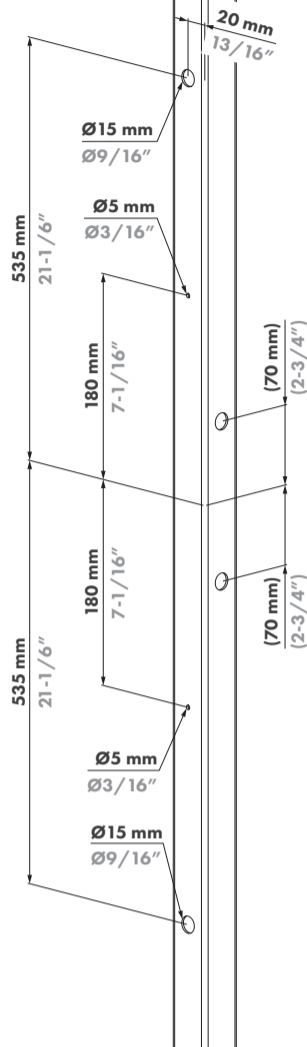

SHROUD-SA

11

12

pictures@locinox.com

SUCCESSFUL INSTALLATION?
Please send us your pictures & videos

SUCCESVOLLE INSTALLATIE?
Stuur gerust uw foto's & video's door

INSTALLATION RÉUSSIE?
Veuillez nous envoyer vos photos & vidéos

ERFOLGREICHE INSTALLATION?
Bitte senden Sie uns Ihre Bilder & Videos

INSTALACION EXITOSA?
Por favor envíenos sus fotos y videos

UDANA INSTALACJA?
Prześlij nam swoje zdjęcia i filmy

УСПЕШНАЯ УСТАНОВКА?
Пожалуйста, отправьте нам свой фотографии и видео

Doc. Nr.: MANU-000446

Locinox NV • Brabantstraat 107 • 8790 Waregem • Belgium
Locinox CEE • Irysowa 9 • 55-040 Bielany Wrocławskie • Poland
Locinox LLC • 460 Windy Point Drive • Glendale Heights - IL 60139 • USA

MANU-000446