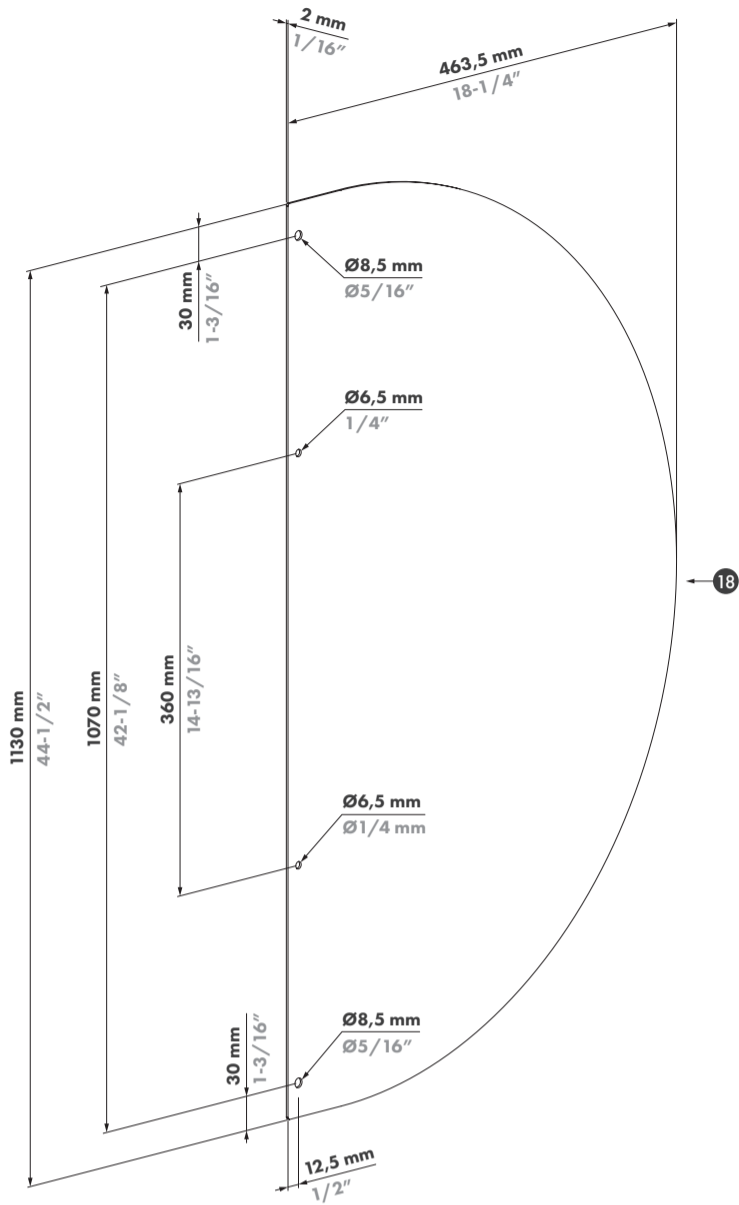

SHROUD-SA

11

12

pictures@locinox.com

SUCCESSFUL INSTALLATION?
Please send us your pictures & videos

SUCCESVOLLE INSTALLATIE?
Stuur gerust uw foto's & video's door

INSTALLATION RÉUSSIE?
Veuillez nous envoyer vos photos & vidéos

ERFOLGREICHE INSTALLATION?
Bitte senden Sie uns Ihre Bilder & Videos

INSTALACION EXITOSA?
Por favor envíenos sus fotos y videos

UDANA INSTALACJA?
Prześlij nam swoje zdjęcia i filmy

УСПЕШНАЯ УСТАНОВКА?
Пожалуйста, отправьте нам свой фотографии и видео

Doc. Nr.: MANU-000446

Locinox NV • Brabantstraat 107 • 8790 Waregem • Belgium
Locinox CEE • Irysowa 9 • 55-040 Bielany Wrocławskie • Poland
Locinox LLC • 460 Windy Point Drive • Glendale Heights - IL 60139 • USA

MANU-000446