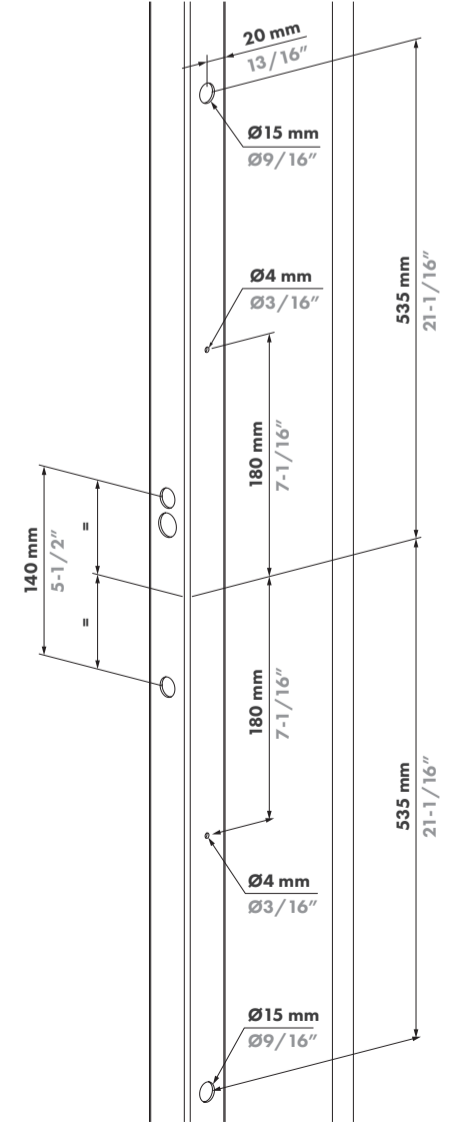

**3006PUSH**

**3006C-2  
3006R-2  
KIDLOC-2**

①

HEX  
3mm

②

HEX  
3mm

③

HEX  
3mm

4

5

6

SHROUD-LF-P

7 40 mm  
1-9/16"

7 50 mm  
2"

7 60 mm  
2-3/8"

8

HEX  
3mm

9 A

9 B

PH 2

HEX  
3 mm  
5 mm

☐40	M5 x 8 mm M5 x 5-16"
☐50	M5 x 12 mm M5 x 1/2"
☐60	M5 x 16 mm M5 x 5/8"

10

HEX  
5 mm