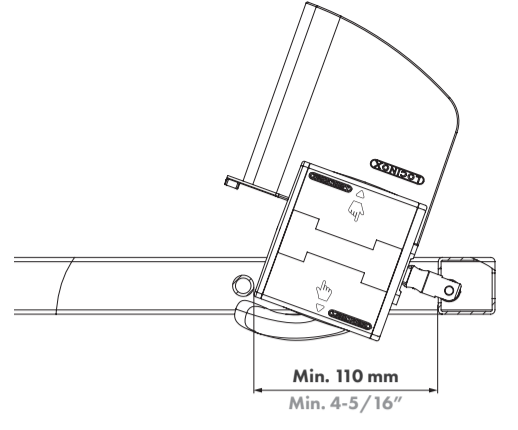

**3006PUSH**

**3006C-2  
3006R-2  
KIDLOC-2**

①

HEX  
3mm

②

HEX  
3mm

③

HEX  
3mm

4

5

6

SHROUD-LF-P

7 40 mm  
1-9/16"

7 50 mm  
2"

7 60 mm  
2-3/8"

8