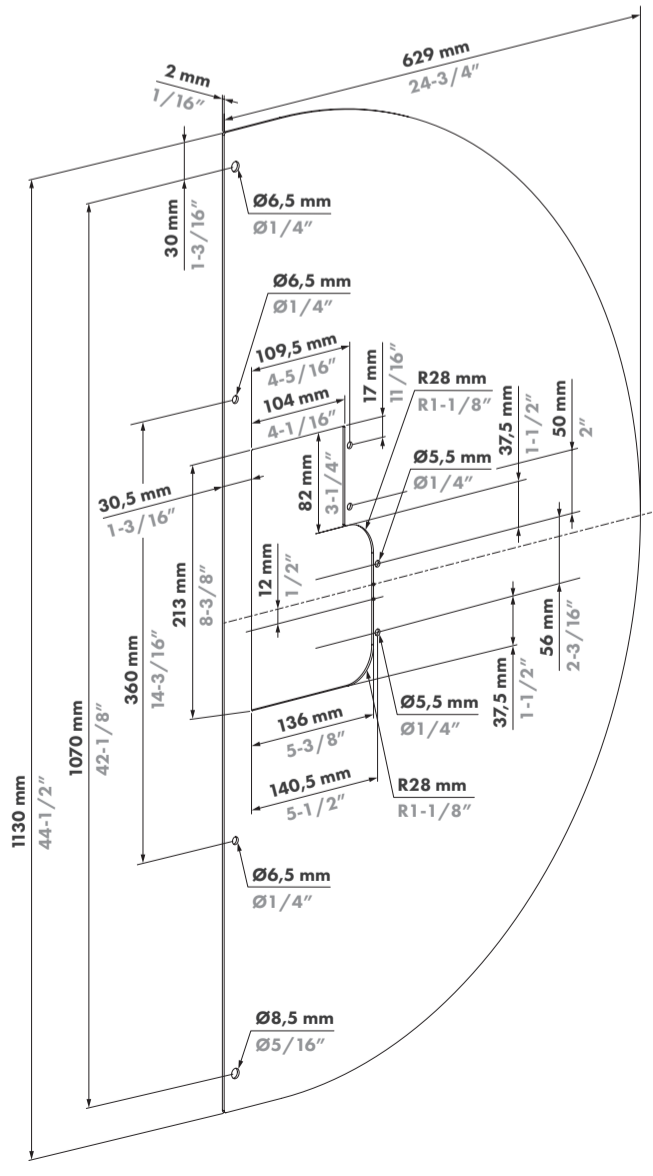

**3006PUSH**

**3006C-2  
3006R-2  
KIDLOC-2**

①

HEX  
3mm

②

HEX  
3mm

③

HEX  
3mm

4

5

6

SHROUD-LF-P

7 40 mm  
1-9/16"

7 50 mm  
2"

7 60 mm  
2-3/8"

8

HEX  
3mm

9 A

9 B

PH 2

HEX  
3 mm  
5 mm

☐40	M5 x 8 mm M5 x 5-16"
☐50	M5 x 12 mm M5 x 1/2"
☐60	M5 x 16 mm M5 x 5/8"

10

HEX  
5 mm