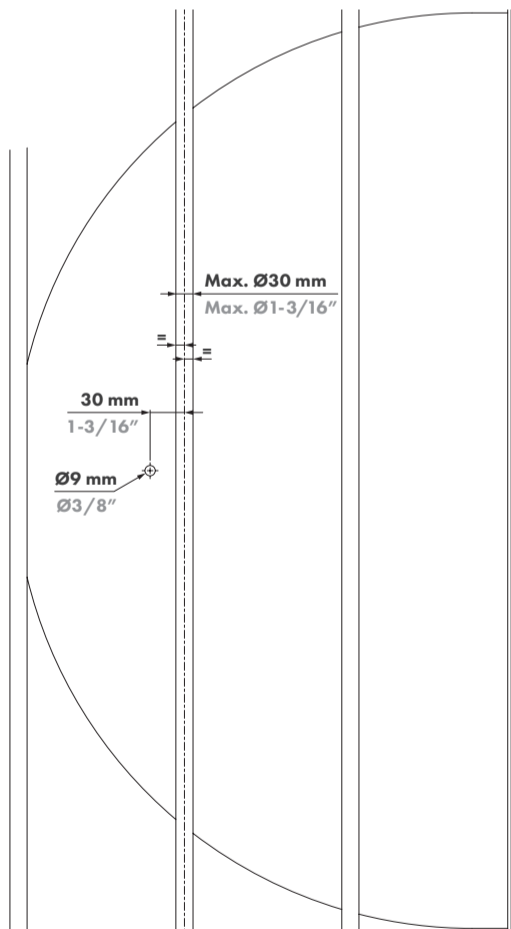

SHROUD-SA

11

12

pictures@locinox.com

SUCCESSFUL INSTALLATION?
Please send us your pictures & videos

SUCCESVOLLE INSTALLATIE?
Stuur gerust uw foto's & video's door

INSTALLATION RÉUSSIE?
Veuillez nous envoyer vos photos & vidéos

ERFOLGREICHE INSTALLATION?
Bitte senden Sie uns Ihre Bilder & Videos

INSTALACION EXITOSA?
Por favor envíenos sus fotos y videos

UDANA INSTALACJA?
Prześlij nam swoje zdjęcia i filmy

УСПЕШНАЯ УСТАНОВКА?
Пожалуйста, отправьте нам свой фотографии и видео

Doc. Nr.: MANU-000446

Locinox NV • Brabantstraat 107 • 8790 Waregem • Belgium
Locinox CEE • Irysowa 9 • 55-040 Bielany Wrocławskie • Poland
Locinox LLC • 460 Windy Point Drive • Glendale Heights - IL 60139 • USA

MANU-000446