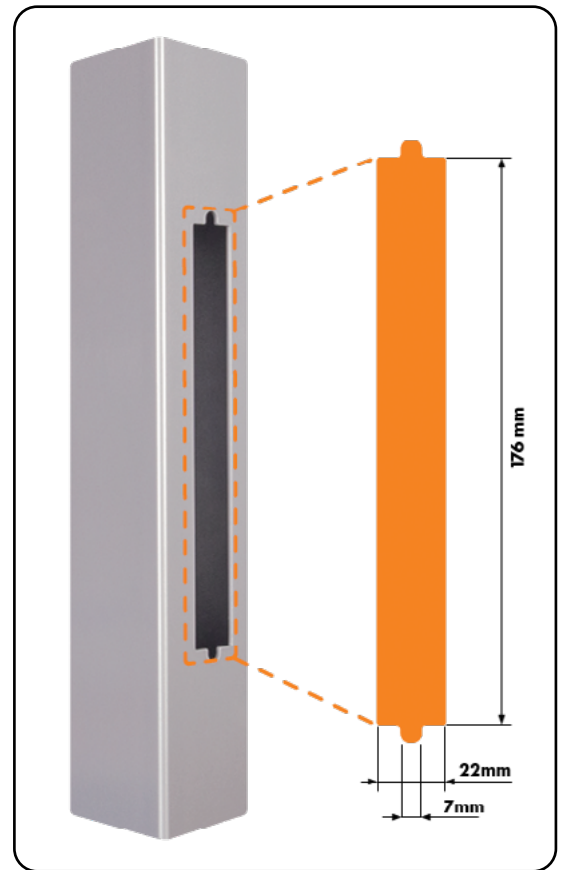

**LOCINOX**<sup>®</sup>

Insteekslot voor profielen vanaf 60 mm

## SNELLE EN EENVOUDIGE INSTALLATIE

### INSTALLATIE AFMETINGEN

## SPECIFICATIES

- ✓ Roestvrijstalen chassis met afneembare frontplaat, 100% beschermd tegen vuil en fijne metaalresten
- ✓ Mechaniek, valhaak, frontplaat en dagpen: roestvrij staal
- ✓ Doornmaat 40 mm, voor montage in profielen vanaf 60 mm diepte
- ✓ Continue verstelbaarheid van de dagpen tot 10 mm zonder demontage van het slot
- ✓ Sleutelbediening van de dagpen
- ✓ Eenvoudige links- en rechtsomstelling van de dagpen
- ✓ Dieptevergrendeling van de valhaak: 21 mm
- ✓ Centerafstand tussen cilinder en krukken = 92 mm
- ✓ Geschikt voor Europrofielcilinder
- ✓ Krukken afzonderlijk te bestellen
- ✓ Optioneel: afdekplaat voor krukpat en cilinder in aluminium, polyamide of roestvrij staal