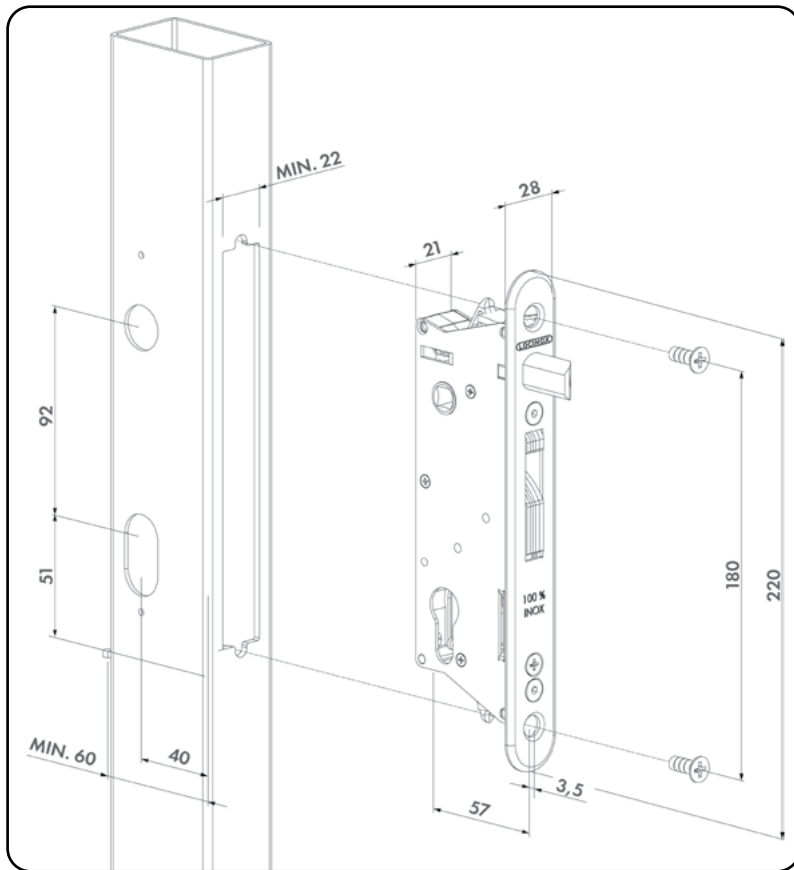

**LOCINOX**<sup>®</sup>

Insteekslot voor profielen vanaf 60 mm

## SNELLE EN EENVOUDIGE INSTALLATIE

### INSTALLATIE AFMETINGEN

## SPECIFICATIES

- ✓ Roestvrijstalen chassis met afneembare frontplaat, 100% beschermd tegen vuil en fijne metaalresten
- ✓ Mechaniek, valhaak, frontplaat en dagpen: roestvrij staal
- ✓ Doornmaat 40 mm, voor montage in profielen vanaf 60 mm diepte
- ✓ Continue verstelbaarheid van de dagpen tot 10 mm zonder demontage van het slot
- ✓ Sleutelbediening van de dagpen
- ✓ Eenvoudige links- en rechtsomstelling van de dagpen
- ✓ Dieptevergrendeling van de valhaak: 21 mm
- ✓ Centerafstand tussen cilinder en krukken = 92 mm
- ✓ Geschikt voor Europrofielcilinder
- ✓ Krukken afzonderlijk te bestellen
- ✓ Optioneel: afdekplaat voor krukpat en cilinder in aluminium, polyamide of roestvrij staal