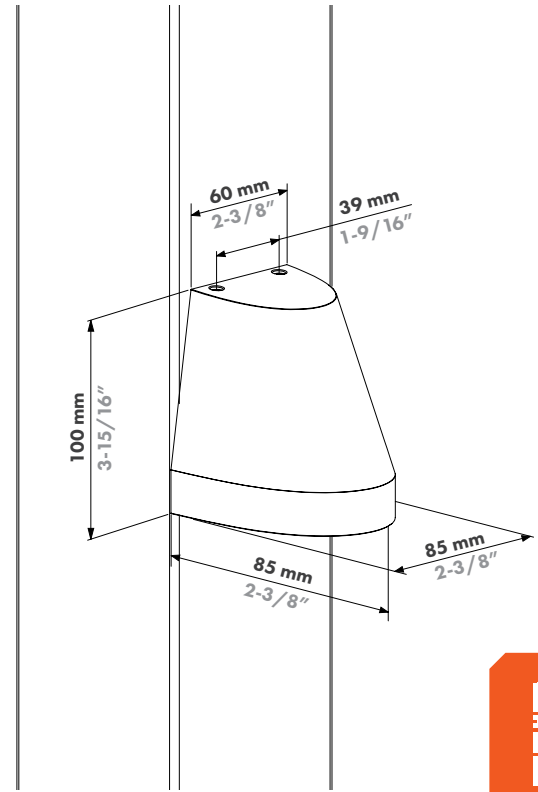

SCAN VOOR
MEER
INFORMATIE

LOCINOX

CONE85

Wat maakt deze verlichting bijzonder?

- Gemakkelijk te installeren door iedereen, technisch of niet-technisch
- Geschikt voor wand-, paal- en profielmontage
- Serieschakeling mogelijk
- Duurzaam
- Getest onder alle weersomstandigheden
- Esthetische, tijdloze ontwerpen
- Lakbaar
- Uitwisselbaar
- Veelzijdig: kan gecombineerd worden met aluminium, stalen en houten palen
- Eenvoudige en minimale poortvoorbereiding

Ontdek meer: locinox.com | help@locinox.com

Kenmerken

Lamptype:	LED
Levensduur:	50 000 h
Helderheid:	230V AC-versie: 300 lumen 12-24V DC-versie: 270 lumen
Kleurtemperatuur:	230V AC: 2700 K 12-24V DC: 2700 K
Kleuropties:	Zwart Zilver Brons Lakbaar
Beoordeeld voor buiten:	IP65
IK-beoordeling:	IK06
Buitengebruik:	-30°C – 70°C 20-95% RH
Energieverbruik:	230V AC-versie: max 4,6W 12-24V DC-versie: max 3W
Stralingshoek:	Wijd, type sfeerverlichting
Materialen:	Aluminium, gefabriceerd kunststof
Certificeringen:	CE