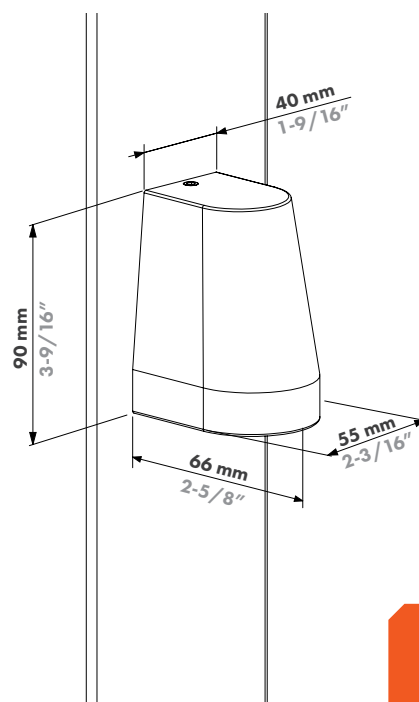

SCAN VOOR
MEER
INFORMATIE

LOCINOX

CONE55

Wat maakt deze verlichting bijzonder?

- Gemakkelijk te installeren door iedereen, technisch of niet-technisch
- Geschikt voor wand-, paal- en profielmontage
- Serieschakeling mogelijk
- Duurzaam
- Getest onder alle weersomstandigheden
- Esthetische, tijdloze ontwerpen
- Lakbaar
- Uitwisselbaar
- Veelzijdig: kan gecombineerd worden met aluminium, stalen en houten palen
- Eenvoudige en minimale poortvoorbereiding

Ontdek meer: locinox.com | help@locinox.com

Kenmerken

Lamptype:	LED
Levensduur:	50 000 h
Helderheid:	230V AC-versie: 300 lumen 12-24V DC-versie: 270 lumen
Kleurtemperatuur:	230V AC: 2700 K 12-24V DC: 2700 K
Kleuropties:	Zwart Zilver Antraciet Lakbaar
Beoordeeld voor buiten:	IP65
IK-beoordeling:	IK06
Buitengebruik:	-30°C – 70°C 20-95% RH
Energieverbruik:	230V AC-versie: max 4,6W 12-24V DC-versie: max 3W
Stralingshoek:	Wijd, type sfeerverlichting
Materialen:	Aluminium, gefabriceerd kunststof
Certificeringen:	CE