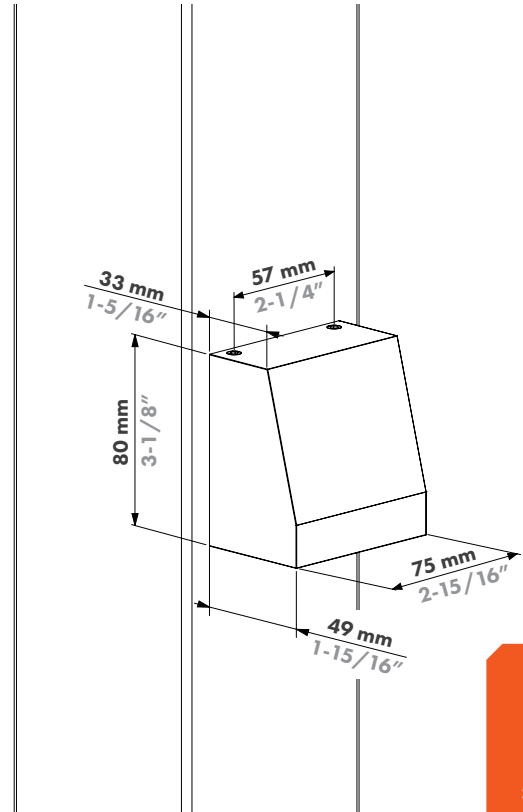

Ontdek meer: locinox.com | help@locinox.com

SCAN VOOR
MEER
INFORMATIE

LOCINOX

HEPTA75

Wat maakt deze verlichting bijzonder?

- Gemakkelijk te installeren door iedereen, technisch of niet-technisch
- Geschikt voor wand-, paal- en profielmontage
- Serieschakeling mogelijk
- Duurzaam
- Getest onder alle weersomstandigheden
- Esthetische, tijdloze ontwerpen
- Lakbaar
- Uitwisselbaar
- Veelzijdig: kan gecombineerd worden met aluminium, stalen en houten palen
- Eenvoudige en minimale poortvoorbereiding