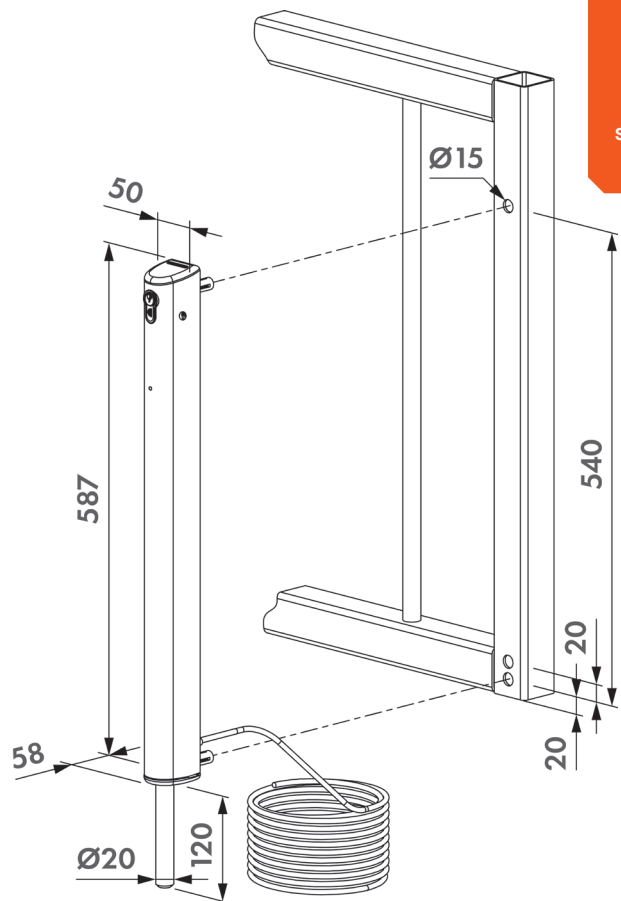

SCAN VOOR MEER
INFORMATIE

LOCINOX

Electradrop-R

Gemotoriseerde grondgrendel met geïntegreerde noodbatterijen

Wat maakt hem speciaal?

- Vandalbestendige, gepoederlakte aluminium behuizing
- Aan te sluiten op de knipperlichtfunctie van geautomatiseerde poort (min 3 sec voorknippen noodzakelijk) of rechtstreeks op de poortautomatisatie
- Automatische detectie en memorisatie van continu of pulssignaal
- Mechanische ontgrendeling dmv cilinder mogelijk bij noodsituatie
- Om verwondingen te voorkomen stopt de geïntegreerde obstakeldetectie automatisch de beweging van de grondgrendel in geval van overdruk.
- Dieptevergrendeling: 120 mm
- Diameter grendel: 20 mm
- 5 m aansluitkabel meegeleverd
- 3012-37-STD cilinder meegeleverd

Funcities

Configuraties	ELECTRADROP-R ELECTRADROP-R-P
Afmeting poortprofiel	Min 40 mm
Kast	Geanodiseerd aluminium
Cilinder	Halve Euro-cilinder (inbegrepen)
Elektrische specificaties	U=24VDC±20%; IMAX=2.2A; P=20mW/55W (MAX)
Bevestiging	Quick-Fix (2x)
Weerbestendigheid	IP66
Kleur	RAL 9005 / zilver
Garantie	2 jaar
Stroomvoorziening	PowerStone - 24V DC 60W
Batterijlevensduur	>300 grendelbewegingen op batterijen met een batterijlevensduur van 10 jaar