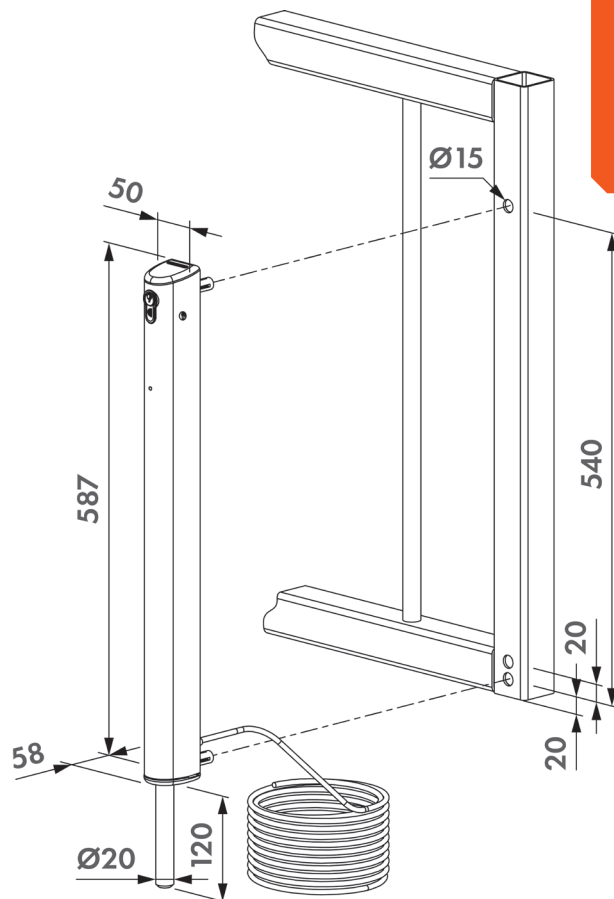

SCAN VOOR MEER
INFORMATIE

LOCINOX

Electradrop-E

Gemotoriseerde grondgrendel met Fail Close-functionaliteit

Wat maakt hem speciaal?

- Vandalbestendige, gepoederlakte aluminium behuizing
- Aan te sluiten op de knipperlichtfunctie van geautomatiseerde poort (min 3 sec voorknipperen noodzakelijk) of rechtstreeks op de poortautomatisatie
- Automatische detectie en memorisatie van continu of pulssignaal
- Mechanische ontgrendeling dmv cilinder mogelijk bij noodsituatie
- Om verwondingen te voorkomen stopt de geïntegreerde obstakeldetectie automatisch de beweging van de grondgrendel in geval van overdruk
- Dieptevergrendeling: 120 mm
- Diameter grendel: 20 mm
- 5 m aansluitkabel meegeleverd
- 3012-37-STD cilinder meegeleverd

Functies

Configuraties	ELECTRADROP-E ELECTRADROP-E-P
Afmeting poortprofiel	Min 40 mm
Kast	Geanodiseerd aluminium
Cilinder	Halve Euro-cilinder (inbegrepen)
Elektrische specificaties	U=24VDC±20%; IMAX=2.2A; P=20mW/55W (MAX)
Bevestiging	Quick-Fix (2x)
Weerbestendigheid	IP66
Kleur	RAL 9005 / zilver
Garantie	2 jaar
Stroomvoorziening	PowerStone - 24V DC 60W