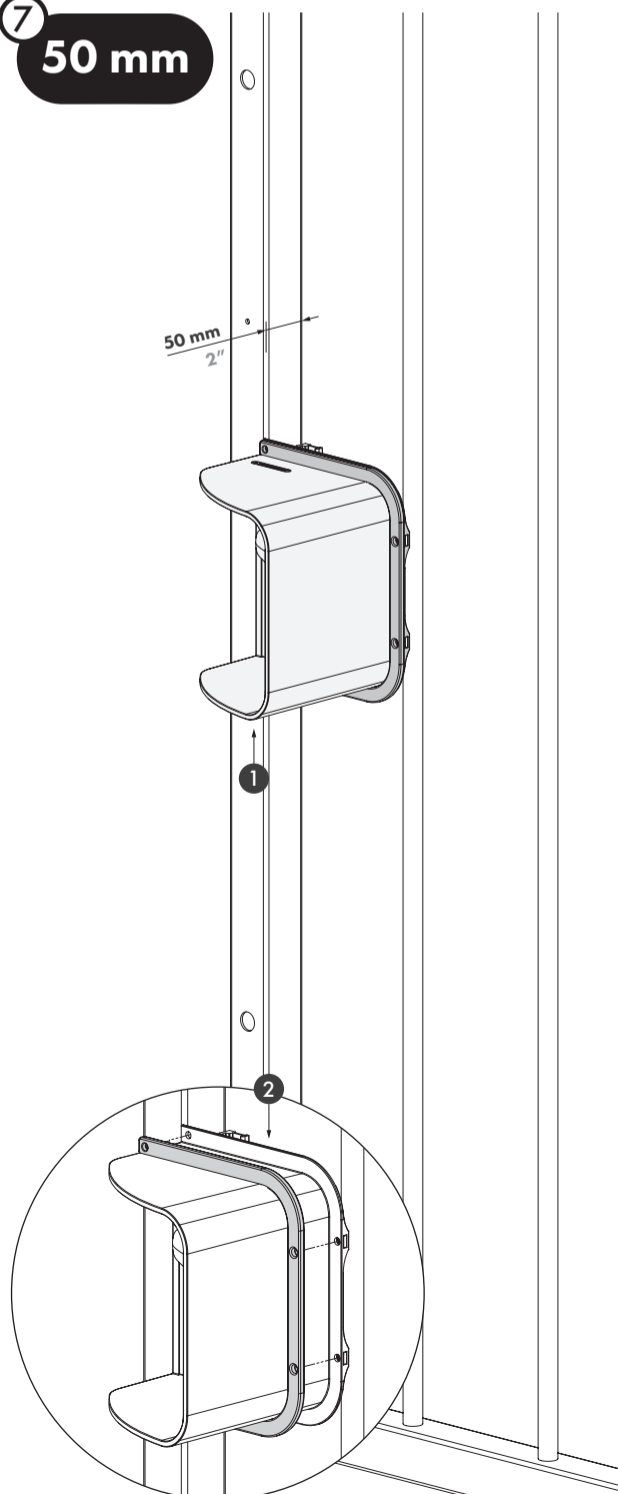

### SHROUD-LA-Z

3006PUSH

3006C-2 / KIDLOC-2 / 3006R-2

7 40 mm

7 50 mm

7 60 mm

8  
A

8  
B

HEX  
5mm

	13
□40	M5 x 8 mm M5 x 5-16"
□50	M5 x 12 mm M5 x 1/2"
□60	M5 x 16 mm M5 x 5/8"

9

SHROUD-SA

10

11

[pictures@locinox.com](mailto:pictures@locinox.com)

SUCCESSFUL  
INSTALLATION?