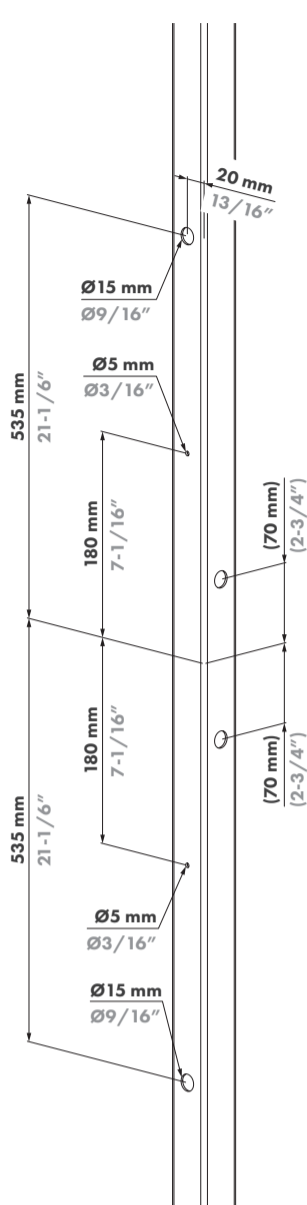

### SHROUD-LA-Z

3006PUSH

3006C-2 / KIDLOC-2 / 3006R-2

7 40 mm

7 50 mm

7 60 mm

8  
A

8  
B

HEX  
5mm

	13
□40	M5 x 8 mm M5 x 5-16"
□50	M5 x 12 mm M5 x 1/2"
□60	M5 x 16 mm M5 x 5/8"

9

SHROUD-SA

10

11

[pictures@locinox.com](mailto:pictures@locinox.com)

SUCCESSFUL  
INSTALLATION?