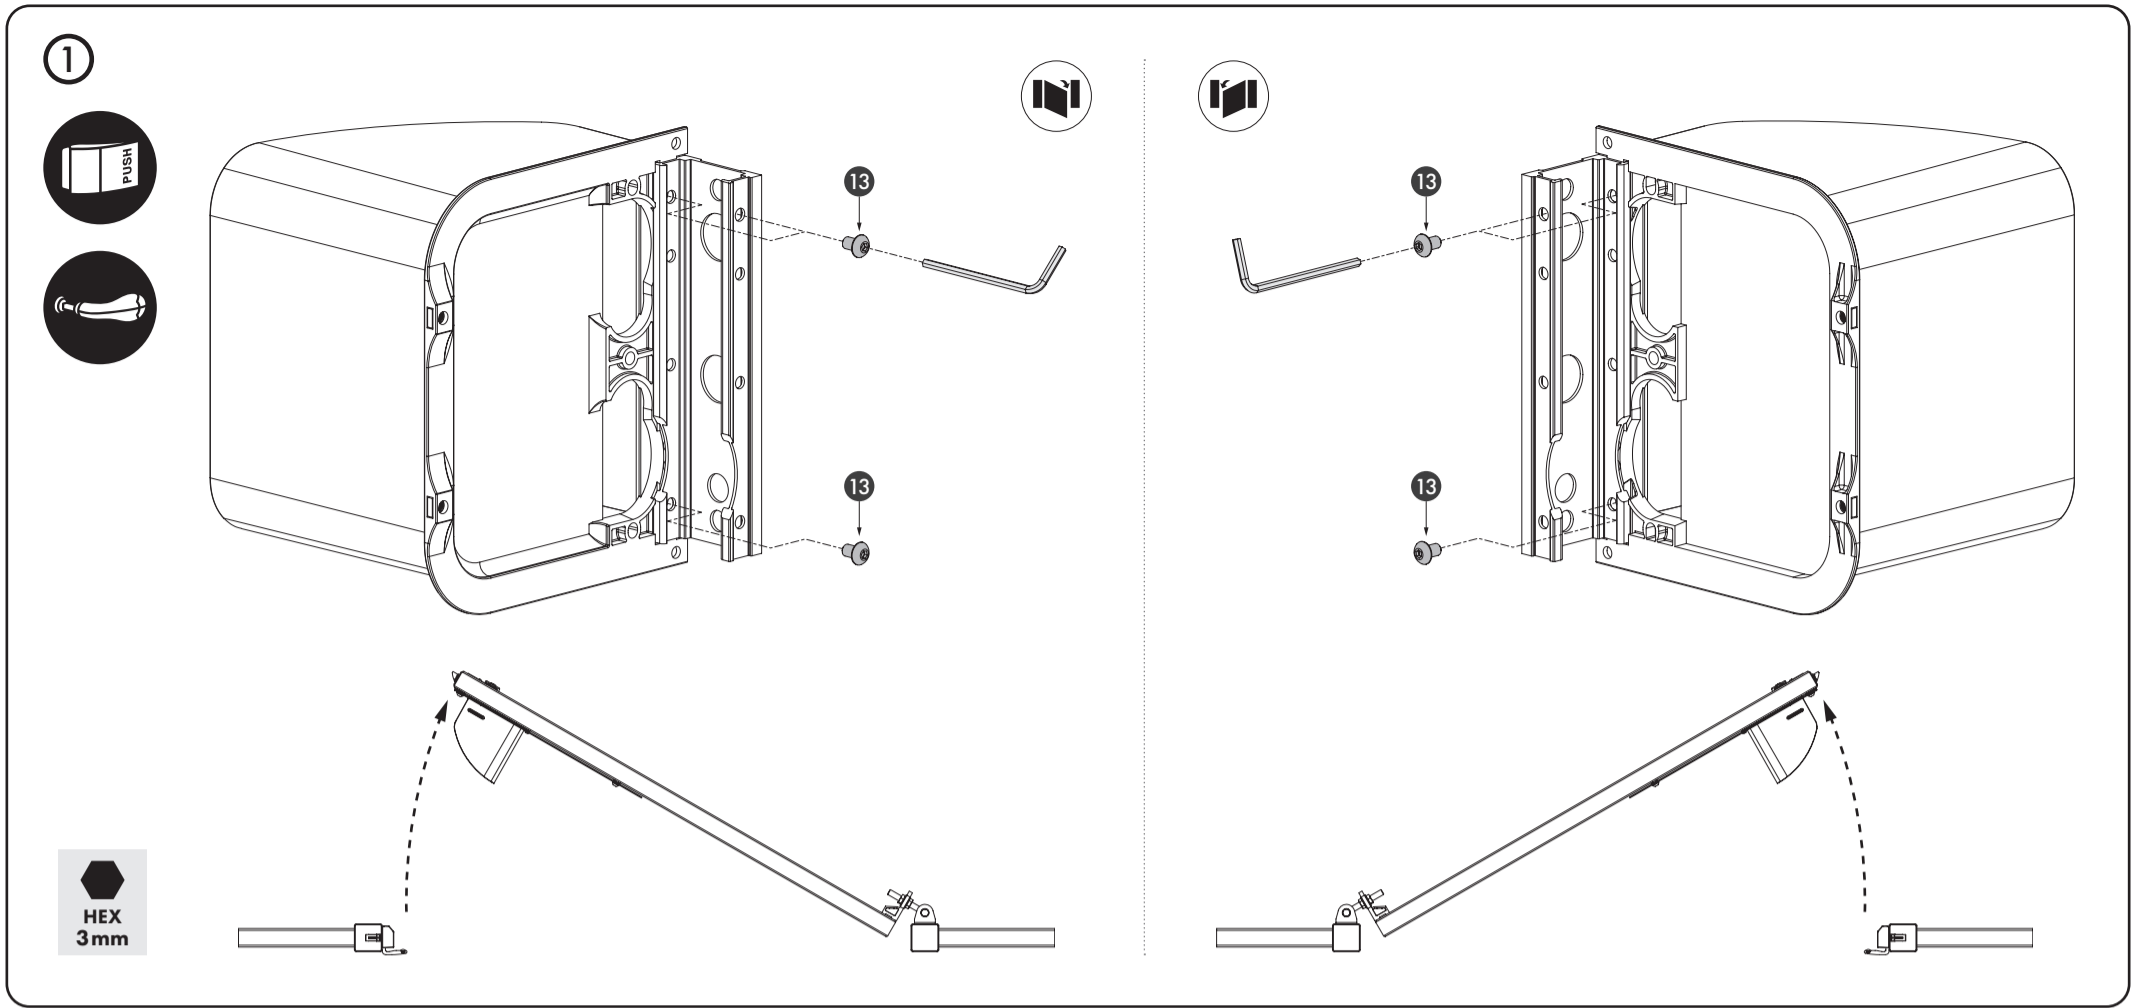

### SHROUD-LA-Z

3006PUSH

3006C-2 / KIDLOC-2 / 3006R-2

7 40 mm

7 50 mm

7 60 mm

8  
A

8  
B