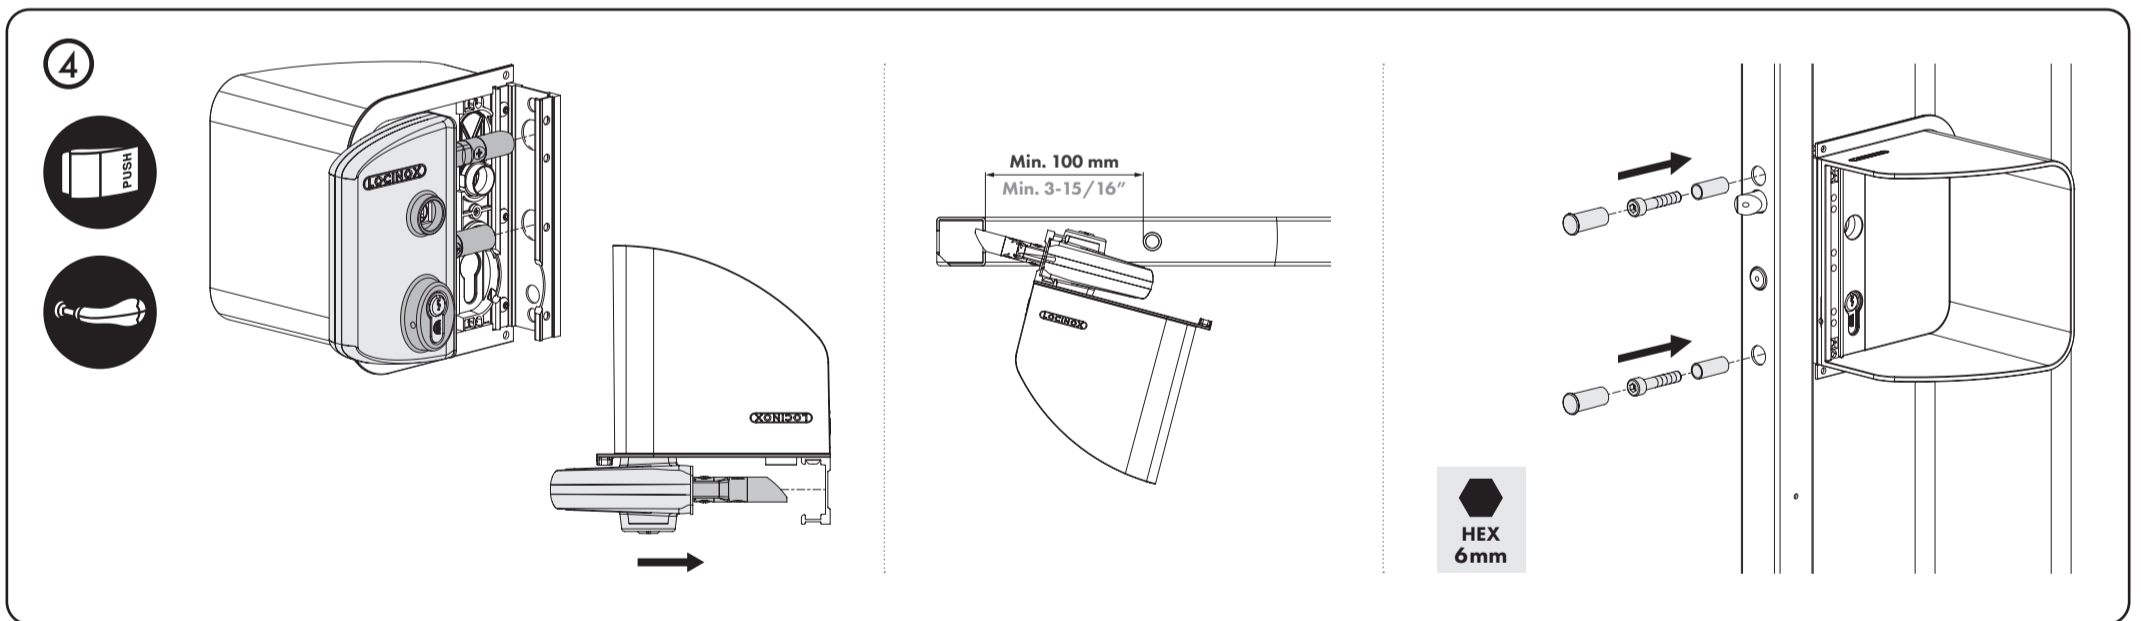

### SHROUD-LA-Z

3006PUSH

3006C-2 / KIDLOC-2 / 3006R-2

7 40 mm

7 50 mm

7 60 mm

8  
A

8  
B