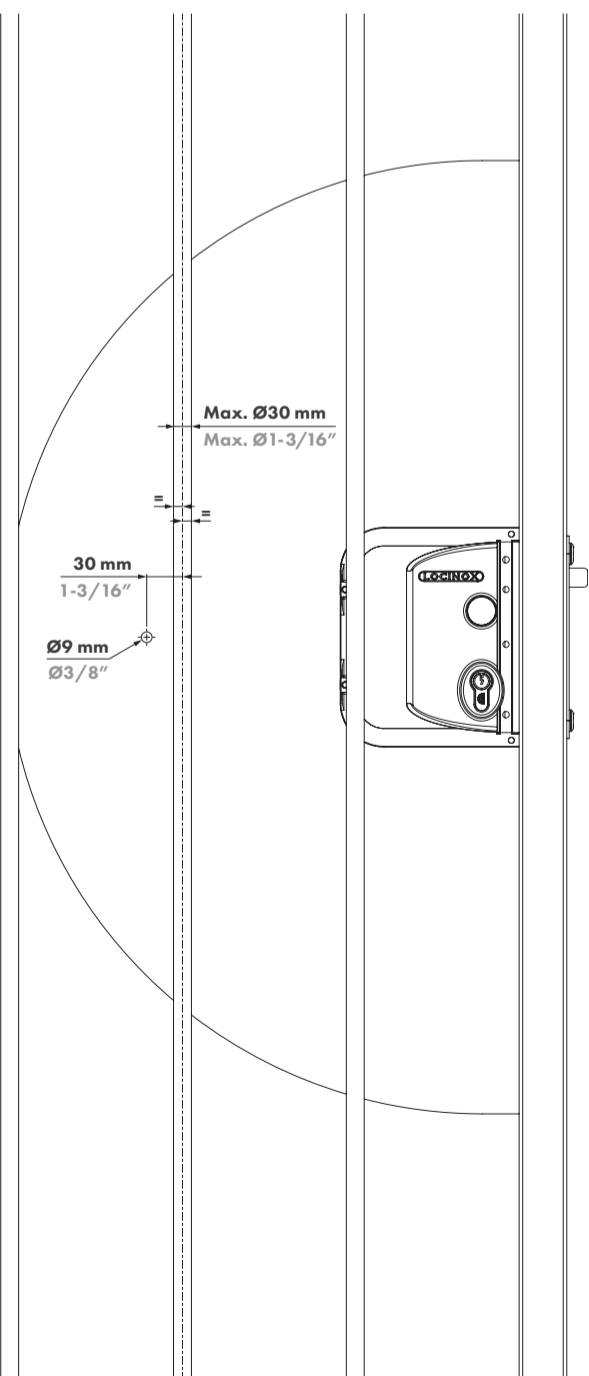

### SHROUD-LA-Z

3006PUSH

3006C-2 / KIDLOC-2 / 3006R-2

7 40 mm

7 50 mm

7 60 mm

8  
A

8  
B

HEX  
5mm

	13
□40	M5 x 8 mm M5 x 5-16"
□50	M5 x 12 mm M5 x 1/2"
□60	M5 x 16 mm M5 x 5/8"

9

SHROUD-SA

10

11

[pictures@locinox.com](mailto:pictures@locinox.com)

SUCCESSFUL  
INSTALLATION?