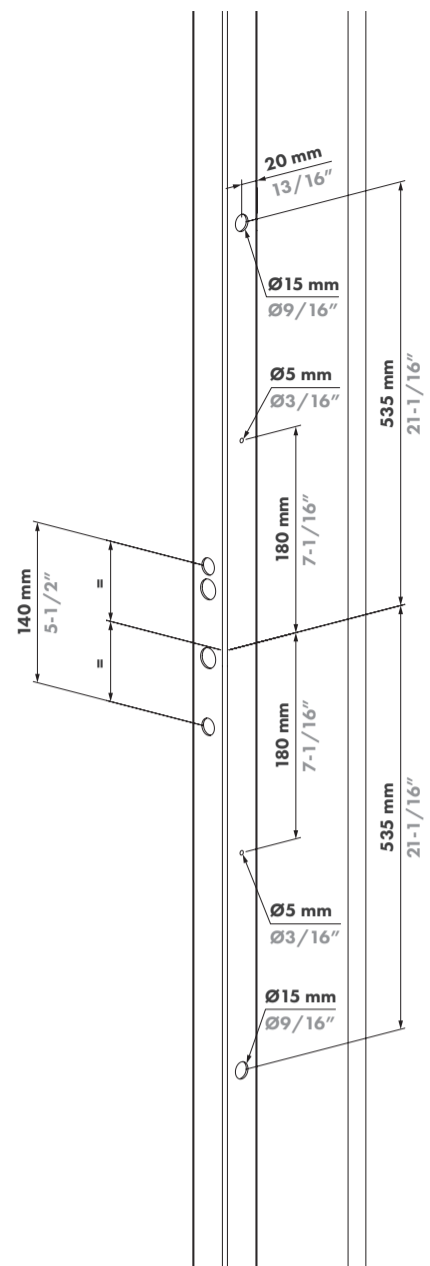

### SHROUD-LA-Z

3006PUSH

3006C-2 / KIDLOC-2 / 3006R-2

7 40 mm

7 50 mm

7 60 mm

8  
A

8  
B

HEX  
5mm

	13
□40	M5 x 8 mm M5 x 5-16"
□50	M5 x 12 mm M5 x 1/2"
□60	M5 x 16 mm M5 x 5/8"

9

SHROUD-SA

10

11

[pictures@locinox.com](mailto:pictures@locinox.com)

SUCCESSFUL  
INSTALLATION?