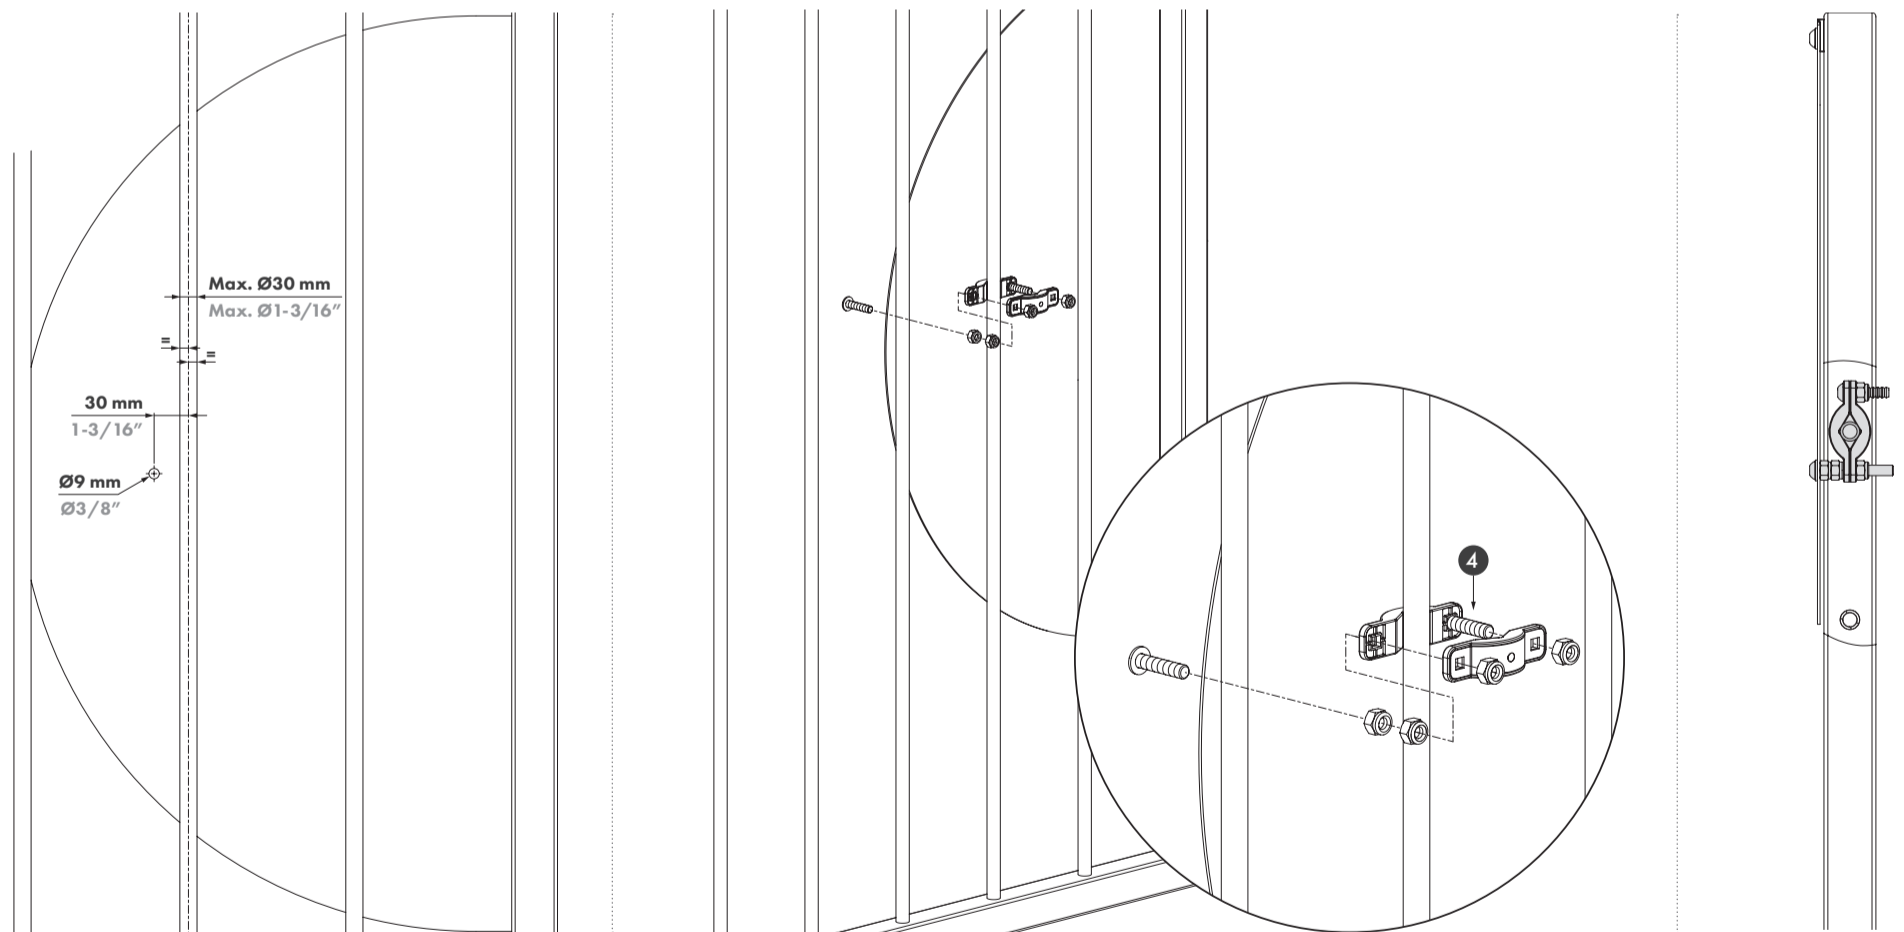

### SHROUD-LA-Z

3006PUSH

3006C-2 / KIDLOC-2 / 3006R-2

7 40 mm

7 50 mm

7 60 mm

8  
A

8  
B

HEX  
5mm

	13
□40	M5 x 8 mm M5 x 5-16"
□50	M5 x 12 mm M5 x 1/2"
□60	M5 x 16 mm M5 x 5/8"

9

SHROUD-SA

10

11

[pictures@locinox.com](mailto:pictures@locinox.com)

SUCCESSFUL  
INSTALLATION?