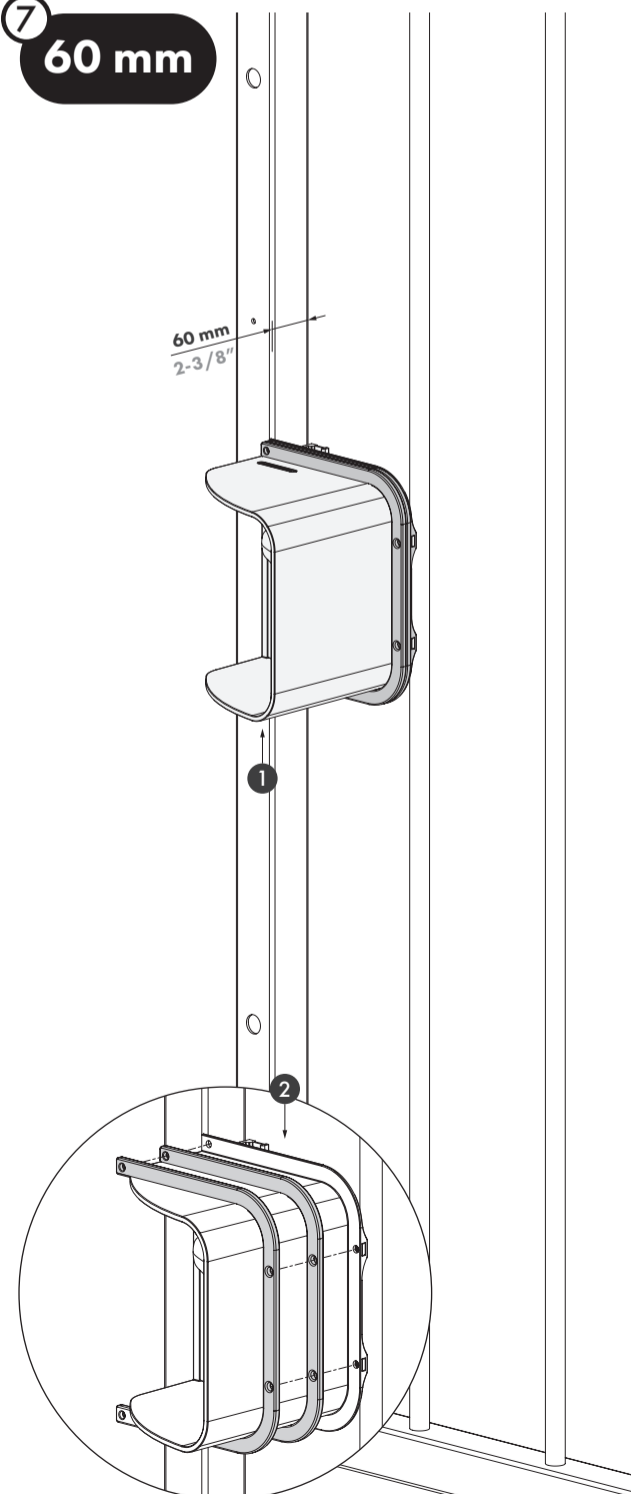

### SHROUD-LA-Z

3006PUSH

3006C-2 / KIDLOC-2 / 3006R-2

7 40 mm

7 50 mm

7 60 mm

8  
A

8  
B

HEX  
5mm

	13
□40	M5 x 8 mm M5 x 5-16"
□50	M5 x 12 mm M5 x 1/2"
□60	M5 x 16 mm M5 x 5/8"

9

SHROUD-SA

10

11

[pictures@locinox.com](mailto:pictures@locinox.com)

SUCCESSFUL  
INSTALLATION?