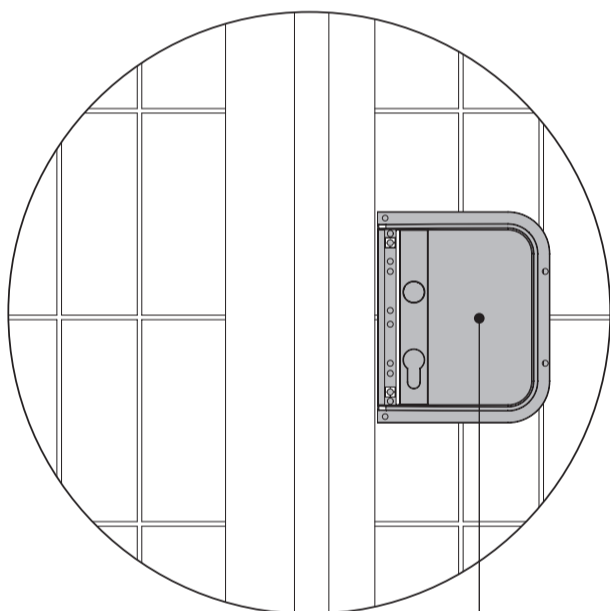

LOCINOX

LOCINOX USA

LIVE CHAT

www.locinox.com

BE-HQ: +32 56 77 27 66
PL-CEE: +48 717 58 21 00

help@locinox.com

www.locinox.com/shroud-la
www.locinox.com/shroud-sa

LIVE CHAT

www.locinoxusa.com

877-LOCINOX

helpusa@locinox.com

www.locinoxusa.com/shroud-la
www.locinoxusa.com/shroud-sa

SHROUD-LA-Z

SHROUD-LA-Z