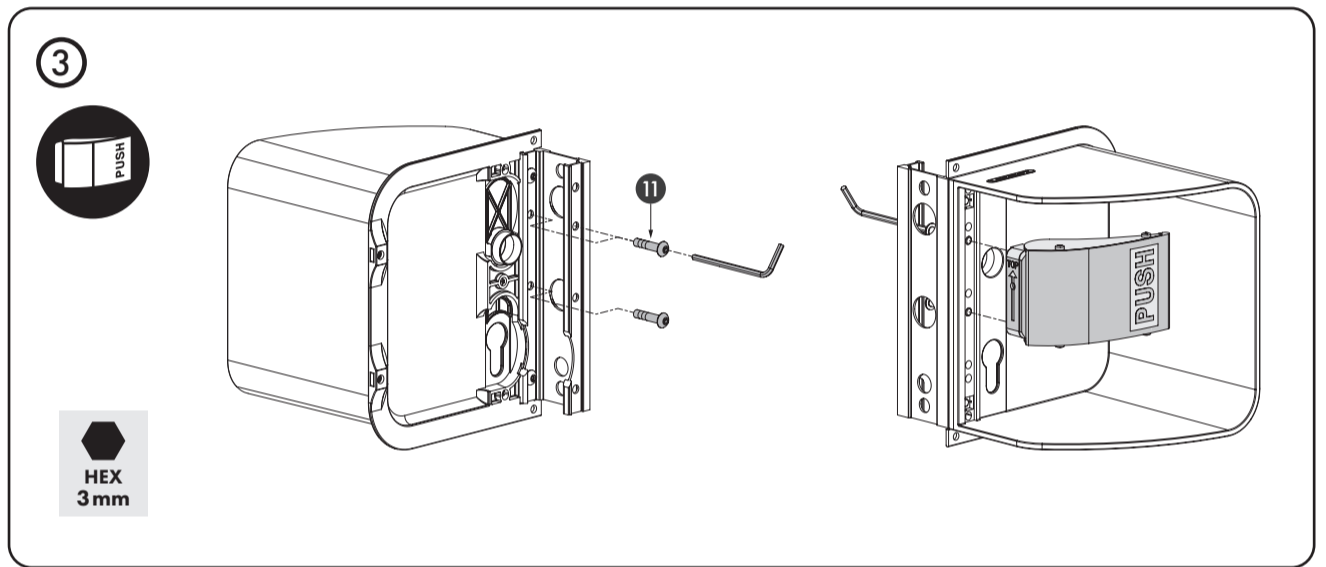

### SHROUD-LA-Z

3006PUSH

3006C-2 / KIDLOC-2 / 3006R-2

7 40 mm

7 50 mm

7 60 mm

8  
A

8  
B