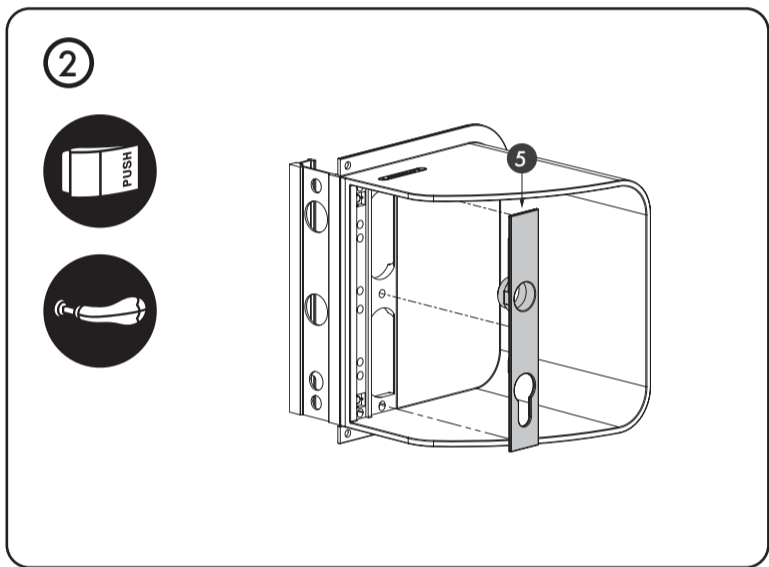

### SHROUD-LA-Z

3006PUSH

3006C-2 / KIDLOC-2 / 3006R-2

7 40 mm

7 50 mm

7 60 mm

8  
A

8  
B