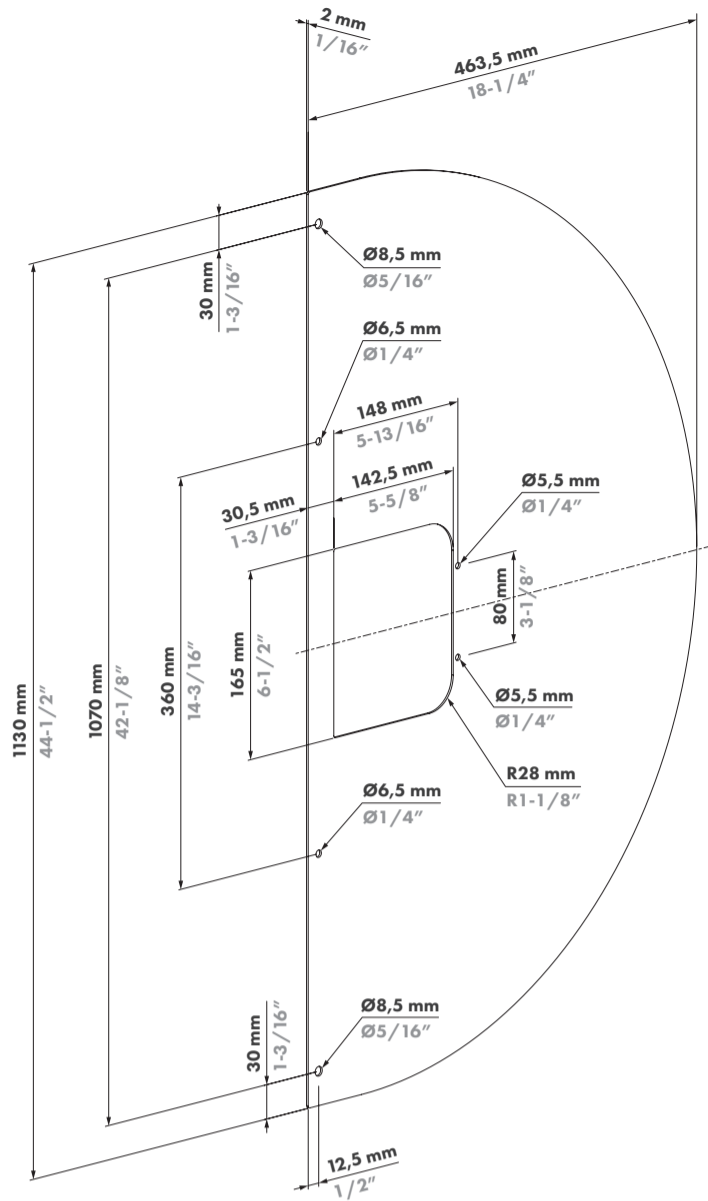

### SHROUD-LA-Z

3006PUSH

3006C-2 / KIDLOC-2 / 3006R-2

7 40 mm

7 50 mm

7 60 mm

8  
A

8  
B

HEX  
5mm

	13
□40	M5 x 8 mm M5 x 5-16"
□50	M5 x 12 mm M5 x 1/2"
□60	M5 x 16 mm M5 x 5/8"

9

SHROUD-SA

10

11

[pictures@locinox.com](mailto:pictures@locinox.com)

SUCCESSFUL  
INSTALLATION?