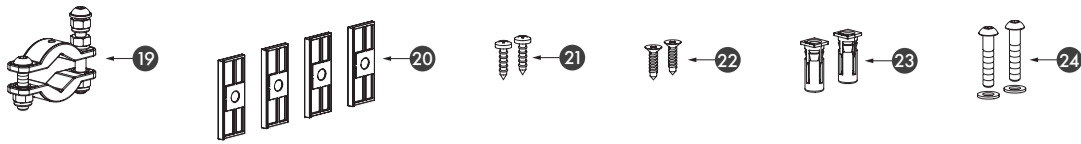

### SHROUD-LA-Z

3006PUSH

3006C-2 / KIDLOC-2 / 3006R-2

7 40 mm

7 50 mm

7 60 mm

8  
A

8  
B

HEX  
5mm

	13
□40	M5 x 8 mm M5 x 5-16"
□50	M5 x 12 mm M5 x 1/2"
□60	M5 x 16 mm M5 x 5/8"

9

SHROUD-SA

10

11

[pictures@locinox.com](mailto:pictures@locinox.com)

SUCCESSFUL  
INSTALLATION?