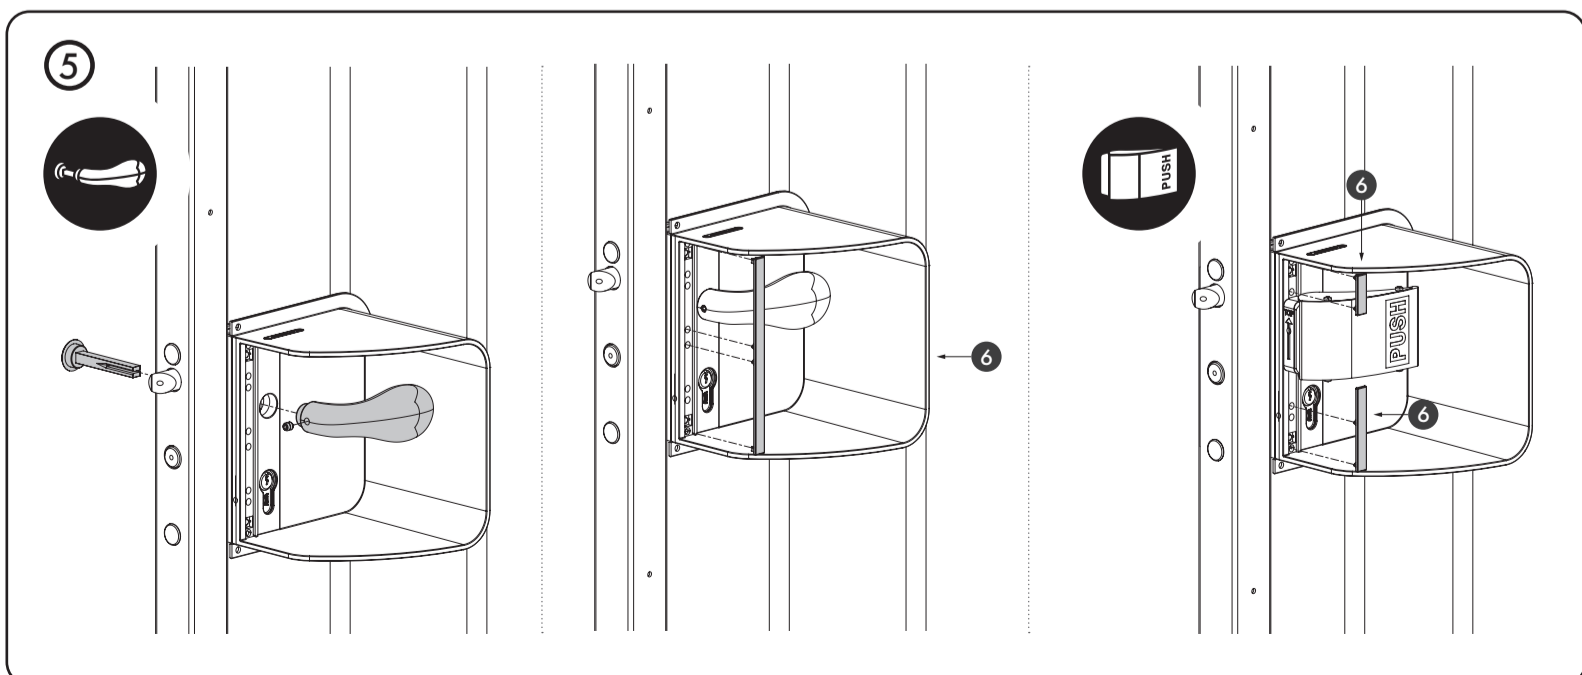

### SHROUD-SA

SHROUD-LA-P

SHROUD-SA

### SHROUD-LA-Z

3006PUSH

3006C-2 / KIDLOC-2 / 3006R-2

7 40 mm

7 50 mm

7 60 mm

8  
A

8  
B