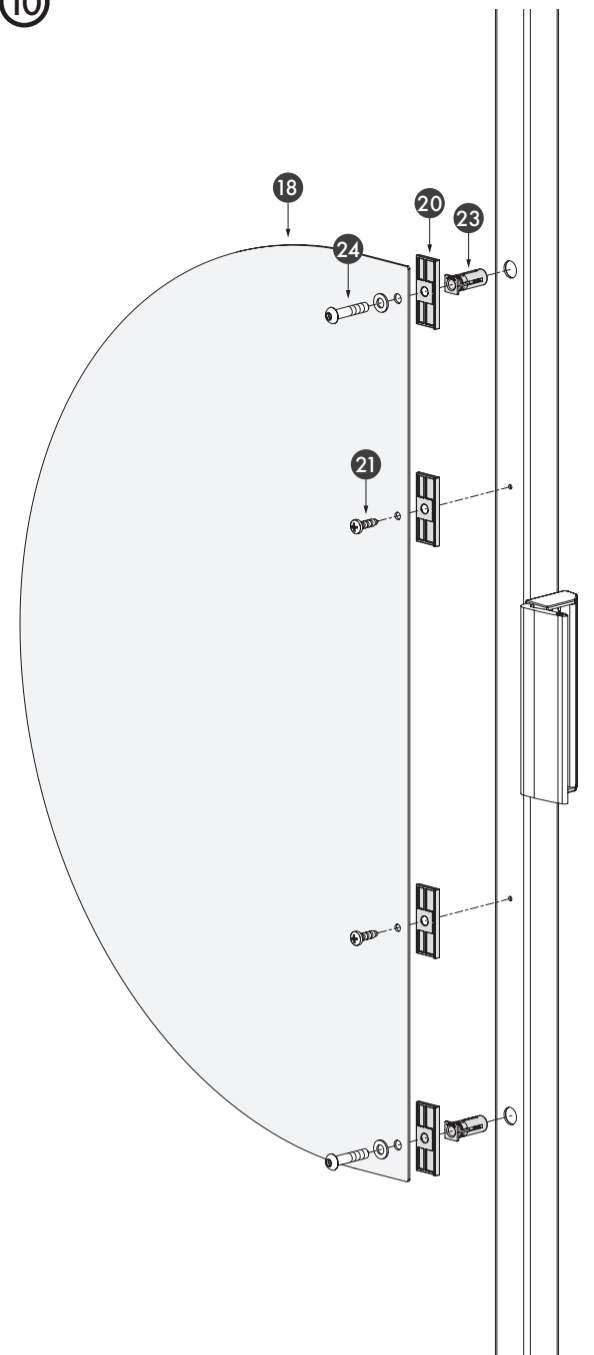

### SHROUD-LA-Z

3006PUSH

3006C-2 / KIDLOC-2 / 3006R-2

7 40 mm

7 50 mm

7 60 mm

8  
A

8  
B

HEX  
5mm

	13
□40	M5 x 8 mm M5 x 5-16"
□50	M5 x 12 mm M5 x 1/2"
□60	M5 x 16 mm M5 x 5/8"

9

SHROUD-SA

10

11

[pictures@locinox.com](mailto:pictures@locinox.com)

SUCCESSFUL  
INSTALLATION?