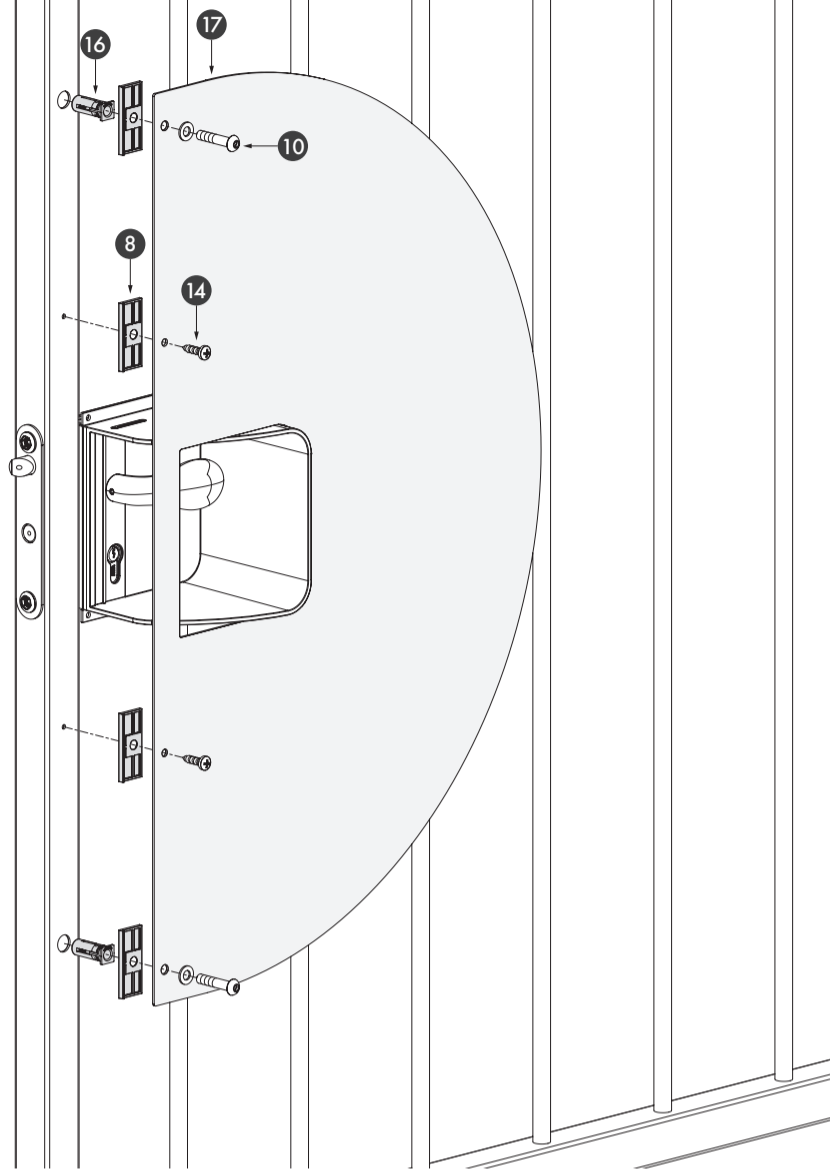

### SHROUD-LA-Z

3006PUSH

3006C-2 / KIDLOC-2 / 3006R-2

7 40 mm

7 50 mm

7 60 mm

8  
A

8  
B