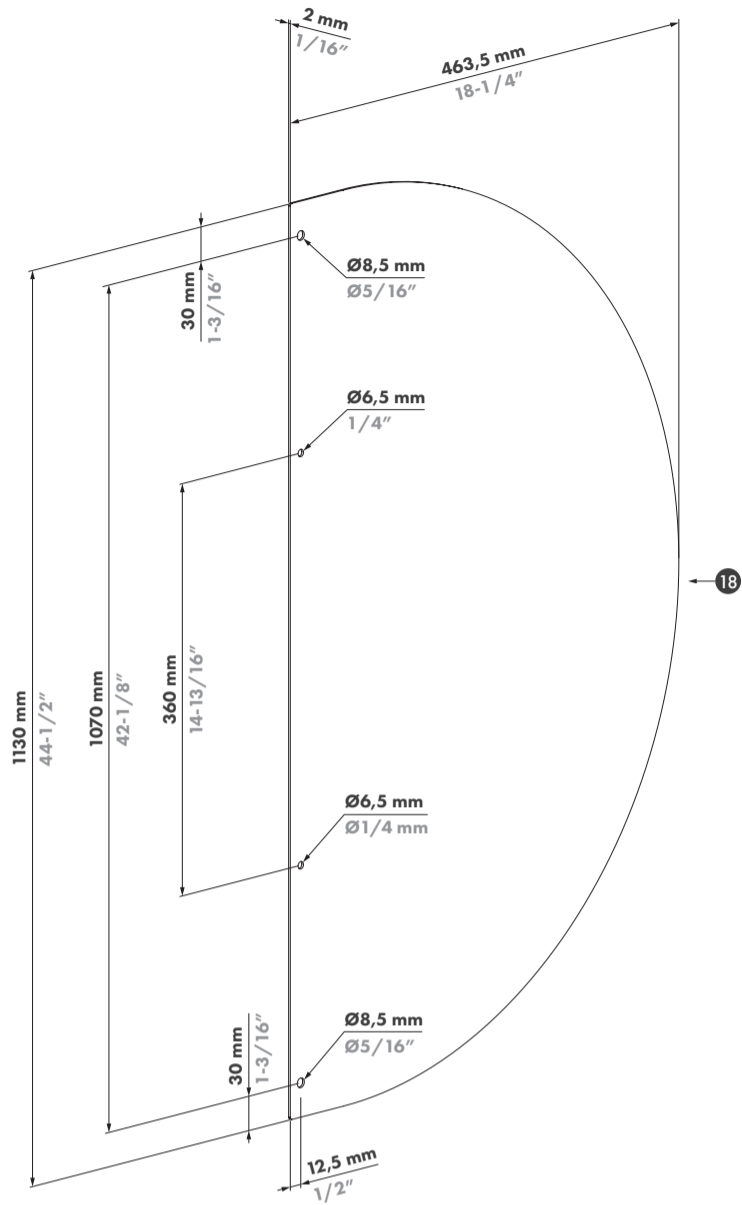

### SHROUD-LA-Z

3006PUSH

3006C-2 / KIDLOC-2 / 3006R-2

7 40 mm

7 50 mm

7 60 mm

8  
A

8  
B

HEX  
5mm

	13
□40	M5 x 8 mm M5 x 5-16"
□50	M5 x 12 mm M5 x 1/2"
□60	M5 x 16 mm M5 x 5/8"

9

SHROUD-SA

10

11

[pictures@locinox.com](mailto:pictures@locinox.com)

SUCCESSFUL  
INSTALLATION?