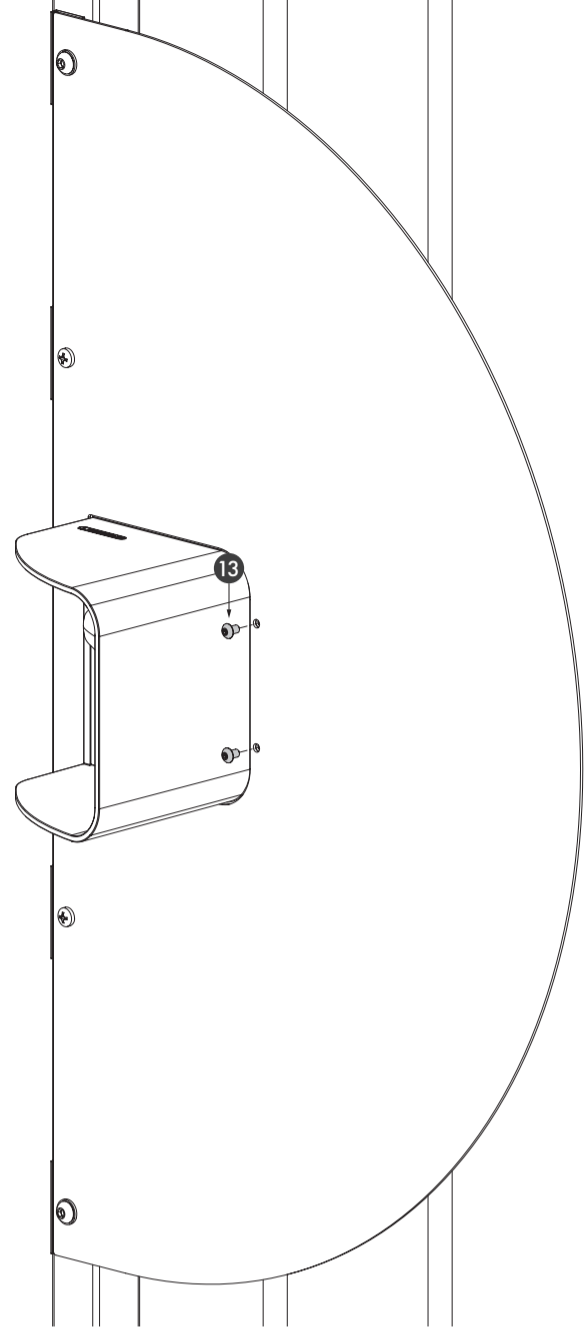

### SHROUD-LA-Z

3006PUSH

3006C-2 / KIDLOC-2 / 3006R-2

7 40 mm

7 50 mm

7 60 mm

8  
A

8  
B