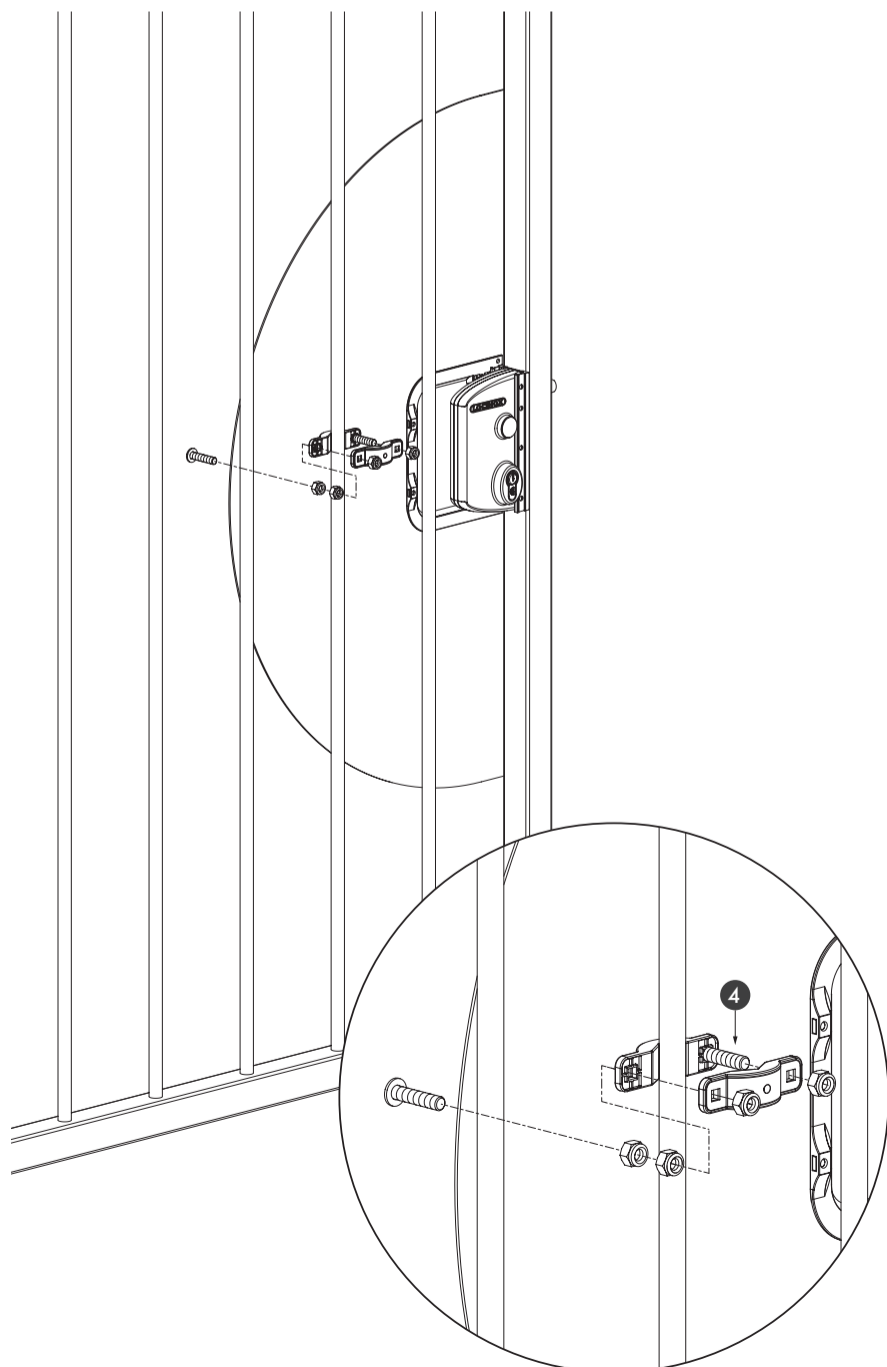

HEX
5mm

	13
□40	M5 x 8 mm M5 x 5-16"
□50	M5 x 12 mm M5 x 1/2"
□60	M5 x 16 mm M5 x 5/8"

9