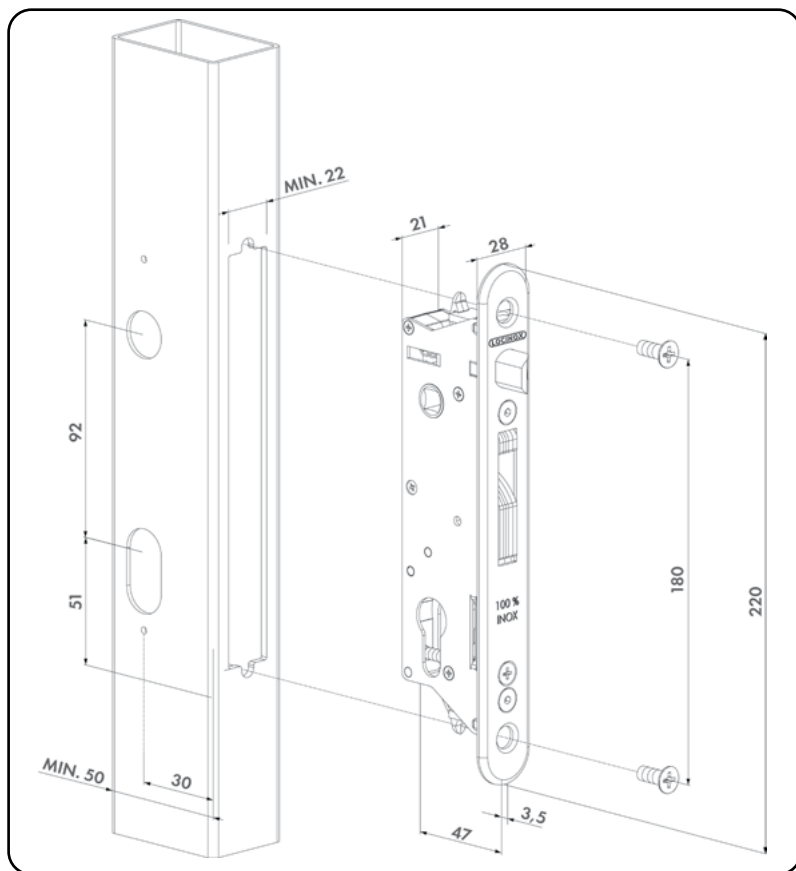

ŁATWA I SZYBKA INSTALACJA

POMIARY INSTALACJI