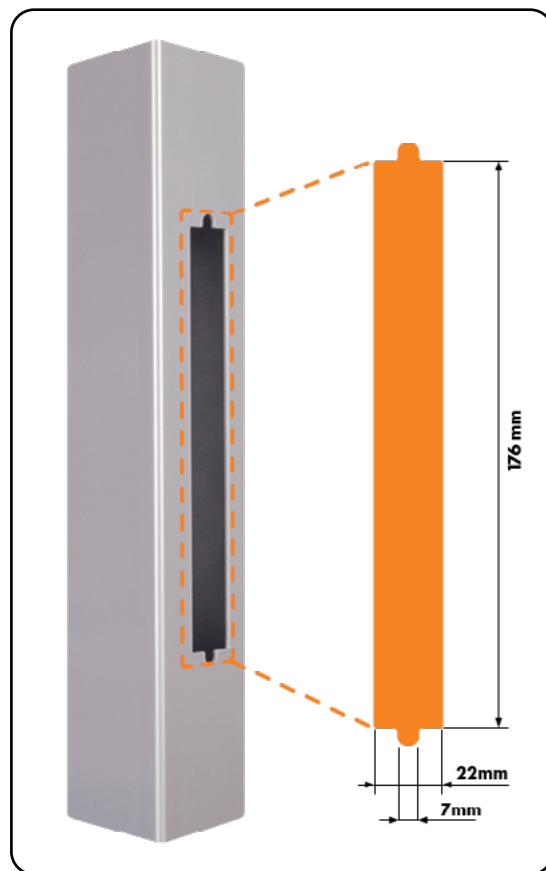

**LOCINOX**<sup>®</sup>

Zamek wpuszczany  
pod profile o głębokości min. 50 mm

## SPECYFIKACJA

- ✓ Płyta czołowa zapobiega dostaniu się zanieczyszczeń do furtki
- ✓ Mechanizm, hak, czoło, rygiel dzienny: stal nierdzewna
- ✓ Od czoła zamka do osi klamki 30mm. Do profili minimum 50 mm głębokich
- ✓ Płynna regulacja długości rygla górnego nawet o 10 mm bez demontażu zamka
- ✓ Obsługa rygla dziennego za pomocą klucza
- ✓ Prosta zmiana rygla górnego pod furtkę lewą lub prawą
- ✓ Długość haka: 21 mm
- ✓ Odległość środkowa między cylindrem a klamkami: 92 mm
- ✓ Zamek na zwykłą wkładkę
- ✓ Klamki trzeba zamówić osobno
- ✓ Opcjonalnie można wyposażyć zamek w sztyld aluminiowy, poliamidowy lub nierdzewny