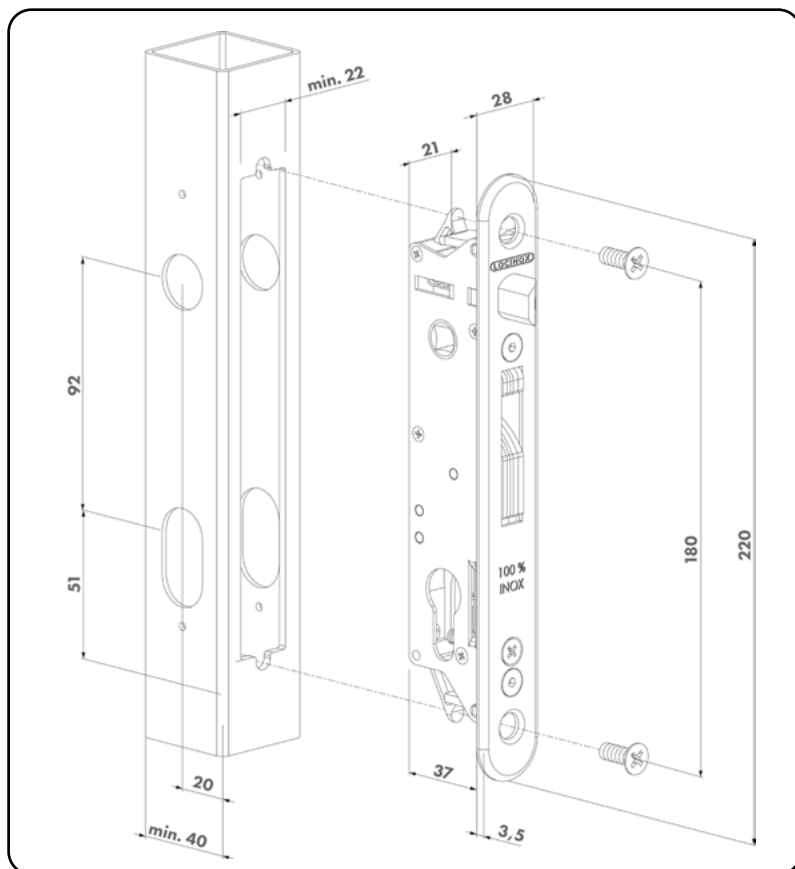

ŁATWA I SZYBKA INSTALACJA

POMIARY INSTALACJI