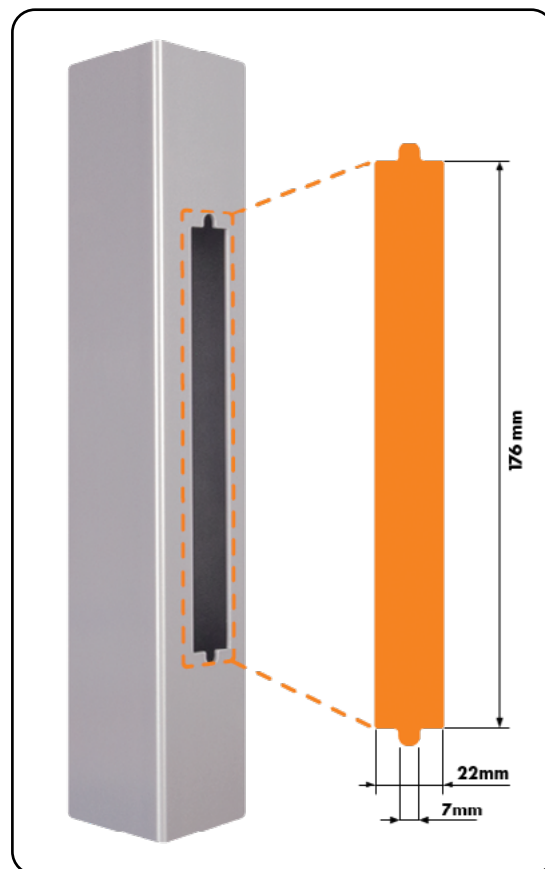

**LOCINOX**<sup>®</sup>

Zamek wpuszczany  
pod profile o głębokości min. 40 mm

## SPECYFIKACJA

- ✓ Z płytą czołową zapobiegającą przedostawaniu się zanieczyszczeń do bramy
- ✓ Dzięki opatentowanemu systemowi "Click-It" gwintowanie profili nie będzie już potrzebne
- ✓ Płynna regulacja długości rygla górnego nawet o 10 mm bez demontażu zamka
- ✓ Obsługa rygla dziennego za pomocą klucza
- ✓ Mechanizm, hak, czoło, rygiel dzienny: stal nierdzewna
- ✓ Prosta zmiana rygla górnego pod furtkę lewą lub prawą
- ✓ Długość haka: 21 mm
- ✓ Odległość środkowa między cylindrem a klamkami: 92 mm
- ✓ Opcjonalnie można wyposażyć zamek w sztyd aluminiowy, poliamidowy lub nierdzewny
- ✓ Klamki trzeba zamówić osobno
- ✓ Zamek na zwykłą wkładkę