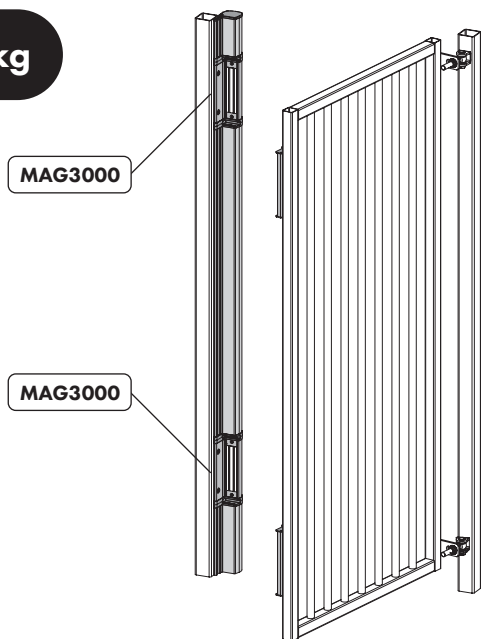

www.locinoxusa.com

877-LOCINOX

helpusa@locinox.com

www.locinoxusa.com/n-line-mag-3000

①

68 mm
2-11/16"

97.5 mm
3-13/16"

2000 mm ±5 mm
78-3/4" ±3/16"

②

300 kg

②

600 kg

3

4 A

4 B

pictures@locinox.com