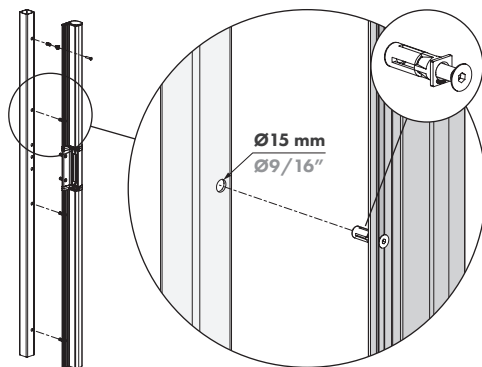

www.locinoxusa.com

877-LOCINOX

helpusa@locinox.com

www.locinoxusa.com/n-line-mag-3000

①

68 mm
2-11/16"

97.5 mm
3-13/16"

2000 mm ±5 mm
78-3/4" ±3/16"

②

300 kg

②

600 kg

3

4 A

4 B

pictures@locinox.com