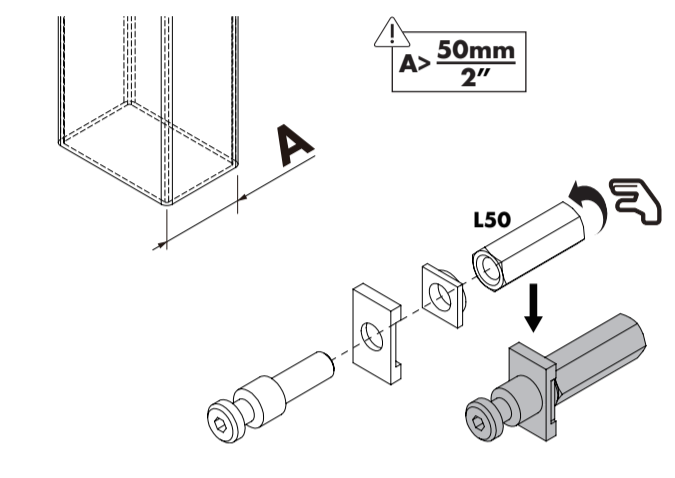

**DOUBLE**

BAR-I-300-00-450-2	2
BAR-I-300-60-450-2	4
BAR-I-300-90-450-2	6
BAR-A-300-00-365-2	8
BAR-A-300-60-365-2	10

16 mm

HEX 4mm

HEX 3mm

Ø15 mm  
Ø9/16"

**SINGLE**

**DOUBLE**

<b>A</b>	L32 L50		
40mm–49mm 1-1/2"–2"	L32		×
50mm 2"	L32	+	✓
51mm–60mm 2"–2-1/2"	L50		×

**pictures@locinox.com**

<p><b>SUCCESSFUL INSTALLATION?</b> Please send us your pictures &amp; videos</p>	<p><b>INSTALACION EXITOSA?</b> Por favor envíenos sus fotos y videos</p>	<p><b>SUCCESSFUL INSTALLATION?</b> Stuur gerust uw foto's &amp; video's door</p>	<p><b>INSTALLATION RÉUSSIE?</b> Veuillez nous envoyer vos photos &amp; vidéos</p>	<p><b>ERFOLGREICHE INSTALLATION?</b> Bitte senden Sie uns Ihre Bilder &amp; Videos</p>	<p><b>UDANA INSTALACJA?</b> Prześlij nam swoje zdjęcia i filmy</p>	<p><b>УСПЕШНАЯ УСТАНОВКА?</b> Пожалуйста, отправьте нам свой фотографии и видео</p>
--	--	--	---	--	--	---