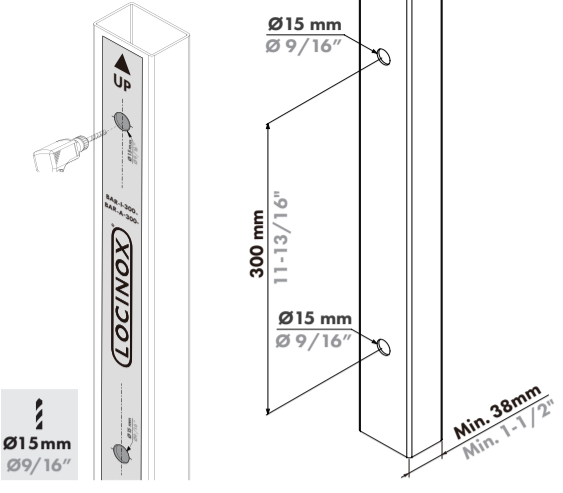

**DOUBLE**

BAR-I-300-00-450-2	2
BAR-I-300-60-450-2	4
BAR-I-300-90-450-2	6
BAR-A-300-00-365-2	8
BAR-A-300-60-365-2	10

16 mm

HEX 4mm

HEX 3mm

Ø15 mm  
Ø9/16"

**SINGLE**

**DOUBLE**

<b>A</b>	L32 L50		
40mm–49mm 1-1/2"–2"	L32		×
50mm 2"	L32	+	✓
51mm–60mm 2"–2-1/2"	L50		×

**pictures@locinox.com**

<p><b>SUCCESSFUL INSTALLATION?</b> Please send us your pictures &amp; videos</p>	<p><b>INSTALACION EXITOSA?</b> Por favor envíenos sus fotos y videos</p>	<p><b>SUCCESSFUL INSTALLATION?</b> Stuur gerust uw foto's &amp; video's door</p>	<p><b>INSTALLATION RÉUSSIE?</b> Veuillez nous envoyer vos photos &amp; vidéos</p>	<p><b>ERFOLGREICHE INSTALLATION?</b> Bitte senden Sie uns Ihre Bilder &amp; Videos</p>	<p><b>UDANA INSTALACJA?</b> Prześlij nam swoje zdjęcia i filmy</p>	<p><b>УСПЕШНАЯ УСТАНОВКА?</b> Пожалуйста, отправьте нам свой фотографии и видео</p>
--	--	--	---	--	--	---