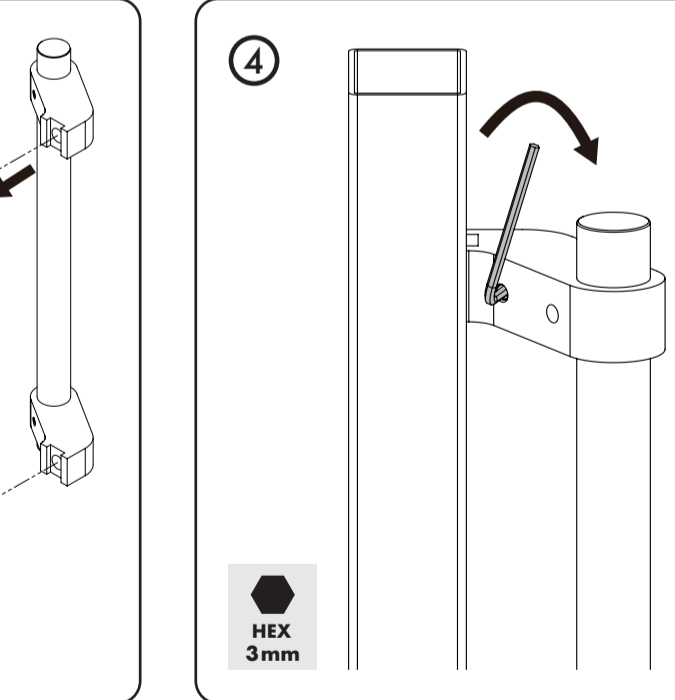

**DOUBLE**

BAR-I-300-00-450-2	2
BAR-I-300-60-450-2	4
BAR-I-300-90-450-2	6
BAR-A-300-00-365-2	8
BAR-A-300-60-365-2	10

16 mm

HEX 4mm

HEX 3mm

Ø15 mm  
Ø9/16"

**SINGLE**

**DOUBLE**

<b>A</b>	L32 L50		
40mm–49mm 1-1/2"–2"	L32		×
50mm 2"	L32	+	✓
51mm–60mm 2"–2-1/2"	L50		×

**pictures@locinox.com**

<p><b>SUCCESSFUL INSTALLATION?</b> Please send us your pictures &amp; videos</p>	<p><b>INSTALACION EXITOSA?</b> Por favor envíenos sus fotos y videos</p>	<p><b>SUCCESSFUL INSTALLATION?</b> Stuur gerust uw foto's &amp; video's door</p>	<p><b>INSTALLATION RÉUSSIE?</b> Veuillez nous envoyer vos photos &amp; vidéos</p>	<p><b>ERFOLGREICHE INSTALLATION?</b> Bitte senden Sie uns Ihre Bilder &amp; Videos</p>	<p><b>UDANA INSTALACJA?</b> Prześlij nam swoje zdjęcia i filmy</p>	<p><b>УСПЕШНАЯ УСТАНОВКА?</b> Пожалуйста, отправьте нам свой фотографии и видео</p>
--	--	--	---	--	--	---