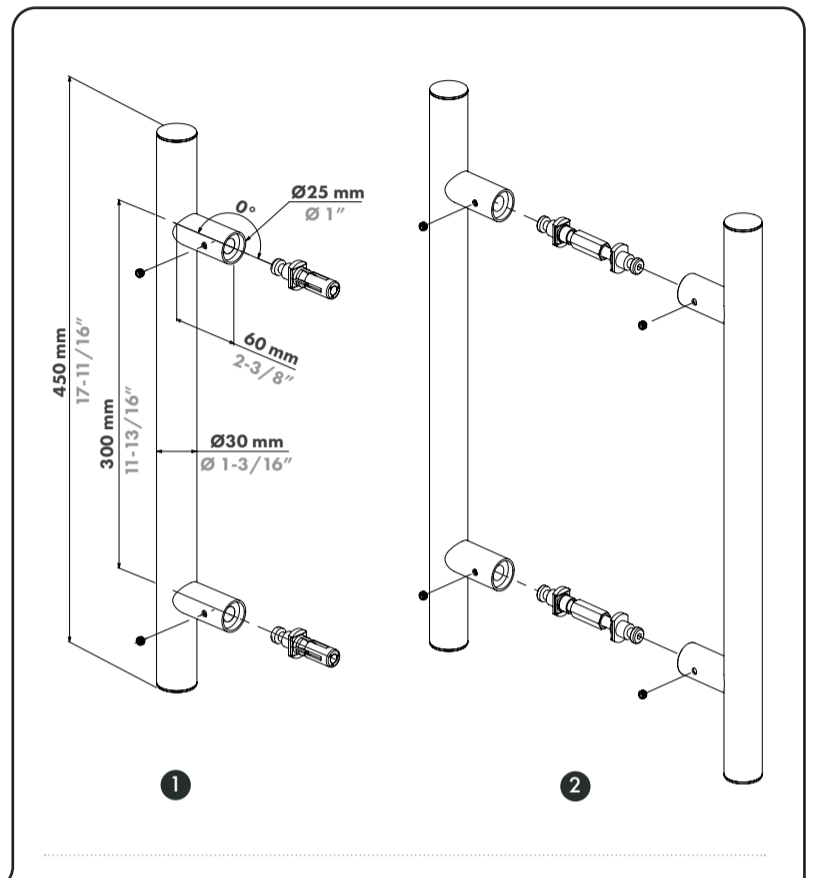

**DOUBLE**

BAR-I-300-00-450-2	2
BAR-I-300-60-450-2	4
BAR-I-300-90-450-2	6
BAR-A-300-00-365-2	8
BAR-A-300-60-365-2	10

16 mm

HEX 4mm

HEX 3mm

Ø15 mm  
Ø9/16"

**SINGLE**

**DOUBLE**

<b>A</b>	L32 L50		
40mm–49mm 1-1/2"–2"	L32		×
50mm 2"	L32	+	✓
51mm–60mm 2"–2-1/2"	L50		×

**pictures@locinox.com**

<p><b>SUCCESSFUL INSTALLATION?</b> Please send us your pictures &amp; videos</p>	<p><b>INSTALACION EXITOSA?</b> Por favor envíenos sus fotos y videos</p>	<p><b>SUCCESSFUL INSTALLATION?</b> Stuur gerust uw foto's &amp; video's door</p>	<p><b>INSTALLATION RÉUSSIE?</b> Veuillez nous envoyer vos photos &amp; vidéos</p>	<p><b>ERFOLGREICHE INSTALLATION?</b> Bitte senden Sie uns Ihre Bilder &amp; Videos</p>	<p><b>UDANA INSTALACJA?</b> Prześlij nam swoje zdjęcia i filmy</p>	<p><b>УСПЕШНАЯ УСТАНОВКА?</b> Пожалуйста, отправьте нам свой фотографии и видео</p>
--	--	--	---	--	--	---