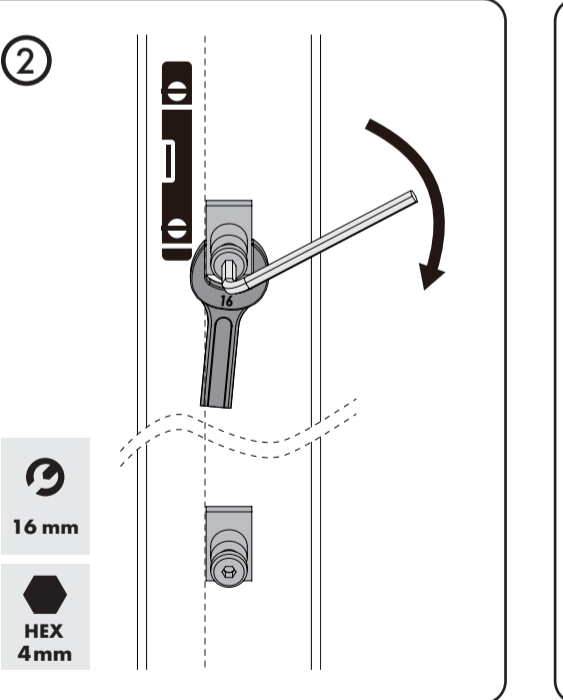

**DOUBLE**

BAR-I-300-00-450-2	2
BAR-I-300-60-450-2	4
BAR-I-300-90-450-2	6
BAR-A-300-00-365-2	8
BAR-A-300-60-365-2	10

16 mm

HEX 4mm

HEX 3mm

Ø15 mm  
Ø9/16"

**SINGLE**

**DOUBLE**

<b>A</b>	L32 L50		
40mm–49mm 1-1/2"–2"	L32		×
50mm 2"	L32	+	✓
51mm–60mm 2"–2-1/2"	L50		×

**pictures@locinox.com**

<p><b>SUCCESSFUL INSTALLATION?</b> Please send us your pictures &amp; videos</p>	<p><b>INSTALACION EXITOSA?</b> Por favor envíenos sus fotos y videos</p>	<p><b>SUCCESSFUL INSTALLATION?</b> Stuur gerust uw foto's &amp; video's door</p>	<p><b>INSTALLATION RÉUSSIE?</b> Veuillez nous envoyer vos photos &amp; vidéos</p>	<p><b>ERFOLGREICHE INSTALLATION?</b> Bitte senden Sie uns Ihre Bilder &amp; Videos</p>	<p><b>UDANA INSTALACJA?</b> Prześlij nam swoje zdjęcia i filmy</p>	<p><b>УСПЕШНАЯ УСТАНОВКА?</b> Пожалуйста, отправьте нам свой фотографии и видео</p>
--	--	--	---	--	--	---