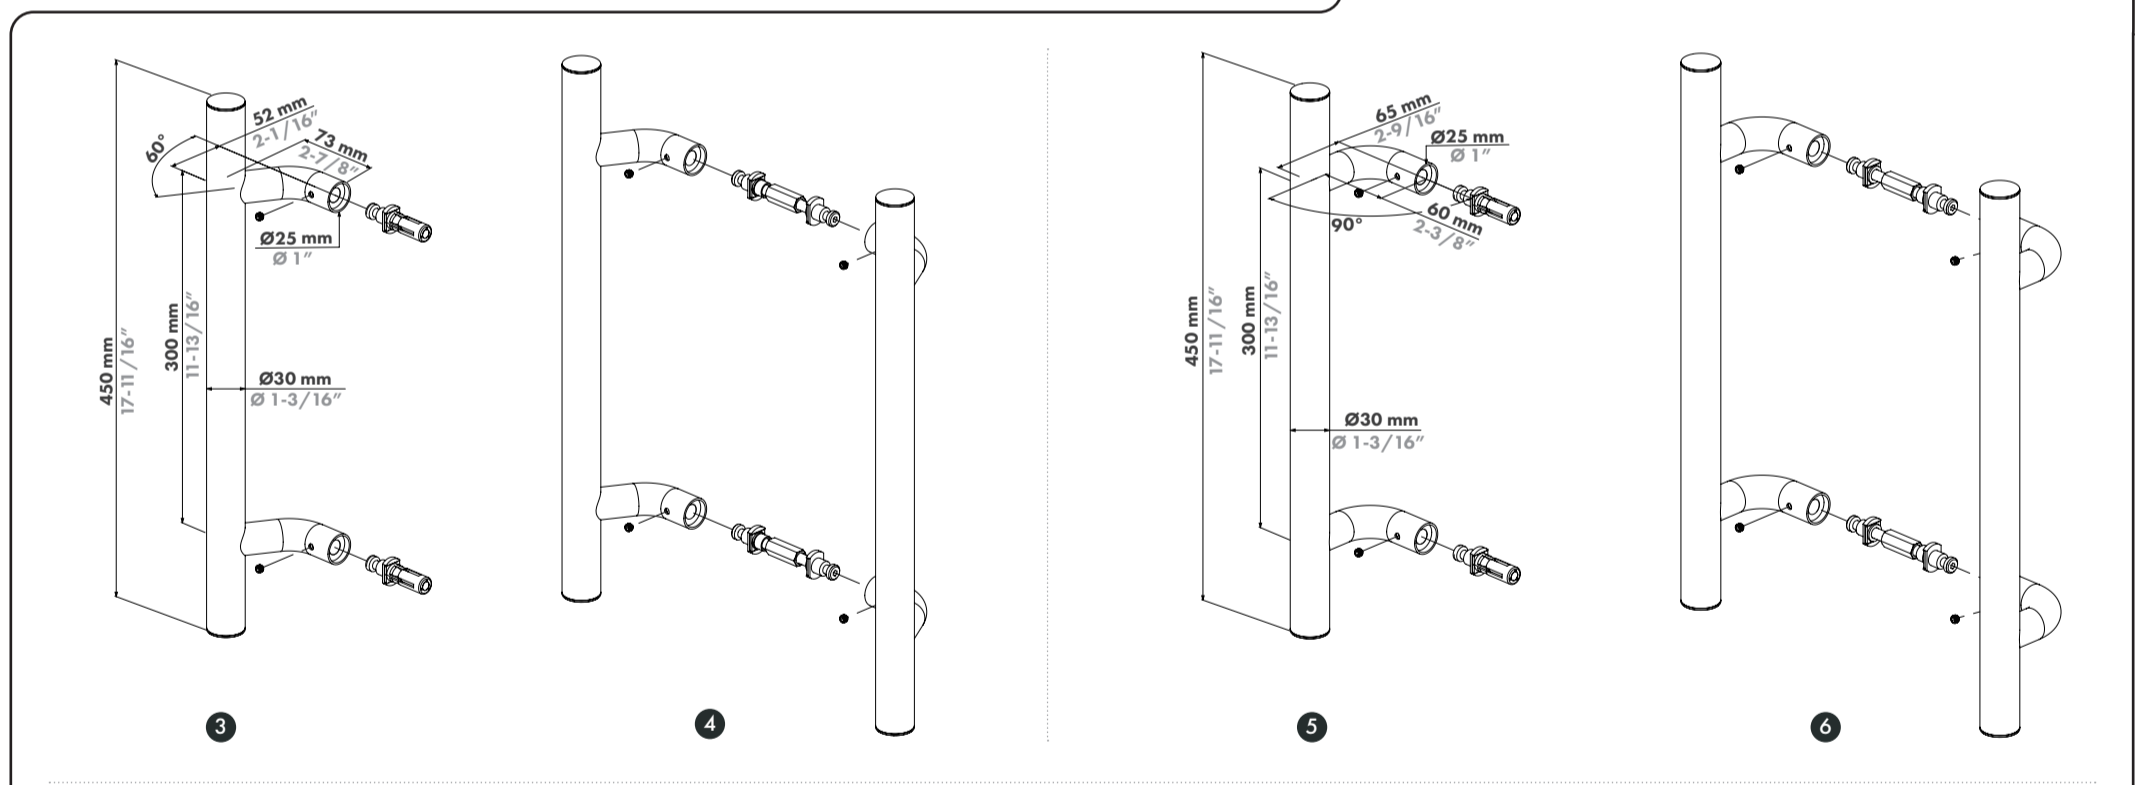

**DOUBLE**

BAR-I-300-00-450-2	2
BAR-I-300-60-450-2	4
BAR-I-300-90-450-2	6
BAR-A-300-00-365-2	8
BAR-A-300-60-365-2	10

16 mm

HEX 4mm

HEX 3mm

Ø15 mm  
Ø9/16"

**SINGLE**

**DOUBLE**

<b>A</b>	L32 L50		
40mm–49mm 1-1/2"–2"	L32		×
50mm 2"	L32	+	✓
51mm–60mm 2"–2-1/2"	L50		×

**pictures@locinox.com**

<p><b>SUCCESSFUL INSTALLATION?</b> Please send us your pictures &amp; videos</p>	<p><b>INSTALACION EXITOSA?</b> Por favor envíenos sus fotos y videos</p>	<p><b>SUCCESSFUL INSTALLATION?</b> Stuur gerust uw foto's &amp; video's door</p>	<p><b>INSTALLATION RÉUSSIE?</b> Veuillez nous envoyer vos photos &amp; vidéos</p>	<p><b>ERFOLGREICHE INSTALLATION?</b> Bitte senden Sie uns Ihre Bilder &amp; Videos</p>	<p><b>UDANA INSTALACJA?</b> Prześlij nam swoje zdjęcia i filmy</p>	<p><b>УСПЕШНАЯ УСТАНОВКА?</b> Пожалуйста, отправьте нам свой фотографии и видео</p>
--	--	--	---	--	--	---