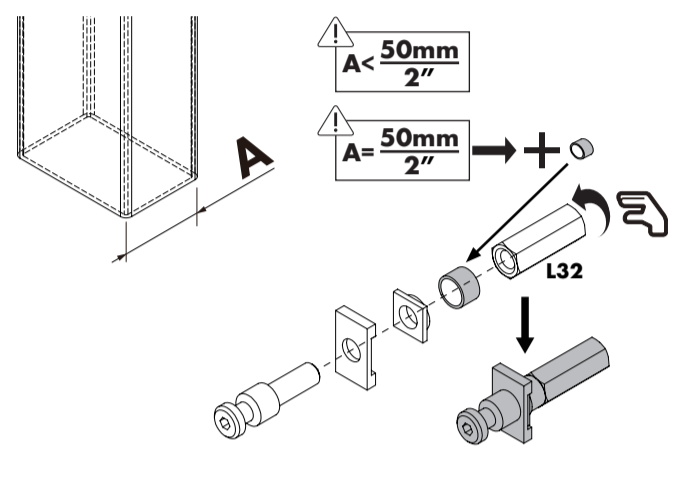

**DOUBLE**

BAR-I-300-00-450-2	2
BAR-I-300-60-450-2	4
BAR-I-300-90-450-2	6
BAR-A-300-00-365-2	8
BAR-A-300-60-365-2	10

16 mm

HEX 4mm

HEX 3mm

Ø15 mm  
Ø9/16"

**SINGLE**

**DOUBLE**

<b>A</b>	L32 L50		
40mm–49mm 1-1/2"–2"	L32		×
50mm 2"	L32	+	✓
51mm–60mm 2"–2-1/2"	L50		×

**pictures@locinox.com**

<p><b>SUCCESSFUL INSTALLATION?</b> Please send us your pictures &amp; videos</p>	<p><b>INSTALACION EXITOSA?</b> Por favor envíenos sus fotos y videos</p>	<p><b>SUCCESSFUL INSTALLATION?</b> Stuur gerust uw foto's &amp; video's door</p>	<p><b>INSTALLATION RÉUSSIE?</b> Veuillez nous envoyer vos photos &amp; vidéos</p>	<p><b>ERFOLGREICHE INSTALLATION?</b> Bitte senden Sie uns Ihre Bilder &amp; Videos</p>	<p><b>UDANA INSTALACJA?</b> Prześlij nam swoje zdjęcia i filmy</p>	<p><b>УСПЕШНАЯ УСТАНОВКА?</b> Пожалуйста, отправьте нам свой фотографии и видео</p>
--	--	--	---	--	--	---