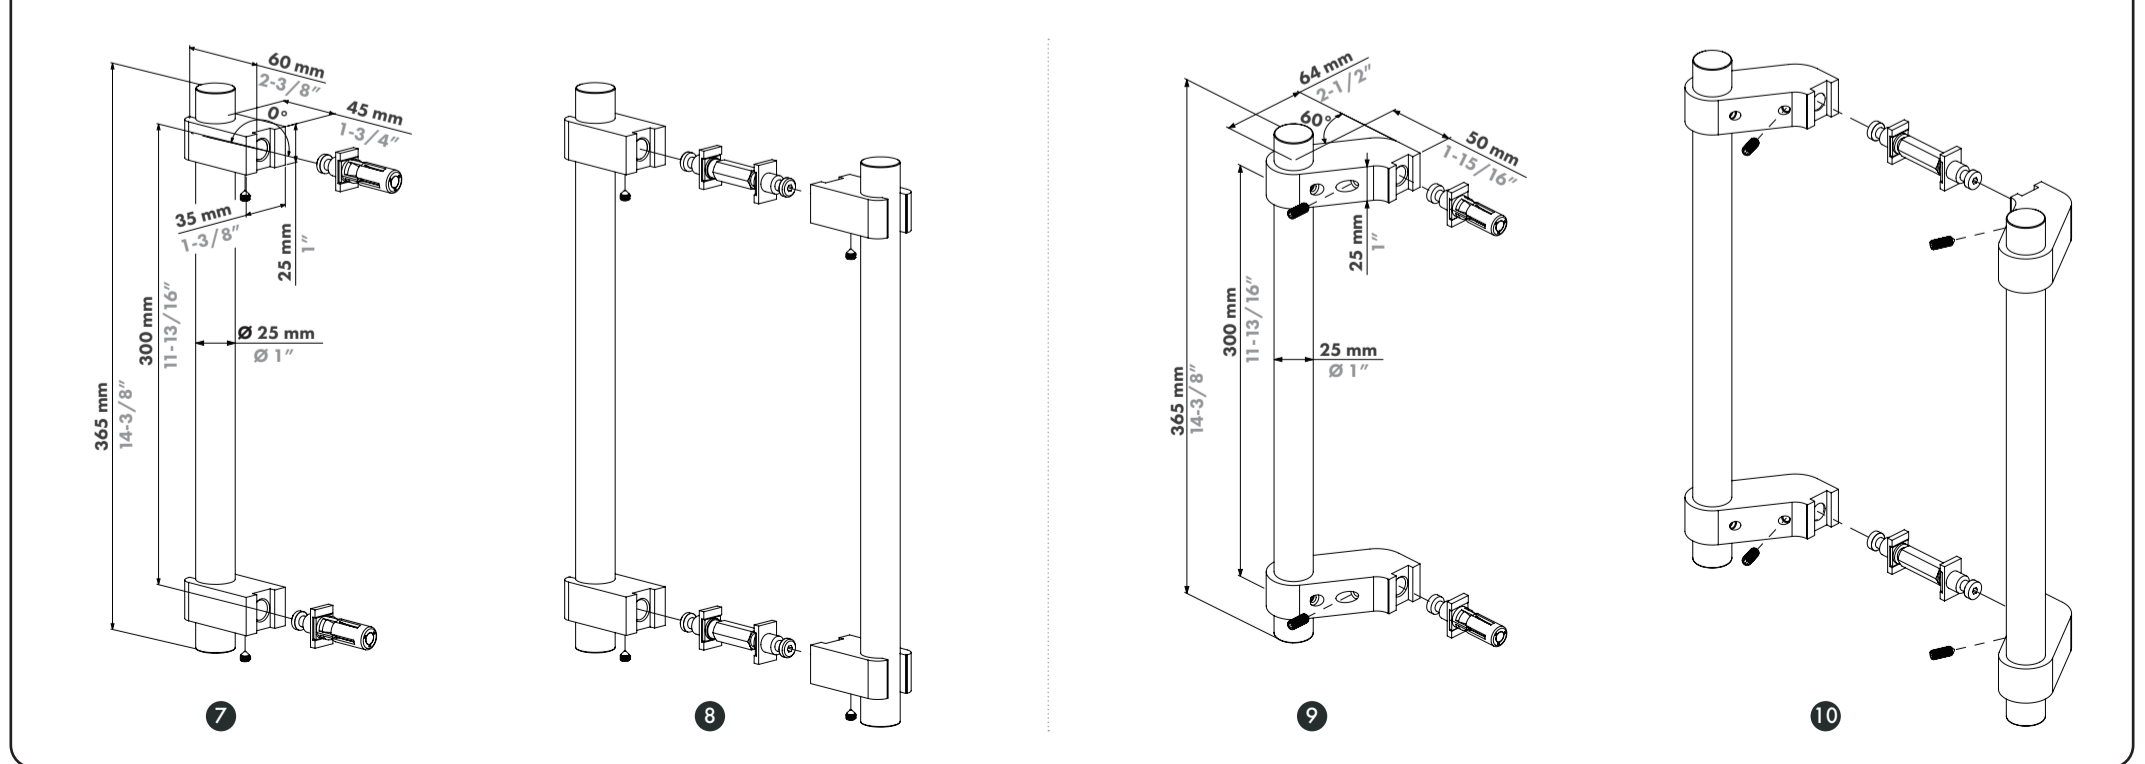

**DOUBLE**

BAR-I-300-00-450-2	2
BAR-I-300-60-450-2	4
BAR-I-300-90-450-2	6
BAR-A-300-00-365-2	8
BAR-A-300-60-365-2	10

16 mm

HEX 4mm

HEX 3mm

Ø15 mm  
Ø9/16"

**SINGLE**

**DOUBLE**

<b>A</b>	L32 L50		
40mm–49mm 1-1/2"–2"	L32		×
50mm 2"	L32	+	✓
51mm–60mm 2"–2-1/2"	L50		×

**pictures@locinox.com**

<p><b>SUCCESSFUL INSTALLATION?</b> Please send us your pictures &amp; videos</p>	<p><b>INSTALACION EXITOSA?</b> Por favor envíenos sus fotos y videos</p>	<p><b>SUCCESSFUL INSTALLATION?</b> Stuur gerust uw foto's &amp; video's door</p>	<p><b>INSTALLATION RÉUSSIE?</b> Veuillez nous envoyer vos photos &amp; vidéos</p>	<p><b>ERFOLGREICHE INSTALLATION?</b> Bitte senden Sie uns Ihre Bilder &amp; Videos</p>	<p><b>UDANA INSTALACJA?</b> Prześlij nam swoje zdjęcia i filmy</p>	<p><b>УСПЕШНАЯ УСТАНОВКА?</b> Пожалуйста, отправьте нам свой фотографии и видео</p>
--	--	--	---	--	--	---