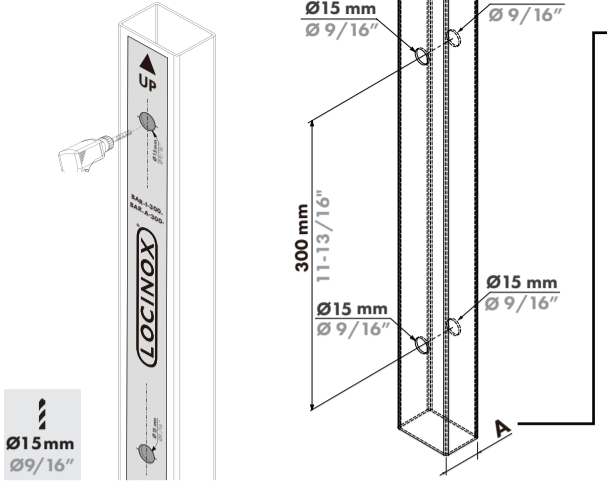

**DOUBLE**

BAR-I-300-00-450-2	2
BAR-I-300-60-450-2	4
BAR-I-300-90-450-2	6
BAR-A-300-00-365-2	8
BAR-A-300-60-365-2	10

16 mm

HEX 4mm

HEX 3mm

Ø15 mm  
Ø9/16"

**SINGLE**

**DOUBLE**

<b>A</b>	L32 L50		
40mm–49mm 1-1/2"–2"	L32		×
50mm 2"	L32	+	✓
51mm–60mm 2"–2-1/2"	L50		×

**pictures@locinox.com**

<p><b>SUCCESSFUL INSTALLATION?</b> Please send us your pictures &amp; videos</p>	<p><b>INSTALACION EXITOSA?</b> Por favor envíenos sus fotos y videos</p>	<p><b>SUCCESSFUL INSTALLATION?</b> Stuur gerust uw foto's &amp; video's door</p>	<p><b>INSTALLATION RÉUSSIE?</b> Veuillez nous envoyer vos photos &amp; vidéos</p>	<p><b>ERFOLGREICHE INSTALLATION?</b> Bitte senden Sie uns Ihre Bilder &amp; Videos</p>	<p><b>UDANA INSTALACJA?</b> Prześlij nam swoje zdjęcia i filmy</p>	<p><b>УСПЕШНАЯ УСТАНОВКА?</b> Пожалуйста, отправьте нам свой фотографии и видео</p>
--	--	--	---	--	--	---