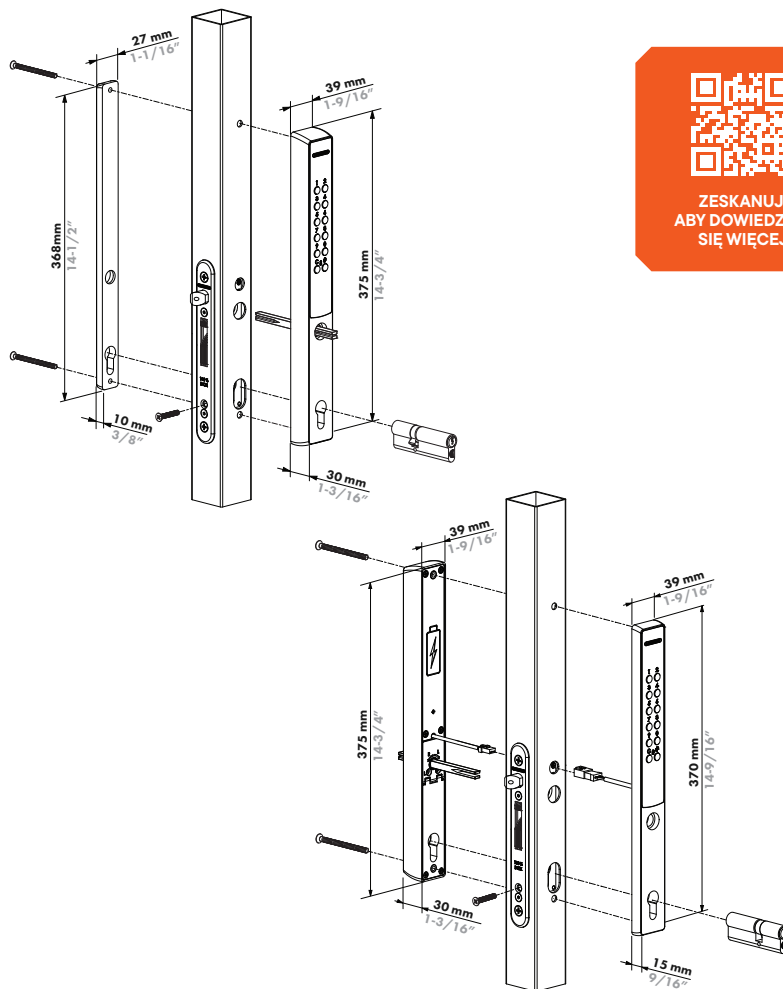

Energooszczędna konstrukcja Vera sprawia, że wyposażenie każdej bramy w kontrolę dostępu jest bardzo proste, a wymagania konserwacyjne minimalne.

Kody PIN dodawać, modyfikować i usuwać. łącznie z kodami stałego otwarcia – można łatwo dodać.

Fortylock, Fiftylock, Sixtylock i Eightylock.

Odkryj więcej: locinox.com | help@locinox.com

ZESKANUJ,
ABY DOWIEDZIEĆ
SIĘ WIĘCEJ

LOCINOX

Vera

Zamek szyfrowy zasilany bateryjnie

Łatwe dodawanie kontroli dostępu do bramek furtek pieszych dzięki VERA, zasilanemu bateryjnie zamkowi szyfrowemu do bramek z zamkami wpuszczanymi (FORTY, FIFTY, SIXTY lub EIGHTYLOCK).

- Wyjątkowo wytrzymała konstrukcja odporna na akty wandalizmu
- Obsługuje kody stałego otwarcia i swobodnego wyjścia
- Odporna na warunki atmosferyczne i podświetlana diodami LED elektroniczna klawiatura kodowa
- Możliwość pracy z różnymi kodami wejścia i wyjścia
- Lampka ostrzegawcza niskiego poziomu naładowania baterii
- Szybka i łatwa instalacja
- Do połączenia z zaczepek SFKU-V

Cechy

Konfiguracje	Dwustronny lub jednostronny z osłoną
Rozmiar profilu bramy	Do profili o głębokości 40, 50 i 60 mm
Obudowa	Obudowa z aluminium Czarna: malowana proszkowo Srebrna: anodowana
Wkładka	Wkładka EU (w zestawie)
Kody	Do 100 kodów Kody 4–8-cyfrowe
Zasilanie	Baterie (w zestawie)
Mocowanie	Wkręty przez profil bramy
Możliwość regulacji	Możliwość zmiany na wersję lewą/prawą
Odporność na czynniki atmosferyczne	IP66
Kolor	Czarny i srebrny
Gwarancja	2 lata
Żywotność baterii	150 tys. cykli