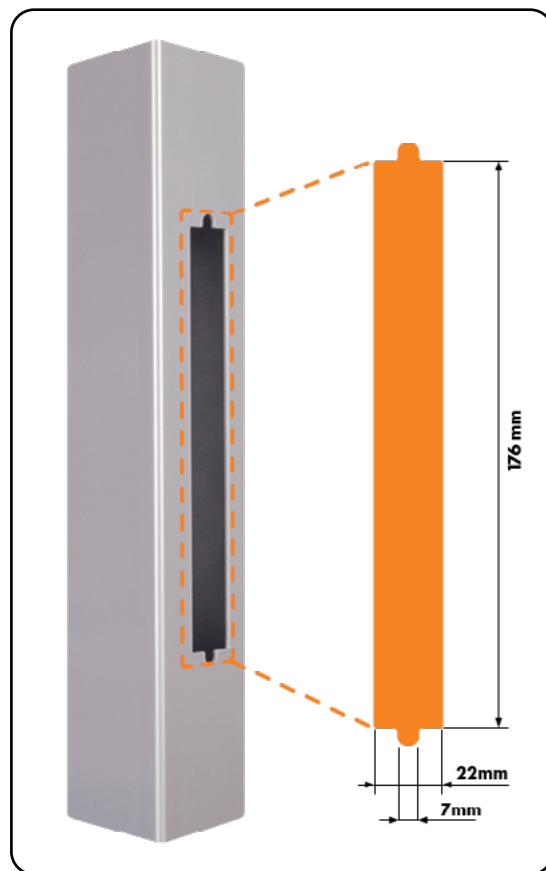

LOCINOX[®]

Врезной замок для профилей
мин. ширины от 80 мм

EIGHTYLOCK

ПРОСТАЯ И БЫСТРАЯ УСТАНОВКА

РАЗМЕРЫ УСТАНОВКИ

НОВАЯ ПОДГОТОВКА

СПЕЦИФИКАЦИЯ

- ✓ Механизм замка изготовлен из нержавеющей стали, а защитная шторка предотвращает попадание внутрь грязи
- ✓ Материал механизма, крюка, передней накладки, защелки: нержавеющая сталь
- ✓ Вынос отверстия для ключа — 60 мм, подходит для монтажа в профиль 80 мм и более
- ✓ Плавная регулировка дневного ригеля до 10 мм без демонтажа замка
- ✓ Открывание-закрывание ключом дневного ригеля
- ✓ Дневной ригель легко разворачивается для открытия влево или направо
- ✓ Крюк заходит на глубину 21 мм
- ✓ Расстояние между центром цилиндра и ручками: 92 мм
- ✓ Совместим со всеми евроцилиндрами
- ✓ Ручки заказываются отдельно
- ✓ Идеально подходит для деревянных ворот