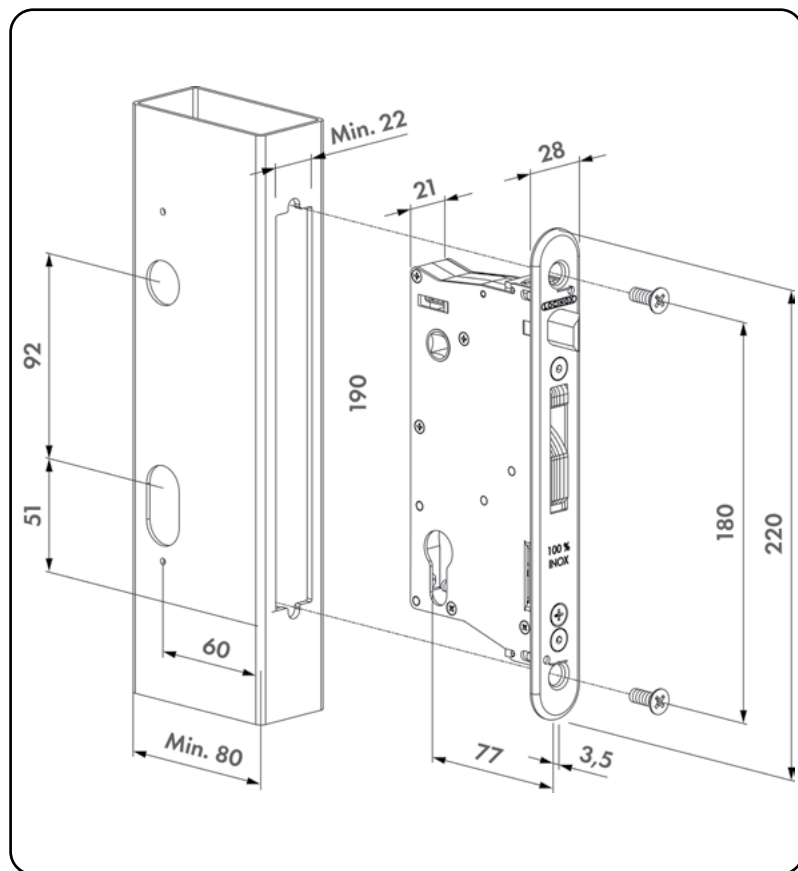

LOCINOX[®]

Врезной замок для профилей
мин. ширины от 80 мм

EIGHTYLOCK

ПРОСТАЯ И БЫСТРАЯ УСТАНОВКА

РАЗМЕРЫ УСТАНОВКИ

НОВАЯ ПОДГОТОВКА

СПЕЦИФИКАЦИЯ

- ✓ Механизм замка изготовлен из нержавеющей стали, а защитная шторка предотвращает попадание внутрь грязи
- ✓ Материал механизма, крюка, передней накладки, защелки: нержавеющая сталь
- ✓ Вынос отверстия для ключа — 60 мм, подходит для монтажа в профиль 80 мм и более
- ✓ Плавная регулировка дневного ригеля до 10 мм без демонтажа замка
- ✓ Открывание-закрывание ключом дневного ригеля
- ✓ Дневной ригель легко разворачивается для открытия влево или направо
- ✓ Крюк заходит на глубину 21 мм
- ✓ Расстояние между центром цилиндра и ручками: 92 мм
- ✓ Совместим со всеми евроцилиндрами
- ✓ Ручки заказываются отдельно
- ✓ Идеально подходит для деревянных ворот