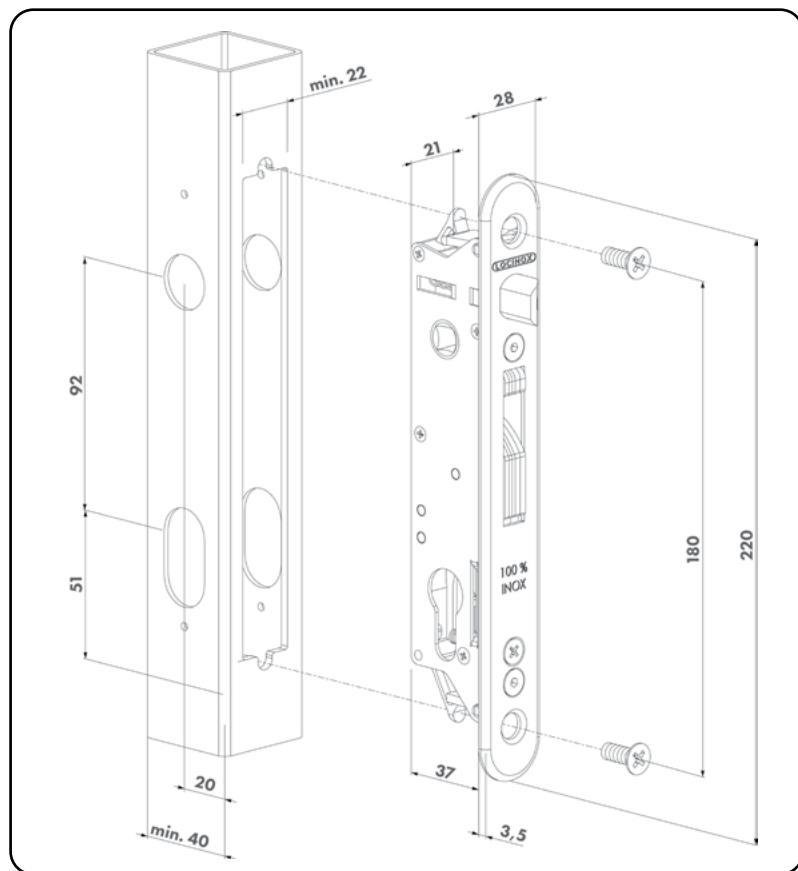

LOCINOX[®]

Врезной замок для профилей
минимальной глубины 40 мм

FORTYLOCK

ПРОСТАЯ И БЫСТРАЯ УСТАНОВКА

РАЗМЕРЫ УСТАНОВКИ

НОВАЯ ПОДГОТОВКА

СПЕЦИФИКАЦИЯ

- ✔ С колпачком, защищающим механизм от грязи
- ✔ Благодаря запатентованной системе монтажа "Click-It", не требуется больше тянуть резьбу в профиле
- ✔ Плавная регулировка дневного ригеля до 10 мм без демонтажа замка
- ✔ Открывание-закрывание ключом дневного ригеля
- ✔ Материал механизма, крюка, передней накладки, защелки: нержавеющая сталь
- ✔ Дневной ригель легко разворачивается для открытия влево или направо
- ✔ Крюк заходит на глубину 21 мм
- ✔ Расстояние между центром цилиндра и ручками: 92 мм
- ✔ Опционально: декоративная накладка из алюминия, полиамида или нержавеющей стали для отверстий для ручки и цилиндра
- ✔ Ручки заказываются отдельно
- ✔ Совместим со всеми евроцилиндрами