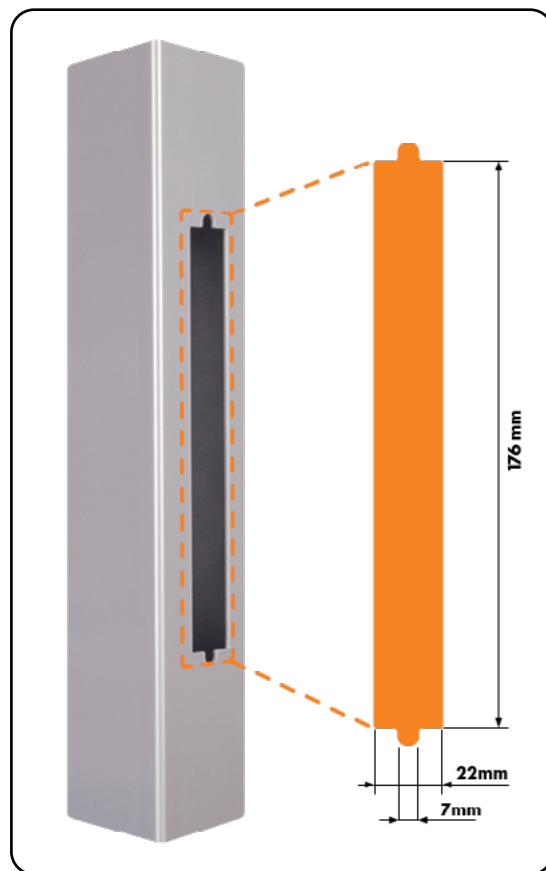

LOCINOX[®]

Врезной замок для профилей
минимальной глубины 40 мм

FORTYLOCK

ПРОСТАЯ И БЫСТРАЯ УСТАНОВКА

РАЗМЕРЫ УСТАНОВКИ

НОВАЯ ПОДГОТОВКА

СПЕЦИФИКАЦИЯ

- ✔ С колпачком, защищающим механизм от грязи
- ✔ Благодаря запатентованной системе монтажа "Click-It", не требуется больше тянуть резьбу в профиле
- ✔ Плавная регулировка дневного ригеля до 10 мм без демонтажа замка
- ✔ Открывание-закрывание ключом дневного ригеля
- ✔ Материал механизма, крюка, передней накладки, защелки: нержавеющая сталь
- ✔ Дневной ригель легко разворачивается для открытия влево или направо
- ✔ Крюк заходит на глубину 21 мм
- ✔ Расстояние между центром цилиндра и ручками: 92 мм
- ✔ Опционально: декоративная накладка из алюминия, полиамида или нержавеющей стали для отверстий для ручки и цилиндра
- ✔ Ручки заказываются отдельно
- ✔ Совместим со всеми евроцилиндрами