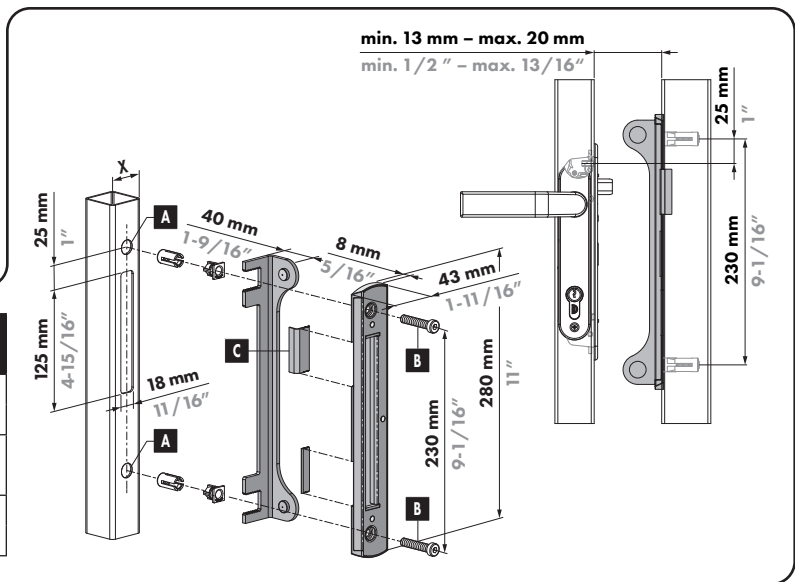

A	B	X	C
Ø15 mm		40 mm	
Ø9/16"		1-9/16"	
Ø5 mm		50 - 60 mm	
Ø3/16"		2" / 2-3/8"	
		70 - 80 mm	
		2-3/4" - 3-1/8"	

		SUCCESSFUL INSTALLATION?	SUCCESSFUL INSTALLATION?	INSTALLATION RÉUSSIE?	ERFOLGREICHE INSTALLATION?	INSTALACION EXITOSA?	UDANA INSTALACJA?	УСПЕШНАЯ УСТАНОВКА?
pictures@locinox.com		Please send us your pictures & videos	Stuur ons gerust uw foto's & video's door	Veillez nous envoyer vos photos & vidéos	Bitte senden Sie uns Ihre Bilder & Videos	Por favor envienos sus fotos y videos	Prześlij nam swoje zdjęcia i filmy	Пожалуйста, отправьте нам свои фотографии и видео