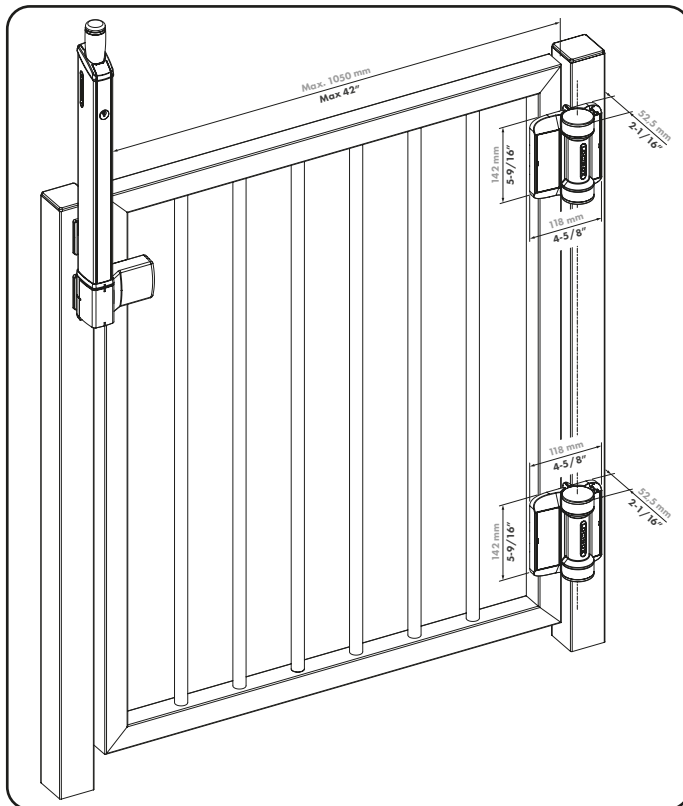

LOCINOX[®]

Let's make it better together

КОМПАКТНЫЙ **SERVAL**

ПРУЖИННАЯ ПЕТЛЯ НА 180°

ПРОСТАЯ И БЫСТРАЯ УСТАНОВКА

РАЗМЕРЫ УСТАНОВКИ

РЕКОМЕНДУЕМЫЙ ПРОДУКТ - CARACAL

СПЕЦИФИКАЦИЯ

- ✓ Пружинная петля на 180° с возможностью регулировки усилия.
- ✓ Армированный стекловолокном полиамидный корпус.
- ✓ Для ворот, открывающихся налево или направо
- ✓ Быстрая и простая фиксация с помощью саморезных винтов.
- ✓ Регулировка усилия от 2 до 7 Н·м (в закрытом положении).
- ✓ Легко открывается: максимум 10 Н·м.
- ✓ Возможность регулировки на 20 мм по горизонтали и вертикали.
- ✓ Рекомендуется использовать накладку NOSTEP для защиты от перелома