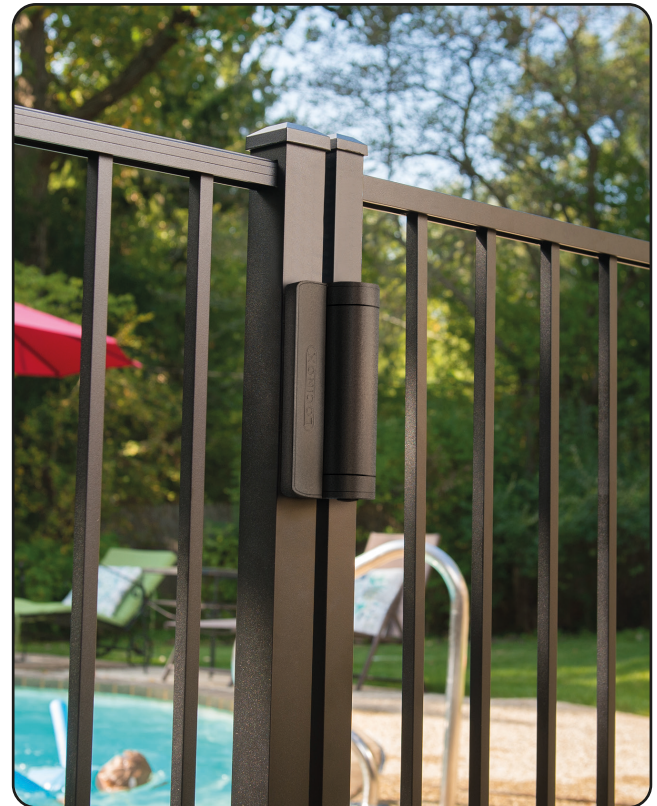

LOCINOX[®]

Let's make it better together

КОМПАКТНЫЙ **SERVAL**

ПРУЖИННАЯ ПЕТЛЯ НА 180°

ПРОСТАЯ И БЫСТРАЯ УСТАНОВКА

РАЗМЕРЫ УСТАНОВКИ

РЕКОМЕНДУЕМЫЙ ПРОДУКТ - CARACAL

СПЕЦИФИКАЦИЯ

- ✓ Пружинная петля на 180° с возможностью регулировки усилия.
- ✓ Армированный стекловолокном полиамидный корпус.
- ✓ Для ворот, открывающихся налево или направо
- ✓ Быстрая и простая фиксация с помощью саморезных винтов.
- ✓ Регулировка усилия от 2 до 7 Н·м (в закрытом положении).
- ✓ Легко открывается: максимум 10 Н·м.
- ✓ Возможность регулировки на 20 мм по горизонтали и вертикали.
- ✓ Рекомендуется использовать накладку NOSTEP для защиты от перелома