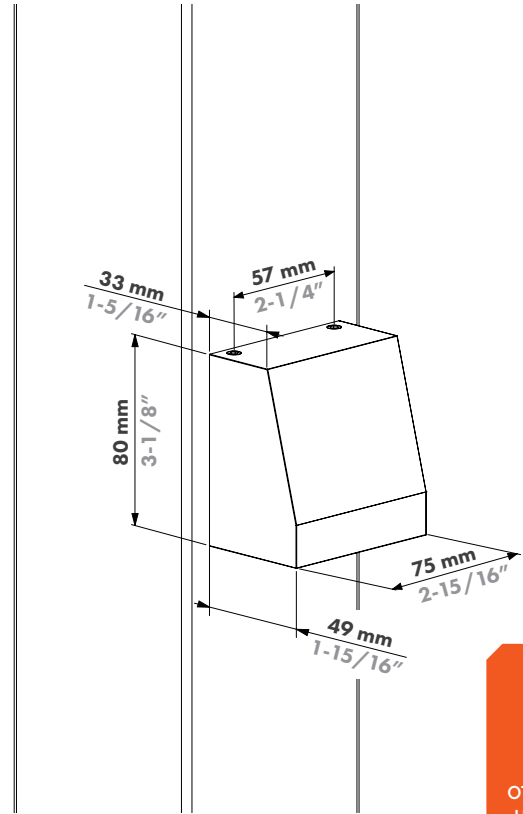

Узнайте больше: locinox.com | help@locinox.com

ОТСКАНИРУЙТЕ,
ЧТОБЫ УЗНАТЬ
БОЛЬШЕ

LOCINOX

HERTA75

В чем его особенность?

- Легко устанавливается – для установки не требуются специфические технические знания
- Подходит для установки на стену, столб и профиль
- Возможно последовательное подключение
- Прочность
- Испытано в любых погодных условиях
- Эстетичный, классический дизайн
- Доступна версия с возможностью покраски
- Взаимозаменяемость
- Универсальность – можно комбинировать с алюминиевыми, стальными, деревянными столбами.
- Простая и минимальная подготовка ворот